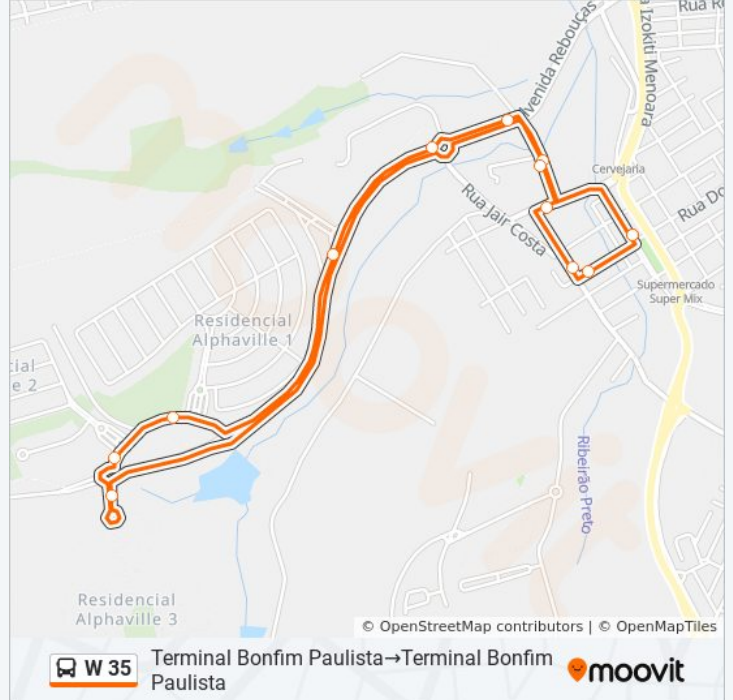

W 35

Terminal Bonfim Paulista → Terminal Bonfim Paulista

VER NA WEB

A linha de ônibus W 35 | (Terminal Bonfim Paulista → Terminal Bonfim Paulista) tem 1 itinerário.

(1) Terminal Bonfim Paulista → Terminal Bonfim Paulista: 06:22 - 18:20

Use o aplicativo do Moovit para encontrar a estação de ônibus da linha W 35 mais perto de você e descubra quando chegará a próxima linha de ônibus W 35.

Sentido: Terminal Bonfim Paulista → Terminal Bonfim Paulista

15 pontos

[VER OS HORÁRIOS DA LINHA](#)

Terminal Bonfim Paulista
R. Dr. Marciano
R. Major Francisco Gandra
R. Barão De Ataliba
R. Cel. Francisco Gordo, 143 (Oposto)
Av. Rebouças, S/N
Av. Rebouças, S/N
Av. Rebouças, S/N
Av. Rebouças, 800
Av. Rebouças, S/N
R. Alexandre F. Neto, S/N
R. Alexandre F. Neto, S/N
R. Ruth Barbosa Martins, S/N
R. Cel. Francisco Gordo, 143 Ao Lado
Terminal Bonfim Paulista

Informações da linha de ônibus W 35

Sentido: Terminal Bonfim Paulista → Terminal Bonfim Paulista

Paradas: 15

Duração da viagem: 34 min

Resumo da linha:

Os horários e os mapas do itinerário da linha de ônibus W 35 estão disponíveis, no formato PDF offline, no site: moovitapp.com. Use o [Moovit App](#) e viaje de transporte público por Ribeirão Preto! Com o Moovit você poderá ver os horários em tempo real dos ônibus, trem e metrô, e receber direções passo a passo durante todo o percurso!