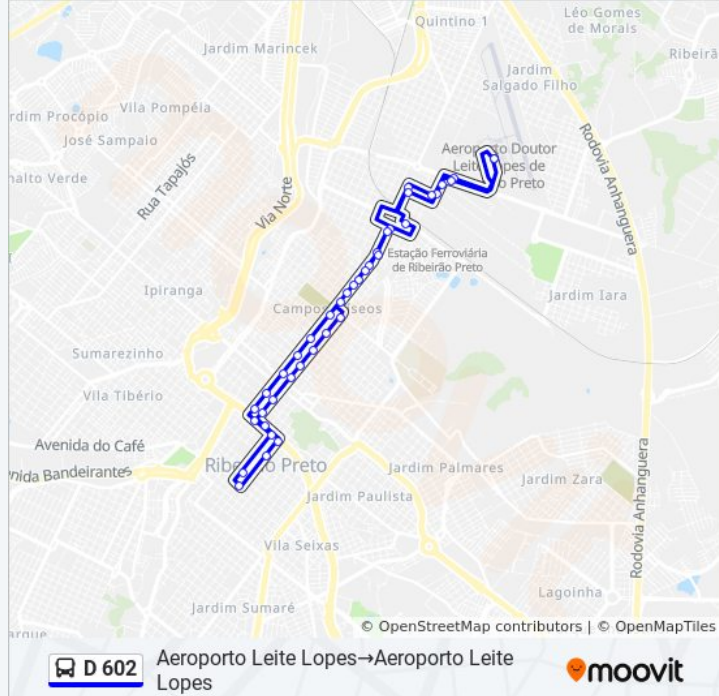

Estação Rio De Janeiro (Ponto 3849)

### Informações da linha de ônibus D 602

**Sentido:** Aeroporto Leite Lopes → Aeroporto Leite Lopes

**Paradas:** 32

**Duração da viagem:** 66 min

**Resumo da linha:**

Estação Santa Casa (Ponto 3850)

Estação Teresa Cristina (Ponto 3851)

Estação D. Pedro II (Ponto 3852)

Estação Quito Junqueira (Ponto 3853)

Estação Pinheiro Machado (Ponto 3854)

Estação Coelho Neto (Ponto 3855)

Estação Guiana Francesa (Ponto 3863)

Av. Mogiana

Av. Brasil

Av. Thomaz Alberto Whately, 2280

Av. Thomaz Alberto Whately, 2600

Aeroporto Leite Lopes

Os horários e os mapas do itinerário da linha de ônibus D 602 estão disponíveis, no formato PDF offline, no site: [moovitapp.com](https://moovitapp.com). Use o [Moovit App](#) e viaje de transporte público por Ribeirão Preto! Com o Moovit você poderá ver os horários em tempo real dos ônibus, trem e metrô, e receber direções passo a passo durante todo o percurso!