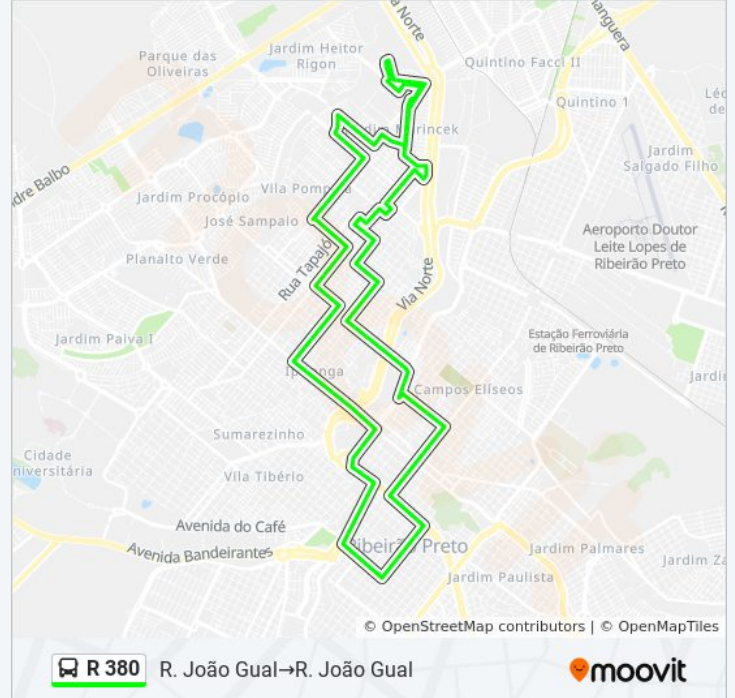

R. Espírito Santo

R. Espírito Santo

R. Espírito Santo

R. Cel. Américo Batista

R. Cel. Américo Batista

R. Cel. Américo Batista

R. Pernambuco

Av. Mal. Costa E Silva

Av. Mal. Costa E Silva

R. Conde Francisco Matarazzo

R. Conde Francisco Matarazzo

R. Conde Francisco Matarazzo

Estação Ceará (Ponto 3860)

Estação Santo Antônio (Ponto 3861)

Estação Minas (Ponto 3862)

Av. Dr. Francisco Junqueira

Av. Dr. Francisco Junqueira

R. Cerqueira César

R. Cerqueira César

R. Cerqueira César

R. Prudente De Moraes

R. Prudente De Moraes

Terminal Urbano - Plataforma G - Ponto 14

Av. Jerônimo Gonçalves

Av. Fábio Barreto, S/N

R. Silveira Martins, S/N

Av. Capitão Salomão, 289

Av. D. Pedro I, 375 (Oposto)

Av. D. Pedro I, 808

R. Piauí

R. Piauí

R. Piauí

R. Piauí