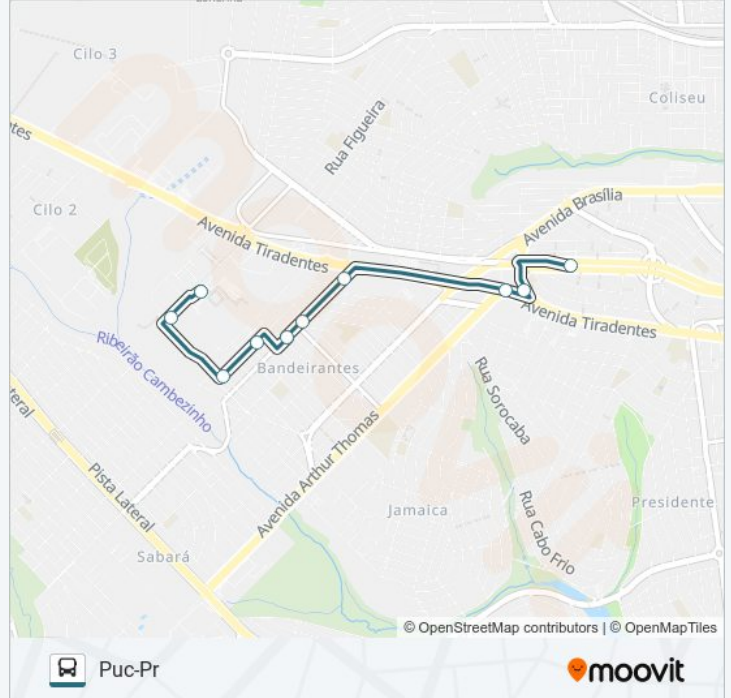

 **319 PUC-PR**

Puc-Pr

Use O App

A linha de ônibus 319 PUC-PR | (Puc-Pr) tem 2 itinerários.

(1) Puc-Pr: 05:30 - 23:10(2) Terminal Oeste: 05:45 - 23:20

Use o aplicativo do Moovit para encontrar a estação de ônibus da linha 319 PUC-PR mais perto de você e descubra quando chegará a próxima linha de ônibus 319 PUC-PR.

Sentido: Puc-Pr

10 pontos

[VER OS HORÁRIOS DA LINHA](#)

Terminal Região Oeste

Avenida Universo, 354-392

Avenida Arthur Thomas, 45

Rua Serra Dos Pirineus, 106

Rua Serra Dos Pirineus, 464

Rua Serra Dos Pirineus, 618-668

Rua Serra De Santana, 427

Rua Serra De Santana, 131

Avenida Jockey Club, 685-779

Avenida Jockey Club, 472

Horários da linha de ônibus 319 PUC-PR

Tabela de horários sentido Puc-Pr

Sentido: Terminal Oeste

5 pontos

[VER OS HORÁRIOS DA LINHA](#)

Avenida Jockey Club, 472

Rua Serra De Roraima, 82

Avenida Tiradentes, 2687

Br-369, 2371

Terminal Região Oeste