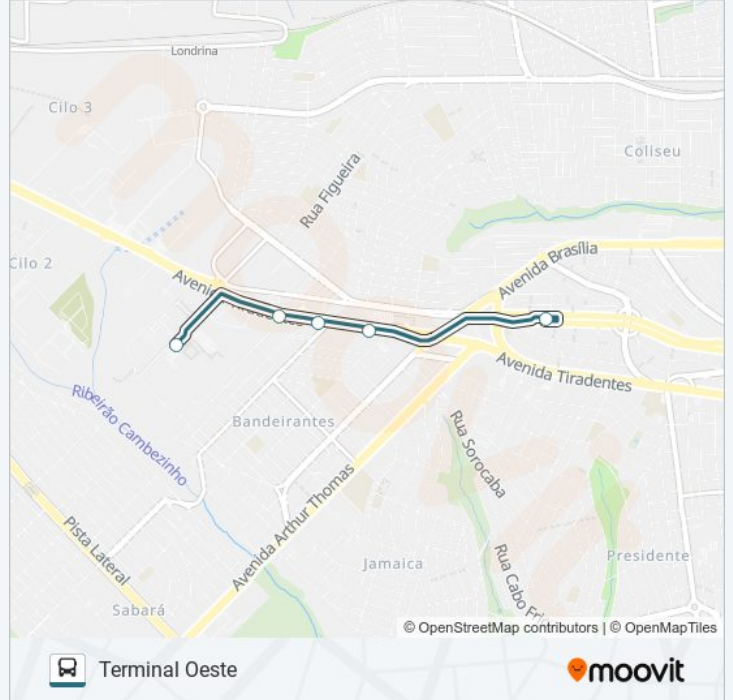

Sentido: Puc-Pr

10 pontos

[VER OS HORÁRIOS DA LINHA](#)

Terminal Região Oeste

Avenida Universo, 354-392

Avenida Arthur Thomas, 45

Rua Serra Dos Pirineus, 106

Rua Serra Dos Pirineus, 464

Rua Serra Dos Pirineus, 618-668

Rua Serra De Santana, 427

Rua Serra De Santana, 131

Avenida Jockey Club, 685-779

Avenida Jockey Club, 472

Horários da linha de ônibus 319 PUC-PR

Tabela de horários sentido Puc-Pr

Sentido: Terminal Oeste

5 pontos

[VER OS HORÁRIOS DA LINHA](#)

Avenida Jockey Club, 472

Rua Serra De Roraima, 82

Avenida Tiradentes, 2687

Br-369, 2371

Terminal Região Oeste

Informações da linha de ônibus 319 PUC-PR

Sentido: Terminal Oeste

Paradas: 5

Duração da viagem: 8 min

Resumo da linha:

Os horários e os mapas do itinerário da linha de ônibus 319 PUC-PR estão disponíveis, no formato PDF offline, no site: moovitapp.com. Use o [Moovit App](#) e viaje de transporte público por Londrina! Com o Moovit você poderá ver os horários em tempo real dos ônibus, trem e metrô, e receber direções passo a passo durante todo o percurso!