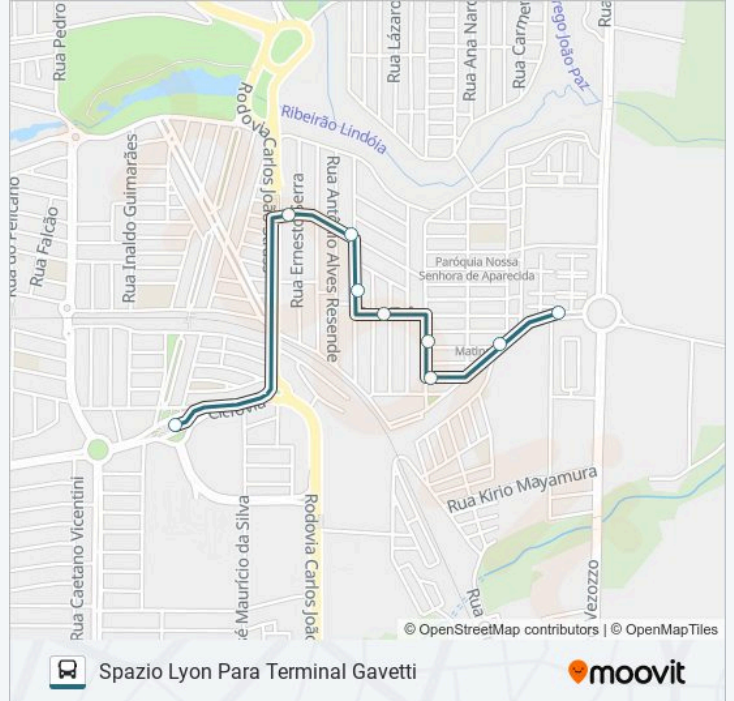

### Sentido: Spazio Lyon Para Terminal Gavetti

9 pontos

[VER OS HORÁRIOS DA LINHA](#)

Avenida Prefeito Milton Ribeiro De Menezes, 715

Rua Doutor Ricardo Skowroneck, 227

Rua Doutor Hermínio Marcos Réis, 14

Rua Doutor Cleon Bueno De Oliveira, 398-446

### Informações da linha de ônibus 407 JOÃO PAZ

**Sentido:** Spazio Lyon Para Terminal Gavetti

**Paradas:** 9

**Duração da viagem:** 7 min

**Resumo da linha:**

### Sentido: Terminal Central

13 pontos

[VER OS HORÁRIOS DA LINHA](#)

- Terminal Milton Gavetti
- Avenida Lúcia Helena Gonçalves Viana, 1049
- Avenida Lúcia Helena Gonçalves Viana, 807
- Rua Maria Irene Vicentini Teodoro, 529
- Avenida Lúcia Helena Gonçalves Viana, 47
- Avenida Duque De Caxias, 5514
- Avenida Duque De Caxias, 5119
- Avenida Duque De Caxias, 4873-5011
- Avenida Duque De Caxias, 4589
- Avenida Duque De Caxias, 4439
- Avenida Duque De Caxias, 4249
- Avenida Duque De Caxias, 4039
- Plataforma B - 407/504

### Sentido: Terminal Central - Via João Paz

31 pontos

[VER OS HORÁRIOS DA LINHA](#)

- Avenida Saul Elkind, 585
- Rua Francisco Marques De Oliveira, 123
- Rua Francisco Marquês De Oliveira, 446
- Rua Francisco Marques De Oliveira, 715
- Rua Francisco Marquês De Oliveira, 960
- Rua Francisco Marquês De Oliveira, 1196
- Rua Francisco Marquês De Oliveira, 1382
- Rua Ana Nardo Pilar, 697
- Rua Doutor Juvenal Eger Filho, 131
- Rua Doutor Aldo Abate Neto, 120
- Avenida Prefeito Milton Ribeiro De Menezes, 715
- Rua Doutor Ricardo Skowronek, 227
- Rua Doutor Hermínio Marcos Réis, 14
- Rua Doutor Cleon Bueno De Oliveira, 398-446
- Rua Doutor Aldo Abate Neto, 83-123
- Rua Júlio Loni, 283
- Avenida Mario Roberto Gneco, 201
- Avenida Mario Roberto Gneco, 60