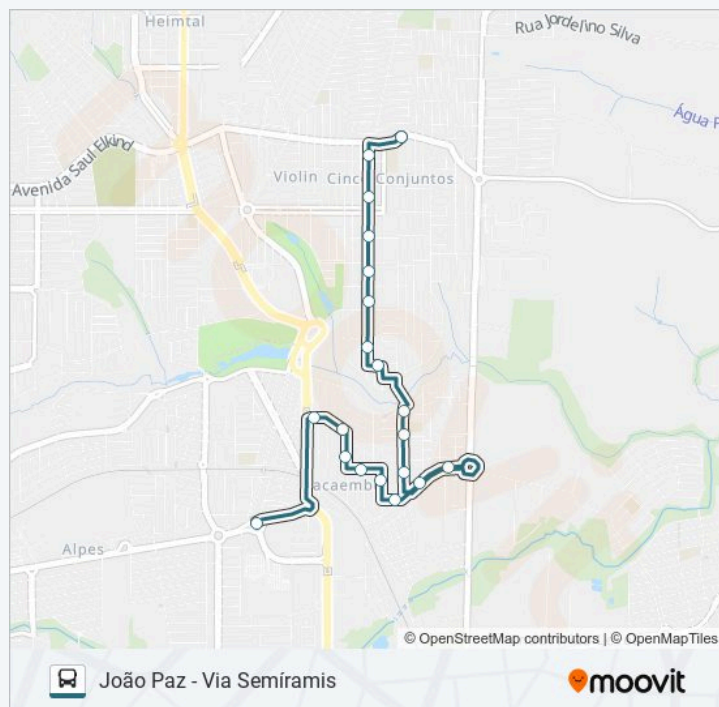

### Sentido: João Paz - Via Semíramis

20 pontos

[VER OS HORÁRIOS DA LINHA](#)

Terminal Milton Gavetti

Avenida Mario Roberto Gneco, 60

Avenida Mario Roberto Gneco, 201

Rua Júlio Loni, 283

Rua Doutor Aldo Abate Neto, 88a

**Sentido:** João Paz - Via Semíramis

**Paradas:** 20

**Duração da viagem:** 18 min

**Resumo da linha:**

**Sentido: Mercure Tintas**

2 pontos

[VER OS HORÁRIOS DA LINHA](#)

Terminal Milton Gavetti

### Sentido: Spazio Lyon Para Terminal Gavetti

9 pontos

[VER OS HORÁRIOS DA LINHA](#)

Avenida Prefeito Milton Ribeiro De Menezes, 715

Rua Doutor Ricardo Skowroneck, 227

Rua Doutor Hermínio Marcos Réis, 14

Rua Doutor Cleon Bueno De Oliveira, 398-446