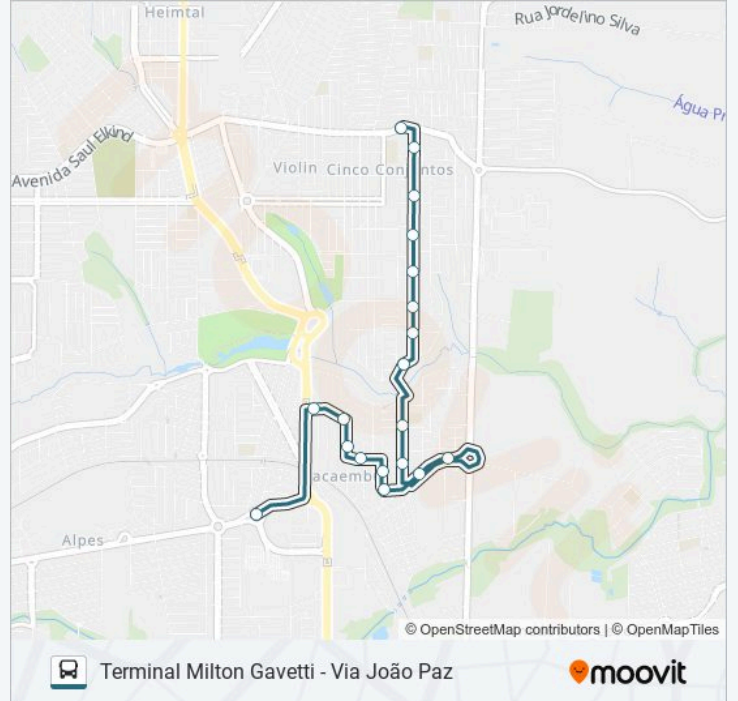

### Informações da linha de ônibus 407 JOÃO PAZ

**Sentido:** Terminal Milton Gavetti - Via João Paz

**Paradas:** 19

**Duração da viagem:** 17 min

**Resumo da linha:**

## Terminal Milton Gavetti

Os horários e os mapas do itinerário da linha de ônibus 407 JOÃO PAZ estão disponíveis, no formato PDF offline, no site: [moovitapp.com](https://moovitapp.com). Use o Moovit App e viaje de transporte público por Londrina! Com o Moovit você poderá ver os horários em tempo real dos ônibus, trem e metrô, e receber direções passo a passo durante todo o percurso!