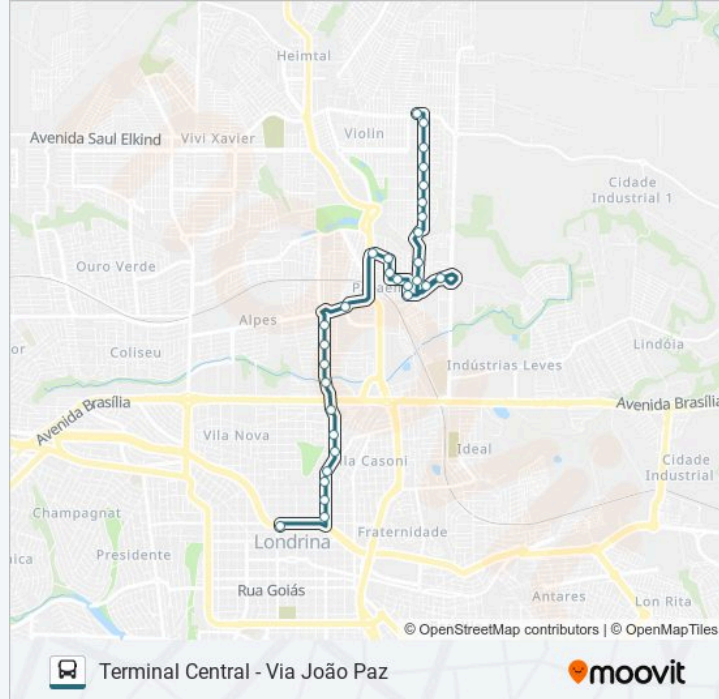

### Sentido: Terminal Central - Via João Paz

31 pontos

[VER OS HORÁRIOS DA LINHA](#)

- Avenida Saul Elkind, 585
- Rua Francisco Marques De Oliveira, 123
- Rua Francisco Marquês De Oliveira, 446
- Rua Francisco Marques De Oliveira, 715
- Rua Francisco Marquês De Oliveira, 960
- Rua Francisco Marquês De Oliveira, 1196
- Rua Francisco Marquês De Oliveira, 1382
- Rua Ana Nardo Pilar, 697
- Rua Doutor Juvenal Eger Filho, 131
- Rua Doutor Aldo Abate Neto, 120
- Avenida Prefeito Milton Ribeiro De Menezes, 715
- Rua Doutor Ricardo Skowronek, 227
- Rua Doutor Hermínio Marcos Réis, 14
- Rua Doutor Cleon Bueno De Oliveira, 398-446
- Rua Doutor Aldo Abate Neto, 83-123
- Rua Júlio Loni, 283
- Avenida Mario Roberto Gneco, 201
- Avenida Mario Roberto Gneco, 60

### Informações da linha de ônibus 407 JOÃO PAZ

**Sentido:** Terminal Central - Via João Paz

**Paradas:** 31

**Duração da viagem:** 28 min

**Resumo da linha:**

Terminal Milton Gavetti

Avenida Lúcia Helena Gonçalves Viana, 1049

Avenida Lúcia Helena Gonçalves Viana, 807

Rua Maria Irene Vicentini Teodoro, 529

Avenida Lúcia Helena Gonçalves Viana, 47

Avenida Duque De Caxias, 5514

Avenida Duque De Caxias, 5119

Avenida Duque De Caxias, 4873-5011

### Sentido: Terminal Central - Via João Paz (São Vicente)

32 pontos

[VER OS HORÁRIOS DA LINHA](#)

Avenida Saul Elkind, 585

Rua Francisco Marques De Oliveira, 123

Rua Francisco Marquês De Oliveira, 446

Rua Francisco Marques De Oliveira, 715