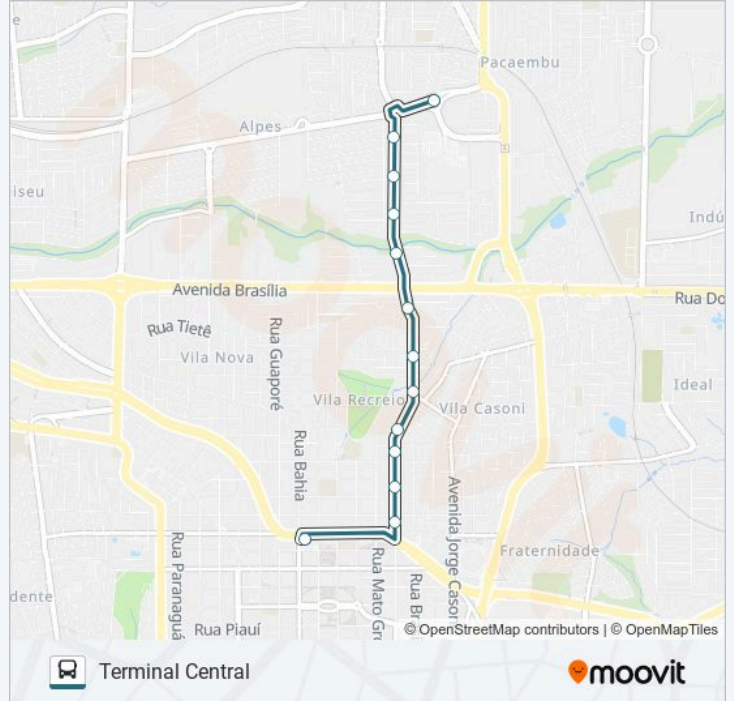

### Sentido: Terminal Central

13 pontos

[VER OS HORÁRIOS DA LINHA](#)

- Terminal Milton Gavetti
- Avenida Lúcia Helena Gonçalves Viana, 1049
- Avenida Lúcia Helena Gonçalves Viana, 807
- Rua Maria Irene Vicentini Teodoro, 529
- Avenida Lúcia Helena Gonçalves Viana, 47
- Avenida Duque De Caxias, 5514
- Avenida Duque De Caxias, 5119
- Avenida Duque De Caxias, 4873-5011
- Avenida Duque De Caxias, 4589
- Avenida Duque De Caxias, 4439
- Avenida Duque De Caxias, 4249
- Avenida Duque De Caxias, 4039
- Plataforma B - 407/504

### Sentido: Terminal Central - Via João Paz

31 pontos

[VER OS HORÁRIOS DA LINHA](#)

- Avenida Saul Elkind, 585
- Rua Francisco Marques De Oliveira, 123
- Rua Francisco Marquês De Oliveira, 446
- Rua Francisco Marques De Oliveira, 715
- Rua Francisco Marquês De Oliveira, 960
- Rua Francisco Marquês De Oliveira, 1196
- Rua Francisco Marquês De Oliveira, 1382
- Rua Ana Nardo Pilar, 697
- Rua Doutor Juvenal Eger Filho, 131
- Rua Doutor Aldo Abate Neto, 120
- Avenida Prefeito Milton Ribeiro De Menezes, 715
- Rua Doutor Ricardo Skowronek, 227
- Rua Doutor Hermínio Marcos Réis, 14
- Rua Doutor Cleon Bueno De Oliveira, 398-446
- Rua Doutor Aldo Abate Neto, 83-123
- Rua Júlio Loni, 283
- Avenida Mario Roberto Gneco, 201
- Avenida Mario Roberto Gneco, 60