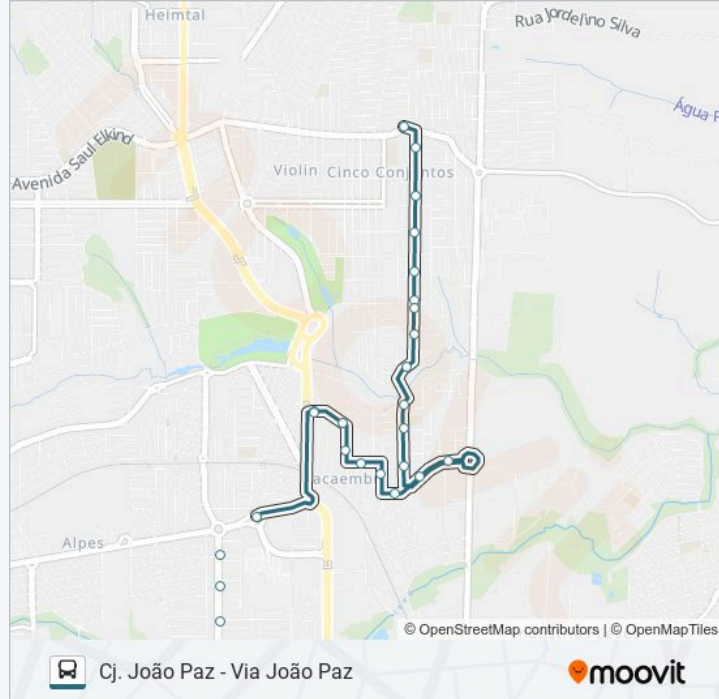

Rua Doutor Cleon Bueno De Oliveira, 303

Rua Doutor Rodolfo Rizi, 111

Avenida Prefeito Milton Ribeiro De Menezes, 715

Rua Doutor Ricardo Skowroneck, 227

Rua Doutor Aldo Abate Neto, 140

Rua Doutor Juvenal Eger Filho, 131

Rua Doutor Orlando Vicentini, 20

Rua Raul Coutinho, 98-134

Rua Francisco Marques De Oliveira, 1302-1530

Rua Francisco Marques De Oliveira, 1159

Rua Francisco Marquês De Oliveira, 1129

Rua Francisco Marquês De Oliveira, 960

Rua Francisco Marques De Oliveira, 675

Rua Francisco Marquês De Oliveira, 416

Rua Francisco Marquês De Oliveira, 97

Avenida Saul Elkind, 590

### Sentido: Cj. João Paz - Via Semíramis

33 pontos

[VER OS HORÁRIOS DA LINHA](#)

Plataforma B - 407/504

Avenida Arcebispo Dom Geraldo Fernandes, 801-949

Rua Rio Grande Do Sul, 85

Rua Rio Grande Do Sul, 291