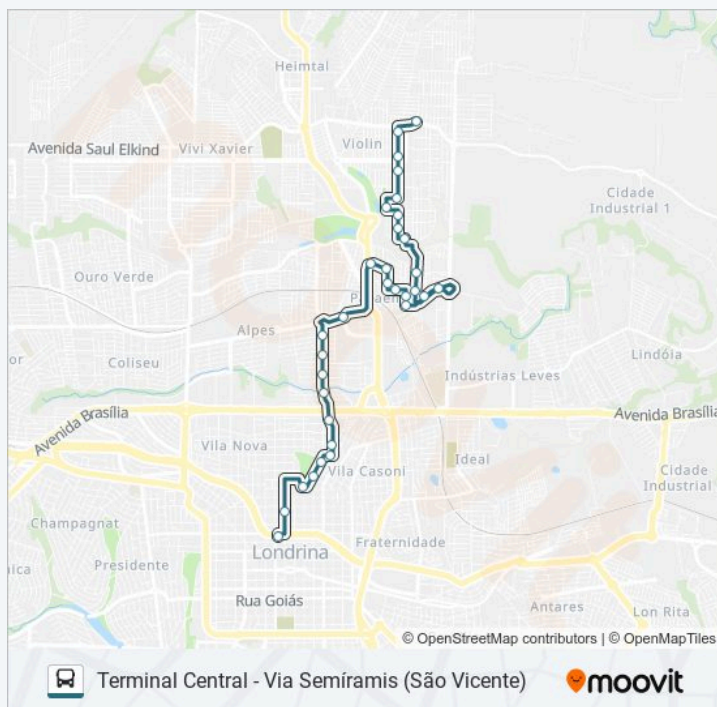

## Informações da linha de ônibus 407 JOÃO PAZ

**Sentido:** Terminal Central - Via Semíramis (São Vicente)

**Paradas:** 32

**Duração da viagem:** 30 min

**Resumo da linha:**

## Sentido: Terminal Central - Via São Vicente

13 pontos

[VER OS HORÁRIOS DA LINHA](#)

Terminal Milton Gavetti

Avenida Lúcia Helena Gonçalves Viana, 1049

Avenida Lúcia Helena Gonçalves Viana, 807

Rua Maria Irene Vicentini Teodoro, 529