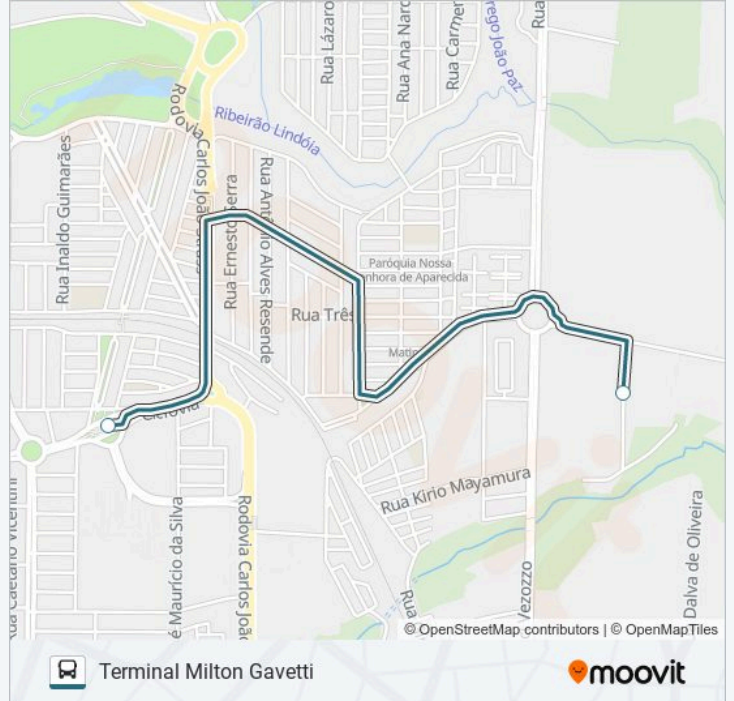

### Informações da linha de ônibus 407 JOÃO PAZ

**Sentido:** Terminal Milton Gavetti

**Paradas:** 2

**Duração da viagem:** 9 min

**Resumo da linha:**

**Sentido: Terminal Milton Gavetti - Semíramis**

21 pontos

**Informações da linha de ônibus 407 JOÃO PAZ**

**Sentido:** Terminal Milton Gavetti - Semíramis

**Paradas:** 21

**Duração da viagem:** 19 min

**Resumo da linha:**

Avenida Mario Roberto Gneco, 201

Avenida Mario Roberto Gneco, 60