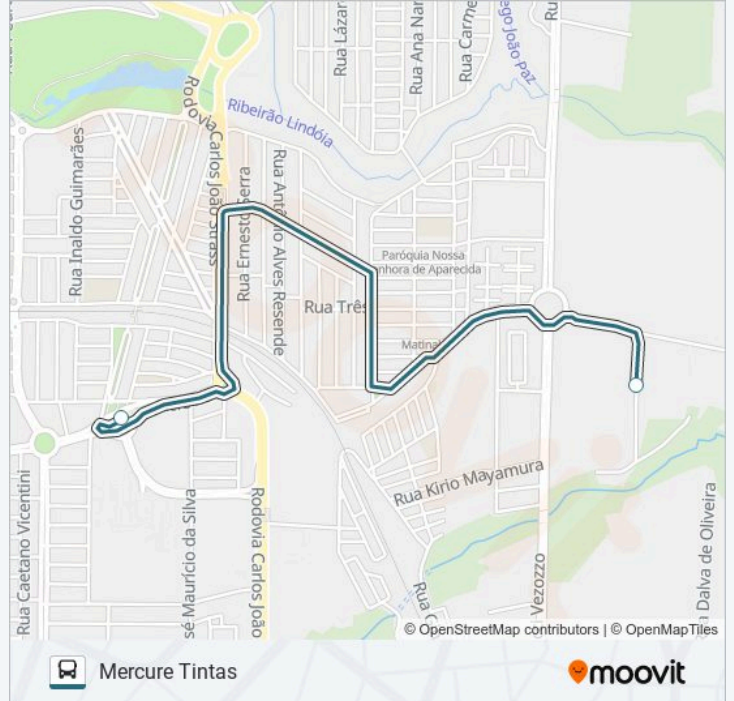

**Sentido:** João Paz - Via Semíramis

**Paradas:** 20

**Duração da viagem:** 18 min

**Resumo da linha:**

**Sentido: Mercure Tintas**

2 pontos

[VER OS HORÁRIOS DA LINHA](#)

Terminal Milton Gavetti

Rua Meire Cristiane Bonancea Santos, 265

**Horários da linha de ônibus 407 JOÃO PAZ**

Tabela de horários sentido Mercure Tintas

domingo	Fora de Operação
segunda-feira	06:50 - 17:15
terça-feira	06:50 - 17:15
quarta-feira	06:50 - 17:15
quinta-feira	06:50 - 17:15
sexta-feira	06:50 - 17:15
sábado	Fora de Operação

### Sentido: Spazio Lyon Para Terminal Gavetti

9 pontos

[VER OS HORÁRIOS DA LINHA](#)

Avenida Prefeito Milton Ribeiro De Menezes, 715

Rua Doutor Ricardo Skowroneck, 227

Rua Doutor Hermínio Marcos Réis, 14

Rua Doutor Cleon Bueno De Oliveira, 398-446

Rua Doutor Aldo Abate Neto, 83-123

Rua Júlio Loni, 283

Avenida Mario Roberto Gneco, 201

Avenida Mario Roberto Gneco, 60

Terminal Milton Gavetti