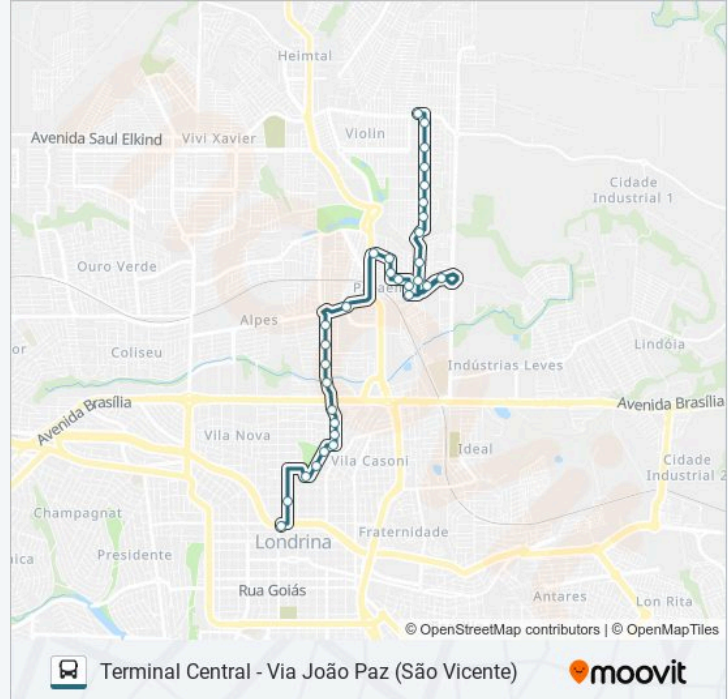

Avenida Mario Roberto Gneco, 60

Terminal Milton Gavetti

Avenida Lúcia Helena Gonçalves Viana, 1049

Avenida Lúcia Helena Gonçalves Viana, 807

Rua Maria Irene Vicentini Teodoro, 529

Avenida Lúcia Helena Gonçalves Viana, 47

### Sentido: Terminal Central - Via Semíramis

33 pontos

[VER OS HORÁRIOS DA LINHA](#)

Avenida Saul Elkind, 590

Rua Lázaro José Carias De Souza, 72

Rua Lázaro José Carias De Souza, 376

Rua Lázaro José Carias De Souza, 589