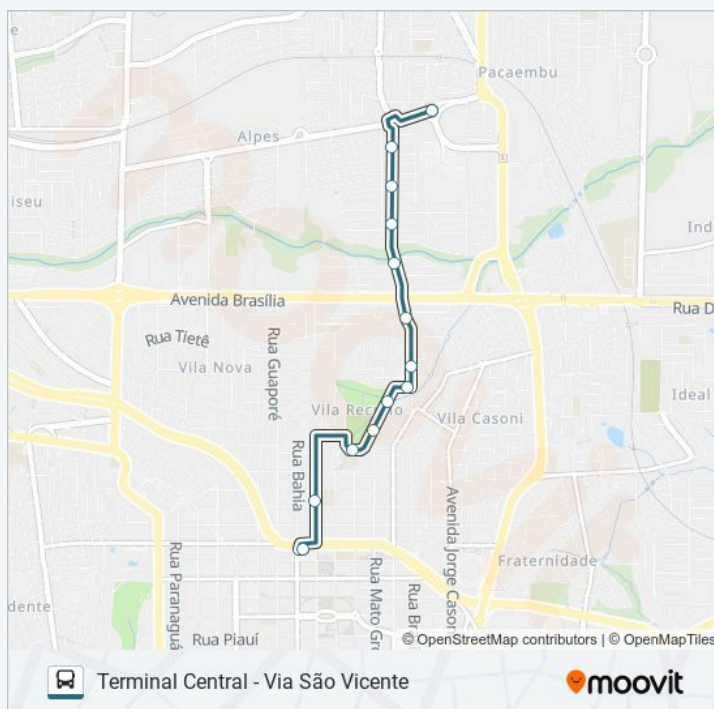

## Sentido: Terminal Central - Via São Vicente

13 pontos

[VER OS HORÁRIOS DA LINHA](#)

Terminal Milton Gavetti

Avenida Lúcia Helena Gonçalves Viana, 1049

Avenida Lúcia Helena Gonçalves Viana, 807

Rua Maria Irene Vicentini Teodoro, 529

### Informações da linha de ônibus 407 JOÃO PAZ

**Sentido:** Terminal Central - Via São Vicente

**Paradas:** 13

**Duração da viagem:** 12 min

**Resumo da linha:**

**Sentido: Terminal Milton Gavetti**

2 pontos