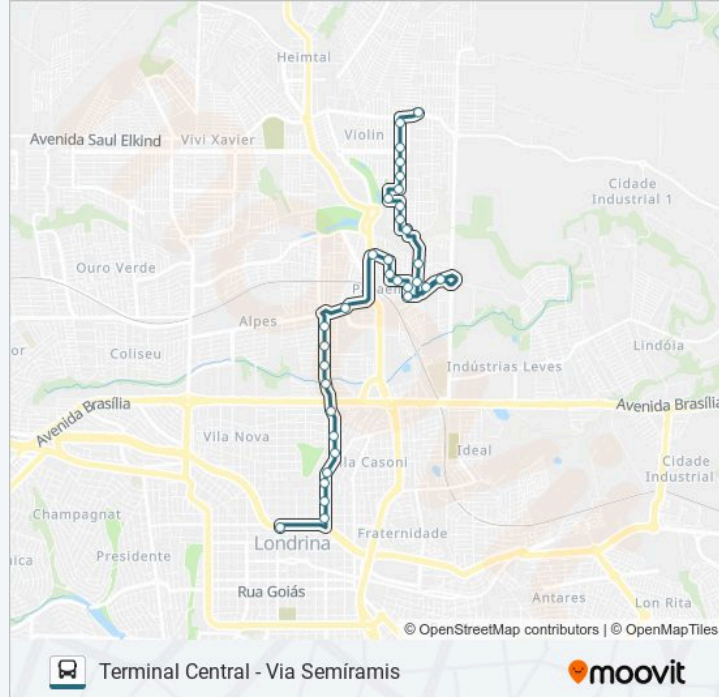

Terminal Milton Gavetti

Avenida Lúcia Helena Gonçalves Viana, 1049

Avenida Lúcia Helena Gonçalves Viana, 807

Rua Maria Irene Vicentini Teodoro, 529

Avenida Lúcia Helena Gonçalves Viana, 47

Avenida Duque De Caxias, 5514

### Sentido: Terminal Central - Via Semíramis (São Vicente)

32 pontos

[VER OS HORÁRIOS DA LINHA](#)

Avenida Saul Elkind, 590

Rua Lázaro José Carias De Souza, 72

Rua Lázaro José Carias De Souza, 376

Rua Lázaro José Carias De Souza, 589