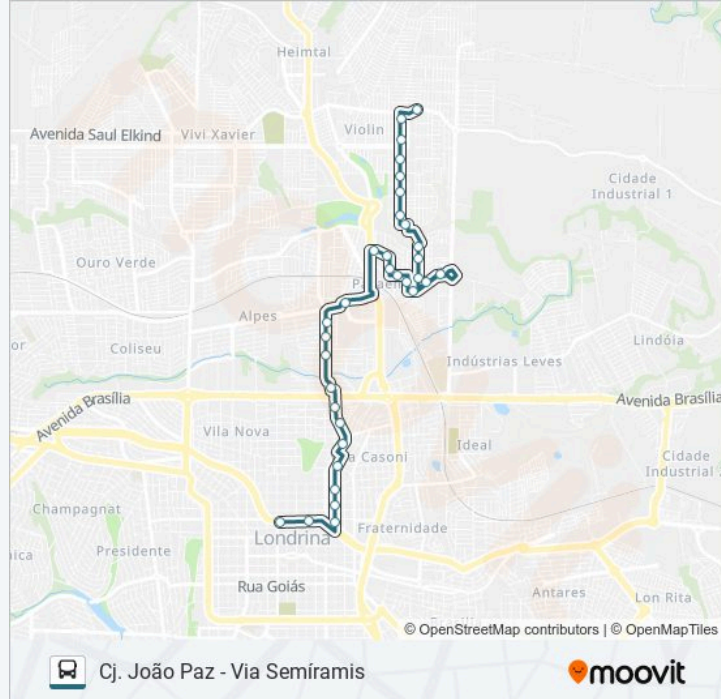

Avenida Mario Roberto Gneco, 60

Avenida Mario Roberto Gneco, 201

Rua Júlio Loni, 283

Rua Doutor Aldo Abate Neto, 88a

Rua Doutor Cleon Bueno De Oliveira, 303

Rua Doutor Rodolfo Rizi, 111

Avenida Prefeito Milton Ribeiro De Menezes, 715

Rua Doutor Ricardo Skowroneck, 227

Rua Doutor Aldo Abate Neto, 140

Rua Doutor Juvenal Eger Filho, 131

Rua Doutor Orlando Vicentini, 20

Rua Um, 55-105

Rua Lázaro José Carias De Souza, 76-262

Rua Lázaro José Carias De Souza, 1405-1559

### Sentido: João Paz - Via Semíramis

20 pontos

[VER OS HORÁRIOS DA LINHA](#)

Terminal Milton Gavetti

Avenida Mario Roberto Gneco, 60

Avenida Mario Roberto Gneco, 201

Rua Júlio Loni, 283

Rua Doutor Aldo Abate Neto, 88a