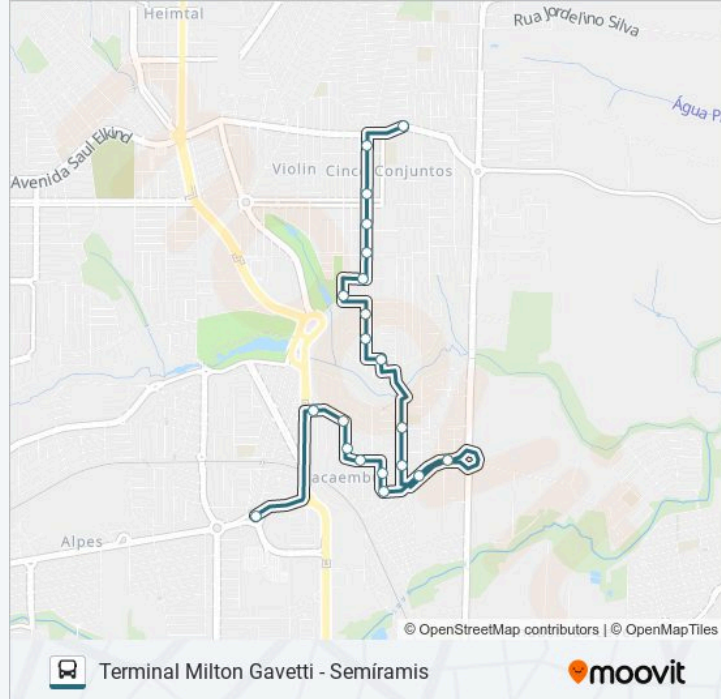

**Informações da linha de ônibus 407 JOÃO PAZ**

**Sentido:** Terminal Milton Gavetti - Semíramis

**Paradas:** 21

**Duração da viagem:** 19 min

**Resumo da linha:**

Avenida Mario Roberto Gneco, 201

Avenida Mario Roberto Gneco, 60

Terminal Milton Gavetti

### Sentido: Terminal Milton Gavetti - Via João Paz

19 pontos

[VER OS HORÁRIOS DA LINHA](#)

Avenida Saul Elkind, 585

Rua Francisco Marques De Oliveira, 123

Rua Francisco Marquês De Oliveira, 446

Rua Francisco Marques De Oliveira, 715