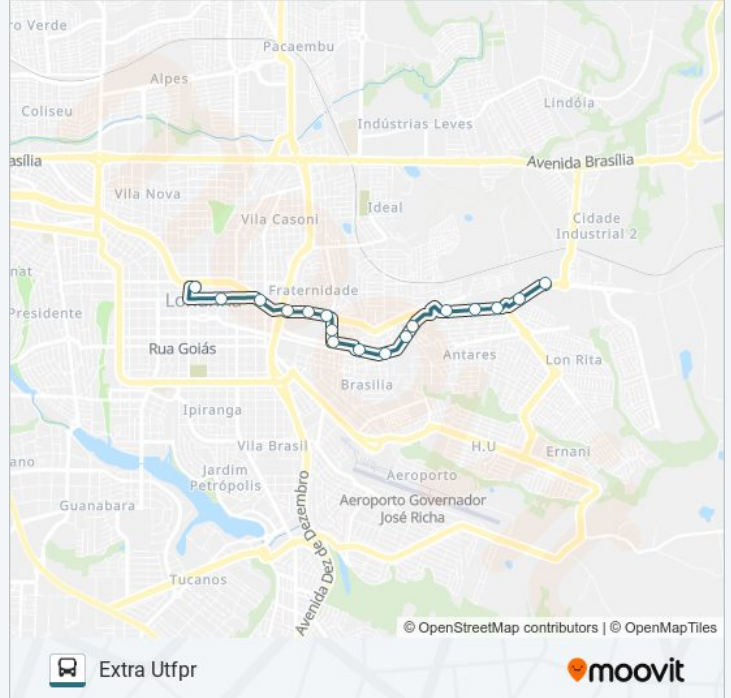

**Sentido: Extra Boulevard / Terminal Central  
(Exclusivo Shopping Até Às 23h)**

6 pontos

[VER OS HORÁRIOS DA LINHA](#)

- Avenida Theodoro Victorelli, 623
- Avenida Theodoro Victorelli, 251
- Avenida Theodoro Victorelli, 103
- Rua Uruguai, 1
- Rua Sergipe, 444
- Plataforma H - 113

**Informações da linha de ônibus 113 PIONEIROS**

**Sentido:** Extra Boulevard / Terminal Central  
(Exclusivo Shopping Até Às 23h)

**Paradas:** 6

**Duração da viagem:** 6 min

**Resumo da linha:**

## Sentido: Pioneiros - Via Acquaville

20 pontos

[VER OS HORÁRIOS DA LINHA](#)

Plataforma H - 113

Rua Benjamin Constant, 430

Rua Jacobe Bartolomeu Minati, 249-351

Avenida Theodoro Victorelli, 162-300

Avenida Theodoro Victorelli, 650

## Informações da linha de ônibus 113 PIONEIROS

**Sentido:** Pioneiros - Via Acquaville

**Paradas:** 20

**Duração da viagem:** 20 min

**Resumo da linha:**

Rua Alexandre Rocha Filho, 234

Avenida Dos Pioneiros, 3131