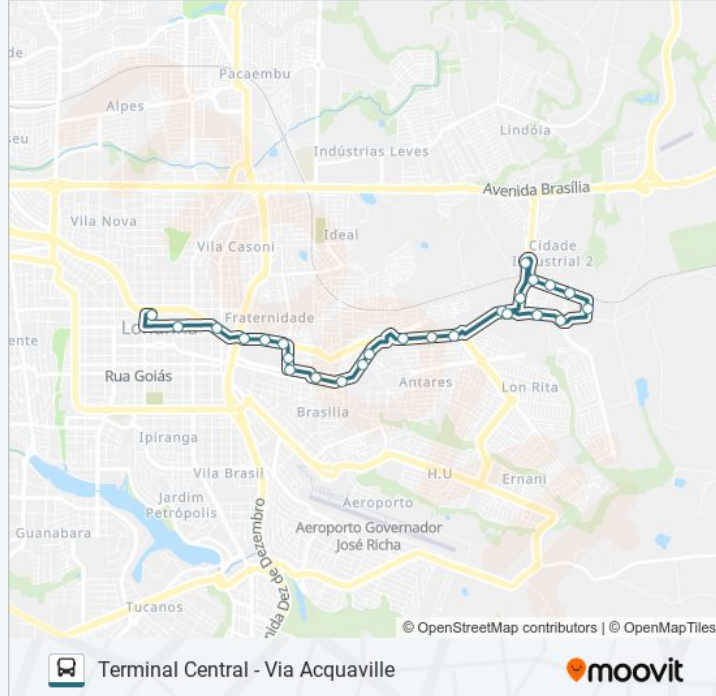

### Sentido: Terminal Central - Via Acquaville

25 pontos

[VER OS HORÁRIOS DA LINHA](#)

Avenida Dos Pioneiros, 3131

Avenida Dos Pioneiros, 901

Avenida Dos Pioneiros, Km 6

Avenida Dos Pioneiros, 1250

Avenida Camilly Fernandes Rodrigues, 300

### Informações da linha de ônibus 113 PIONEIROS

**Sentido:** Terminal Central - Via Acquaville

**Paradas:** 25

**Duração da viagem:** 27 min

**Resumo da linha:**

Rua Sta Terezinha, 1087

Avenida Theodoro Victorelli, 623

Avenida Theodoro Victorelli, 251

Avenida Theodoro Victorelli, 103

Rua Uruguai, 1

Rua Sergipe, 444

Plataforma H - 113

### Sentido: Terminal Central - Via Parque Tauá

29 pontos

[VER OS HORÁRIOS DA LINHA](#)

Avenida Dos Pioneiros, 3131

Avenida Dos Pioneiros, 901

Avenida Dos Pioneiros, Km 6

Rua Fernando Luiz Massaro

Av. Pioneiros Pq Tauá