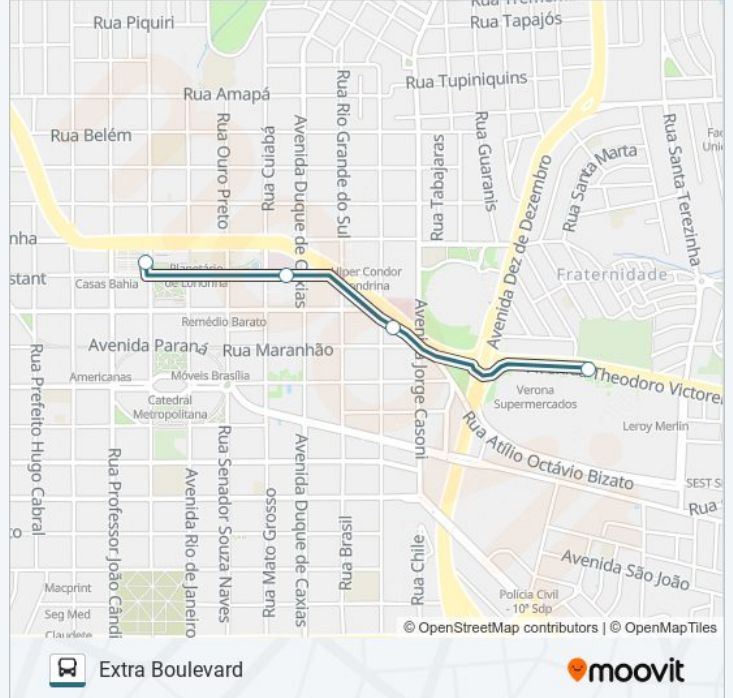

Use o aplicativo do Moovit para encontrar a estação de ônibus da linha 113 PIONEIROS mais perto de você e descubra quando chegará a próxima linha de ônibus 113 PIONEIROS.

**Sentido: Extra Boulevard**

4 pontos

[VER OS HORÁRIOS DA LINHA](#)

Plataforma H - 112

Rua Benjamin Constant, 430

Rua Jacobe Bartolomeu Minati, 249-351

Avenida Theodoro Victorelli, 162-300

**Horários da linha de ônibus 113 PIONEIROS**

Tabela de horários sentido Extra Boulevard

**Sentido: Extra Boulevard / Terminal Central  
(Exclusivo Shopping Até Às 23h)**

6 pontos

[VER OS HORÁRIOS DA LINHA](#)

- Avenida Theodoro Victorelli, 623
- Avenida Theodoro Victorelli, 251
- Avenida Theodoro Victorelli, 103
- Rua Uruguai, 1
- Rua Sergipe, 444
- Plataforma H - 113

### Sentido: Terminal Central - Via Acquaville

25 pontos

[VER OS HORÁRIOS DA LINHA](#)

Avenida Dos Pioneiros, 3131

Avenida Dos Pioneiros, 901

Avenida Dos Pioneiros, Km 6

Avenida Dos Pioneiros, 1250

Avenida Camilly Fernandes Rodrigues, 300