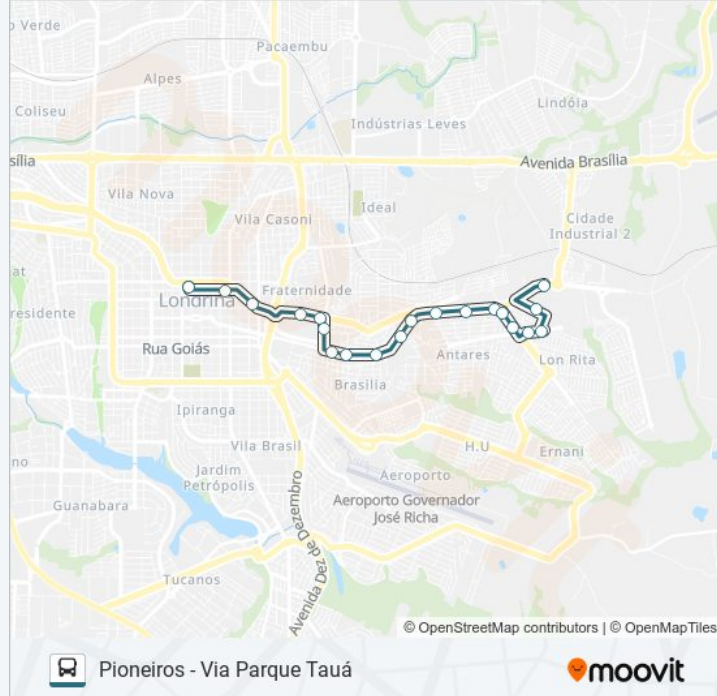

Avenida Dos Pioneiros, 1980

Avenida Dos Pioneiros, 2500

Avenida Jamil Scaff, 2249

Avenida Jamil Scaff, 1193

Avenida Mituo Morita, 72

Rua Fernando Ciriaco Dias, 179a

### Informações da linha de ônibus 113 PIONEIROS

**Sentido:** Pioneiros - Via Parque Tauá

**Paradas:** 20

**Duração da viagem:** 20 min

**Resumo da linha:**

Rua Alexandre Rocha Filho, 234

Avenida Dos Pioneiros, 3131

### Sentido: Terminal Central - Via Acquaville

25 pontos

[VER OS HORÁRIOS DA LINHA](#)

Avenida Dos Pioneiros, 3131

Avenida Dos Pioneiros, 901

Avenida Dos Pioneiros, Km 6

Avenida Dos Pioneiros, 1250

Avenida Camilly Fernandes Rodrigues, 300

Rua Akeo Hasuda, 203

Avenida Custódio Venâncio Ribeiro, 300

Avenida Cirillo Curtti, 37

Avenida Custódio Venâncio Ribeiro, 250

Avenida Dos Pioneiros, 2735

Avenida Dos Pioneiros, 2250

Avenida Dos Pioneiros, 1990