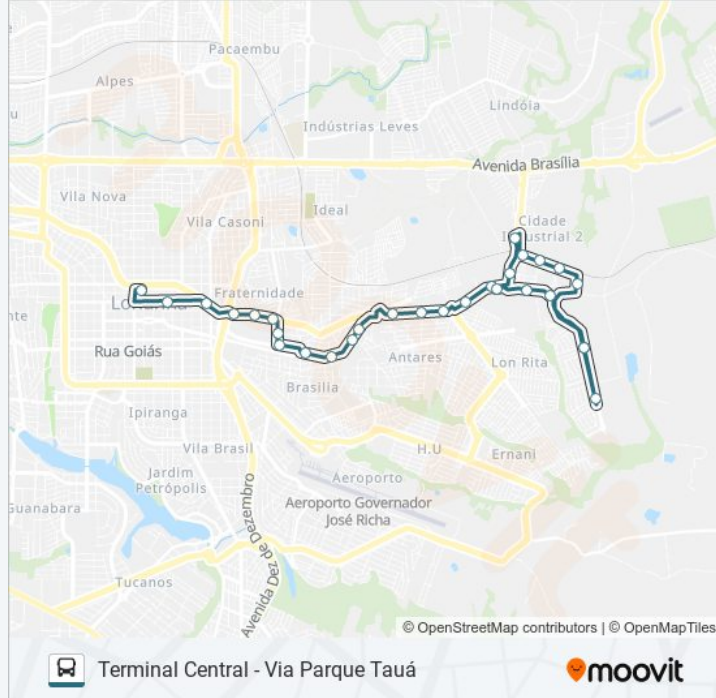

### Informações da linha de ônibus 113 PIONEIROS

**Sentido:** Terminal Central - Via Acquaville

**Paradas:** 25

**Duração da viagem:** 27 min

**Resumo da linha:**

Rua Sta Terezinha, 1087

Avenida Theodoro Victorelli, 623

### Informações da linha de ônibus 113 PIONEIROS

**Sentido:** Terminal Central - Via Parque Tauá

**Paradas:** 29

**Duração da viagem:** 37 min

**Resumo da linha:**

Rua Carmela Dutra, 1021-1115

Rua Celeste Santato, 350

Rua Carmela Dutra, 354

Rua Dos Coqueiros, 1377

Rua Sta Terezinha, 1087

Avenida Theodoro Victorelli, 623

Avenida Theodoro Victorelli, 251

Avenida Theodoro Victorelli, 103

Rua Uruguai, 1

Rua Sergipe, 444

Plataforma H - 113

Os horários e os mapas do itinerário da linha de ônibus 113 PIONEIROS estão disponíveis, no formato PDF offline, no site: [moovitapp.com](https://moovitapp.com). Use o [Moovit App](#) e viaje de transporte público por Londrina! Com o Moovit você poderá ver os horários em tempo real dos ônibus, trem e metrô, e receber direções passo a passo durante todo o percurso!