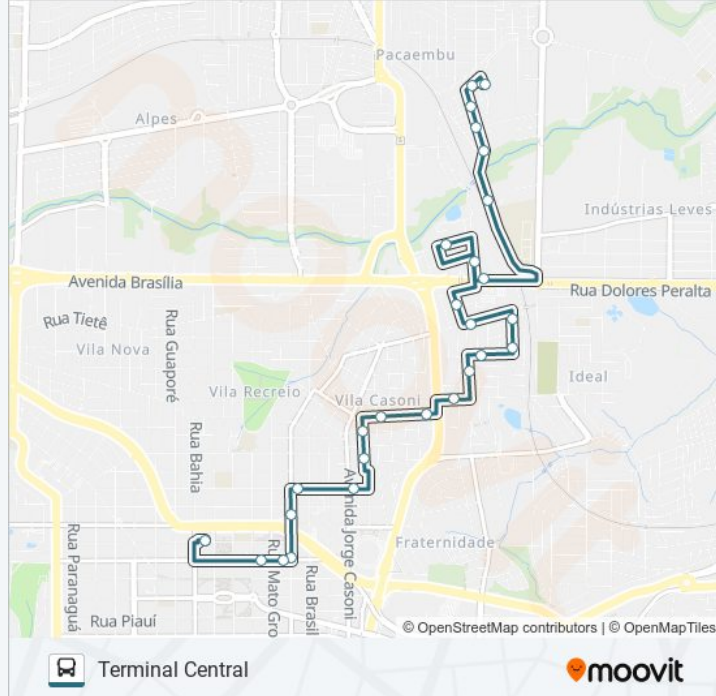

[VER OS HORÁRIOS DA LINHA](#)

Rua Agenor Pereira Da Silva, 249

Rua Antônio Da Silva, 175-217

Rua Eugênio Zemuner, 351

Rua Eugênio Zemuner, 179-219

Rua Eugênio Zemuner, 21

Rua Flávio Buraneli, 65

Avenida Brasília, 5469

Rua São Salvador, 441

Avenida Duque De Caxias, 4039

Avenida Duque De Caxias, 3721

Rua Sergipe, 288

Rua Sergipe, 444

Plataforma L - 409/101

Sentido: Vila Yara - Via Colégio João Sampaio

28 pontos

[VER OS HORÁRIOS DA LINHA](#)

Plataforma L - 409/101

Rua Benjamin Constant, 430

Rua Rio Grande Do Sul, 85

Rua Rio Grande Do Sul, 291

Rua Belém, 197

Rua Othelo Zeloni, 148

Rua Caraíbas, 294

Rua Angelina Ricci Vezozzo, 118

Rua Flávio Buraneli, 65

Rua Cândida Quintana Zemuner, 73

Rua Eugênio Zemuner, 210

Rua José Horácio, 157

Rua Agenor Pereira Da Silva, 249

Os horários e os mapas do itinerário da linha de ônibus 409 VILA YARA estão disponíveis, no formato PDF offline, no site: moovitapp.com. Use o [Moovit App](#) e viaje de transporte público por Londrina! Com o Moovit você poderá ver os horários em tempo real dos ônibus, trem e metrô, e receber direções passo a passo durante todo o percurso!