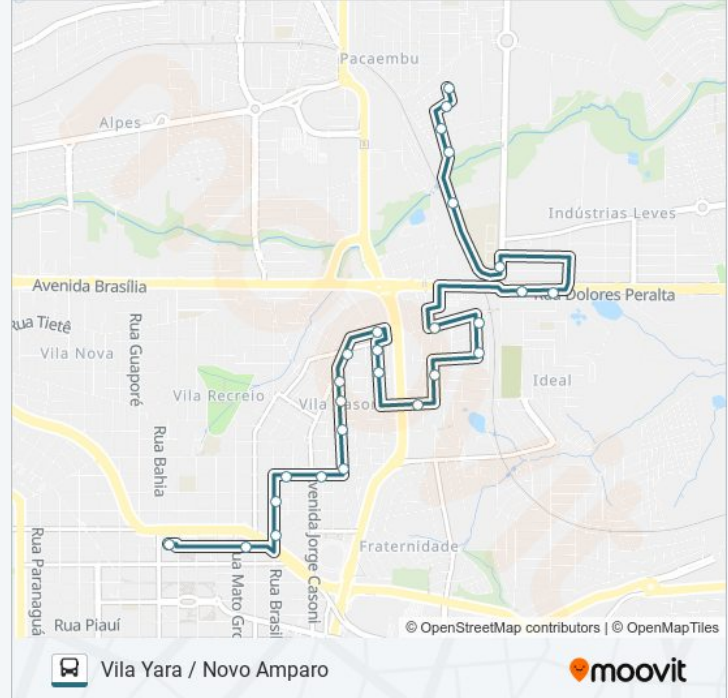

[VER OS HORÁRIOS DA LINHA](#)

Rua Agenor Pereira Da Silva, 249

Rua Antônio Da Silva, 175-217

Rua Eugênio Zemuner, 351

Rua Eugênio Zemuner, 179-219

Rua Eugênio Zemuner, 21

Rua Flávio Buraneli, 65

Avenida Brasília, 5469

Rua Tremembés, 652

Rua Ceará, 568

Rua Dolores Duran, 251

Rua Dolores Duran, 47

Horários da linha de ônibus 409 VILA YARA

Tabela de horários sentido Vila Yara / Novo Amparo

domingo	00:00 - 23:00
segunda-feira	00:00 - 23:00
terça-feira	00:00 - 23:00
quarta-feira	00:00 - 23:00
quinta-feira	00:00 - 23:00
sexta-feira	00:00 - 23:00
sábado	00:00 - 23:00

Informações da linha de ônibus 409 VILA YARA

Sentido: Vila Yara / Novo Amparo

Paradas: 27

Duração da viagem: 25 min

Resumo da linha:

Rua Tapuias, 594

Rua Dolores Peralta, 112

Avenida Brasília, 314

Rua Angelina Ricci Vezozzo, 118

Rua Flávio Buraneli, 65

Rua Cândida Quintana Zemuner, 73

Rua Eugênio Zemuner, 210

Rua José Horácio, 157

Rua Agenor Pereira Da Silva, 249

Os horários e os mapas do itinerário da linha de ônibus 409 VILA YARA estão disponíveis, no formato PDF offline, no site: moovitapp.com. Use o [Moovit App](#) e viaje de transporte público por Londrina! Com o Moovit você poderá ver os horários em tempo real dos ônibus, trem e metrô, e receber direções passo a passo durante todo o percurso!