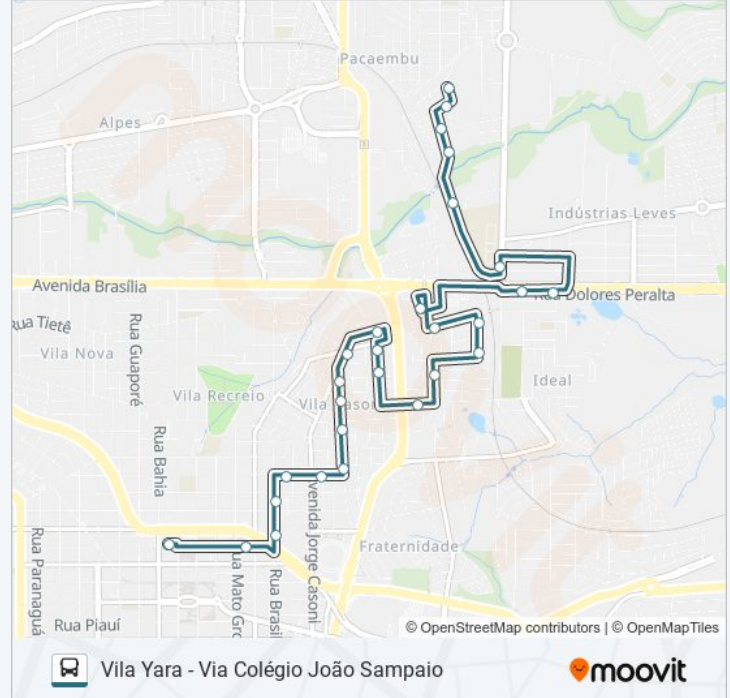

[VER OS HORÁRIOS DA LINHA](#)

Rua Agenor Pereira Da Silva, 249

Rua Antônio Da Silva, 175-217

Rua Eugênio Zemuner, 351

Rua Eugênio Zemuner, 179-219

Rua Eugênio Zemuner, 21

Rua Flávio Buraneli, 65

Avenida Brasília, 5469

Informações da linha de ônibus 409 VILA YARA

Sentido: Vila Yara - Via Colégio João Sampaio

Paradas: 28

Duração da viagem: 25 min

Resumo da linha:

Rua Tapuias, 594

Rua Flamengo, 123

Rua Dolores Peralta, 112

Avenida Brasília, 314

Rua Angelina Ricci Vezozzo, 118

Rua Flávio Buraneli, 65

Rua Cândida Quintana Zemuner, 73

Rua Eugênio Zemuner, 210

Rua José Horácio, 157

Rua Agenor Pereira Da Silva, 249

Sentido: Vila Yara / Novo Amparo

27 pontos

[VER OS HORÁRIOS DA LINHA](#)

Plataforma L - 409/101

Rua Benjamin Constant, 430

Rua Rio Grande Do Sul, 85

Rua Rio Grande Do Sul, 291

Rua Belém, 197

Rua Othelo Zeloni, 148