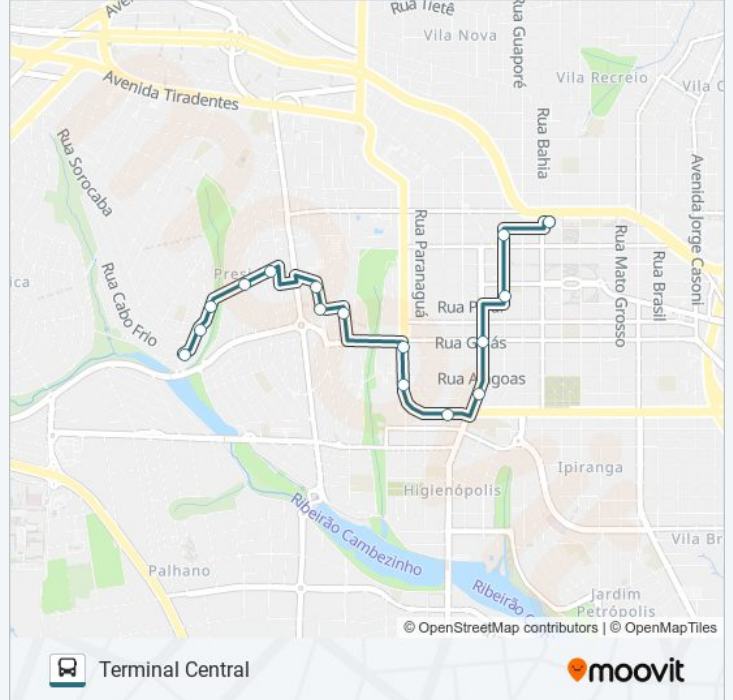

**Sentido: Jardim Presidente**

17 pontos

[VER OS HORÁRIOS DA LINHA](#)

Plataforma H - 301/302

Rua Sergipe, 1094

Avenida Higienópolis, 100

Rua Piauí, 965

Rua Santos, 952

### Sentido: Terminal Central

16 pontos

[VER OS HORÁRIOS DA LINHA](#)

- Rua Nilo Peçanha, 231
- Rua Marechal Hermes Da Fonseca, 19
- Rua Prudente De Moraes, 93
- Rua Astorga, 359
- Rua Astorga, 187
- Rua Michigan, 961
- Rua Michigan, 825
- Rua Jonatas Serrano, 541
- Avenida Juscelino Kubitschek, 1626
- Avenida Juscelino Kubitschek, 1854a
- Rua Montese, 53
- Avenida Higienópolis, 1019
- Rua Goiás, 1427
- Rua Prefeito Hugo Cabral, 700
- Rua Prefeito Hugo Cabral, 273
- Plataforma H - 301/302

### Horários da linha de ônibus 301 PRESIDENTE

Tabela de horários sentido Terminal Central

domingo	06:20 - 23:40
segunda-feira	06:22 - 23:39
terça-feira	06:22 - 23:39
quarta-feira	06:22 - 23:39
quinta-feira	06:22 - 23:39
sexta-feira	06:22 - 23:39
sábado	06:00 - 23:40

### Informações da linha de ônibus 301 PRESIDENTE

**Sentido:** Terminal Central

**Paradas:** 16

**Duração da viagem:** 14 min

**Resumo da linha:**

Os horários e os mapas do itinerário da linha de ônibus 301 PRESIDENTE estão disponíveis, no formato PDF offline, no site: [moovitapp.com](https://moovitapp.com). Use o Moovit App e viaje de transporte público por Londrina! Com o Moovit você poderá ver os horários em tempo real dos ônibus, trem e metrô, e receber direções passo a passo durante todo o percurso!