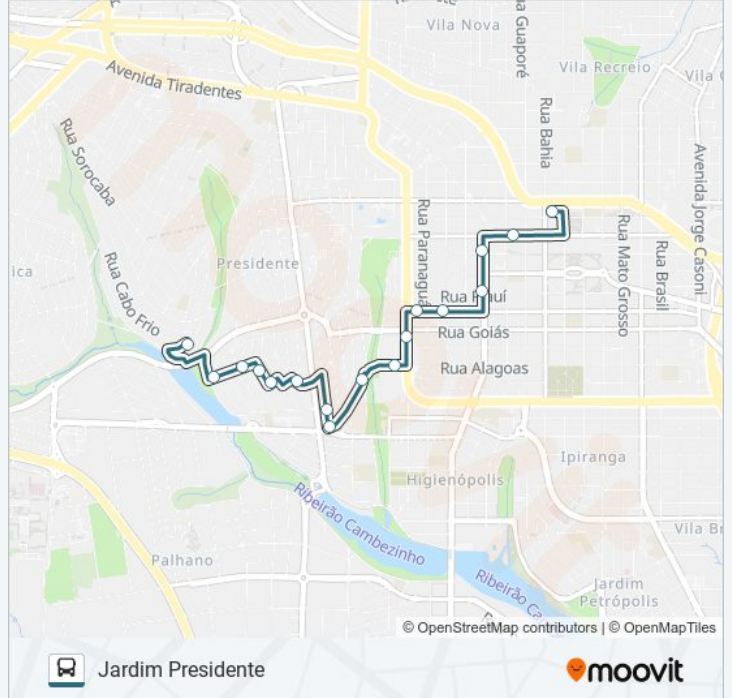

**Sentido: Jardim Presidente**

17 pontos

[VER OS HORÁRIOS DA LINHA](#)

Plataforma H - 301/302

Rua Sergipe, 1094

Avenida Higienópolis, 100

Rua Piauí, 965

Rua Santos, 952

Rua Pará, 1923

Avenida Juscelino Kubitschek, 1626

Rua Alagoas, 1998

Rua Iowa, 19

Rua Raja Gabaglia, 1208

Rua Nevada, 145

Rua Osório Duque Estrada, 41

Rua Luís Alves De Lima E Silva, 196

Rua Luís Alves De Lima E Silva, 295

Rua Barão De Mesquita, 347

Rua José Bonifácio, 29

Rua Nilo Peçanha, 231

**Horários da linha de ônibus 301 PRESIDENTE**

Tabela de horários sentido Jardim Presidente

domingo	00:00 - 23:20
segunda-feira	00:00 - 23:19
terça-feira	00:00 - 23:19
quarta-feira	00:00 - 23:19
quinta-feira	00:00 - 23:19
sexta-feira	00:00 - 23:19
sábado	00:00 - 23:20

### Sentido: Terminal Central

16 pontos

[VER OS HORÁRIOS DA LINHA](#)

- Rua Nilo Peçanha, 231
- Rua Marechal Hermes Da Fonseca, 19
- Rua Prudente De Moraes, 93
- Rua Astorga, 359
- Rua Astorga, 187
- Rua Michigan, 961
- Rua Michigan, 825
- Rua Jonatas Serrano, 541
- Avenida Juscelino Kubitschek, 1626
- Avenida Juscelino Kubitschek, 1854a
- Rua Montese, 53
- Avenida Higienópolis, 1019
- Rua Goiás, 1427
- Rua Prefeito Hugo Cabral, 700
- Rua Prefeito Hugo Cabral, 273
- Plataforma H - 301/302