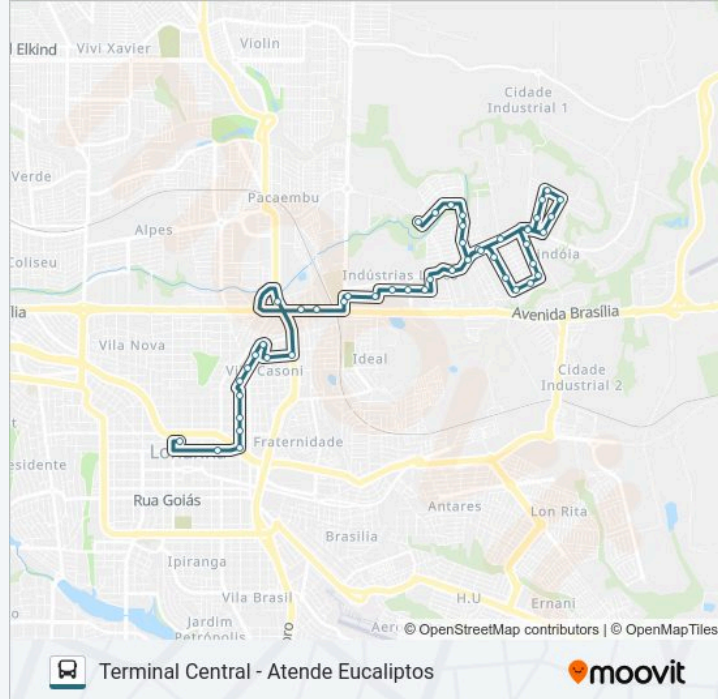

Rua Carajás, 97

Rua Tapuias, 573

Rua Madeira, 487

Rua Madeira, 341

Rua Guaicurus, 121

Rua Amazonas, 686

Rua Amazonas, 396

Rua Amazonas, 209

Rua Jacob Bartolomeu Minatti, 460

Rua Sergipe, 288

Plataforma L - 110

Sentido: Terminal Central - Atende Mister Thomas

36 pontos

[VER OS HORÁRIOS DA LINHA](#)

Rua Pedro Antônio De Souza, 466

Rua Pedro Antônio De Souza, 130