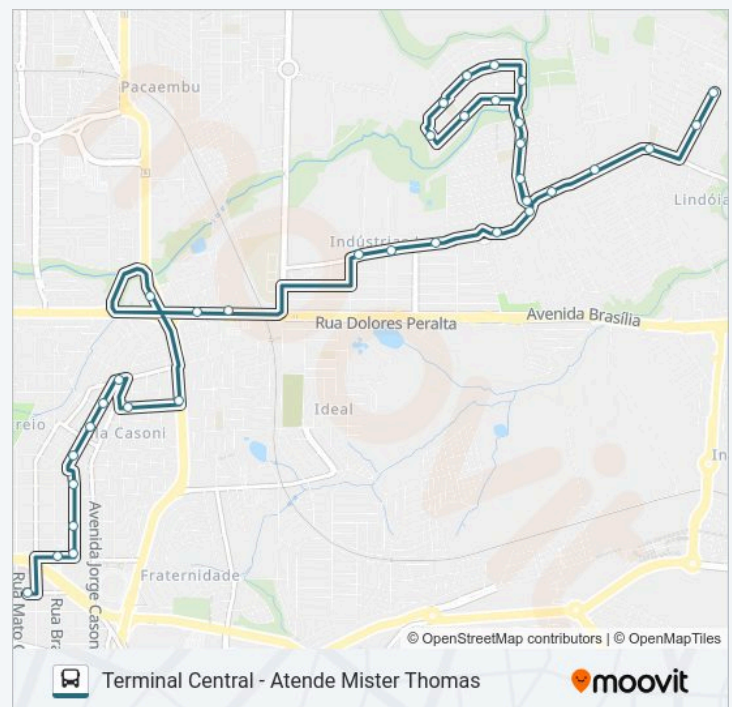

Avenida Dez De Dezembro, 580

Rua Carajás, 97

Rua Tapuias, 573

Rua Madeira, 487

Rua Madeira, 341

Tabela de horários sentido Terminal Central - Atende Mister Thomas

domingo	05:20 - 23:51
segunda-feira	19:46 - 23:16
terça-feira	19:46 - 23:16
quarta-feira	19:46 - 23:16
quinta-feira	19:46 - 23:16
sexta-feira	19:46 - 23:16
sábado	05:35 - 18:42

Informações da linha de ônibus 110 MISTER THOMAS**Sentido:** Terminal Central - Atende Mister Thomas**Paradas:** 36**Duração da viagem:** 35 min**Resumo da linha:**

Rua Guaicurus, 121

Rua Amazonas, 686

Rua Amazonas, 396