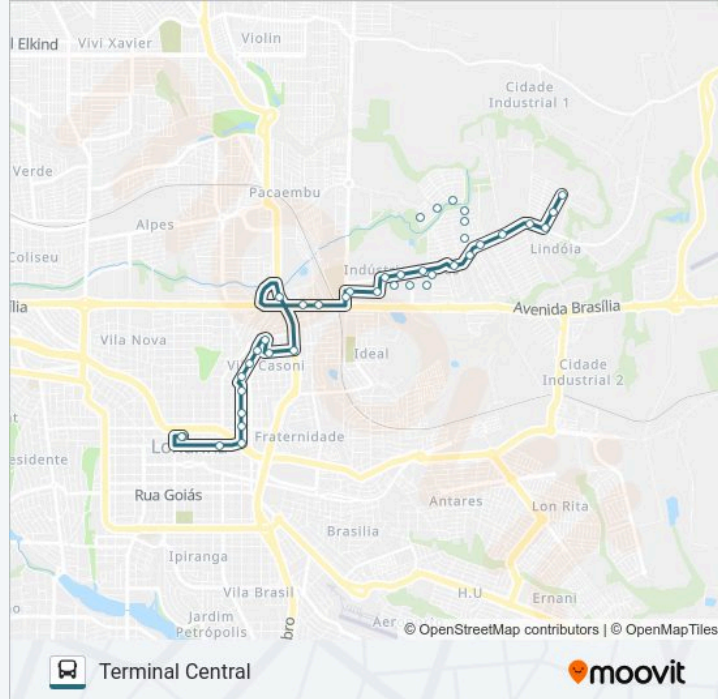

Informações da linha de ônibus 110 MISTER THOMAS

Sentido: Terminal Central

Paradas: 30

Duração da viagem: 28 min

Resumo da linha:

Avenida Dez De Dezembro, 580

Rua Carajás, 97

Rua Tapuias, 573

Plataforma L - 110

Sentido: Terminal Central - Atende Eucaliptos

48 pontos

[VER OS HORÁRIOS DA LINHA](#)

Avenida Nova Londrina, 120-194

Rua Brígida Betoni Lot, 429

Rua Rosângela Cunha Redondo, 176

Rua Centenário Do Sul, 558

Rua Júlia Belini Bertáglia, 393

Rua Júlia Belini Bertáglia, 166

Avenida Das Maritacas, 2642-2684

Rua Mario Gobo, 164

Rua Mario Gobo, 430

Horários da linha de ônibus 110 MISTER THOMAS

Tabela de horários sentido Terminal Central - Atende Eucaliptos