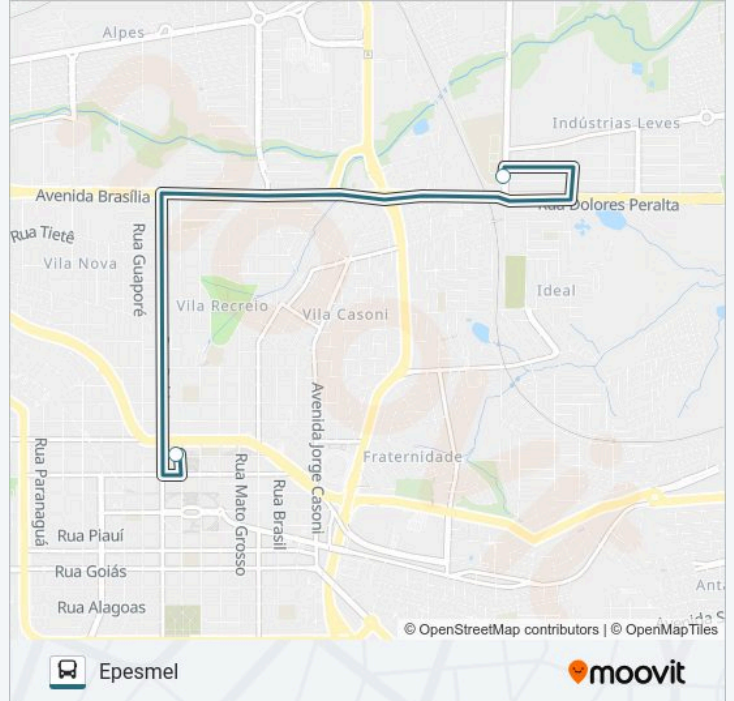

Sentido: Eucaliptos / Mister Thomas

46 pontos

[VER OS HORÁRIOS DA LINHA](#)

Plataforma L - 111/121

Rua Benjamin Constant, 430

Rua Jacobe Bartolomeu Minati, 249-351

Avenida Jorge Casoni, 1992

Avenida Jorge Casoni, 1491-1519

Avenida Jorge Casoni, 1288

Avenida Jorge Casoni, 1039-1043

Rua Tremembés, 286

Avenida Dez De Dezembro, 652

Rua Tapuias, 696

Br-369

Rua Dolores Peralta, 112

Avenida Brasília, 314

Rua Do Pavão, 191

Avenida Das Maritacas, 476-588

Avenida Das Maritacas, 149

Avenida Das Maritacas, 1004

Avenida Das Maritacas, 1447

Horários da linha de ônibus 110 MISTER THOMAS

Tabela de horários sentido Eucaliptos / Mister Thomas

domingo	00:00 - 22:55
segunda-feira	00:00 - 22:55
terça-feira	00:00 - 22:55
quarta-feira	00:00 - 22:55
quinta-feira	00:00 - 22:55
sexta-feira	00:00 - 22:55
sábado	00:00 - 22:55

Informações da linha de ônibus 110 MISTER THOMAS

Sentido: Eucaliptos / Mister Thomas

Paradas: 46

Duração da viagem: 37 min

Resumo da linha: