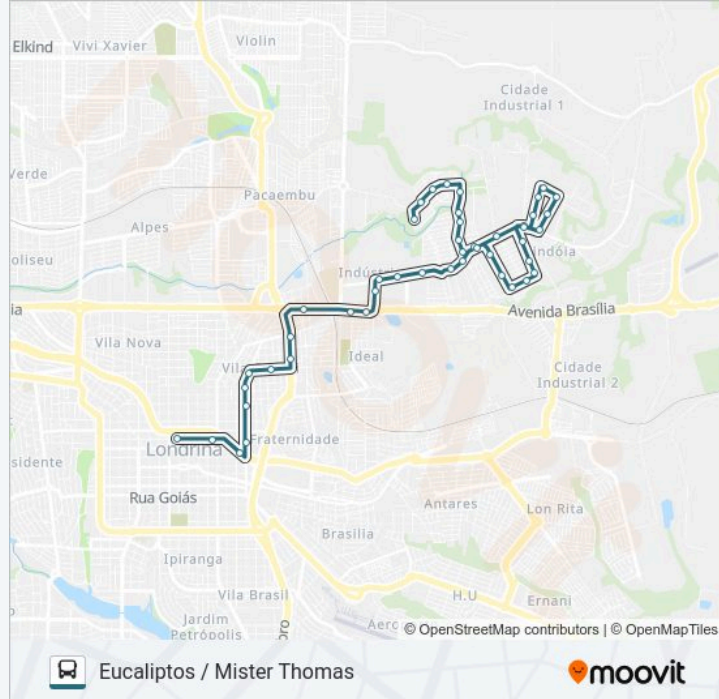

Avenida Das Maritacas, 1901

Rua Centenário Do Sul, 48

Rua Centenário Do Sul, 264

Rua Centenário Do Sul, 446

Rua Centenário Do Sul, 558

Rua Almenio Corrêa Lemos Neto, 26

Avenida José Rodrigues Martins, 176

Avenida José Rodrigues Martins, 336

Avenida José Rodrigues Martins, 47

Avenida Nova Londrina, 120-194

Sentido: Mister Thomas - Via Centenário Do Sul

26 pontos

[VER OS HORÁRIOS DA LINHA](#)

Plataforma L - 110

Horários da linha de ônibus 110 MISTER THOMAS