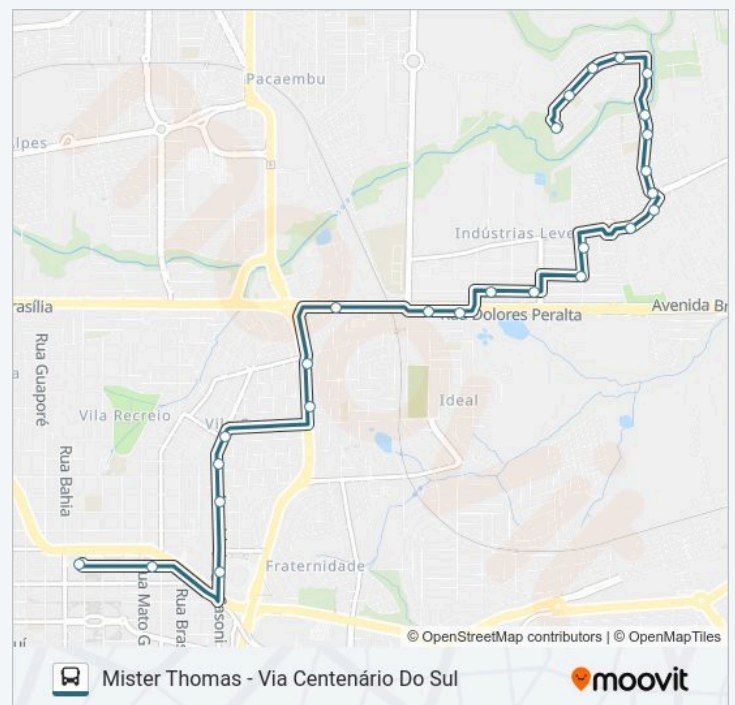

Avenida José Rodrigues Martins, 47

Avenida Nova Londrina, 120-194

Sentido: Mister Thomas - Via Centenário Do Sul

26 pontos

[VER OS HORÁRIOS DA LINHA](#)

Plataforma L - 110

Horários da linha de ônibus 110 MISTER THOMAS

Avenida Das Maritacas, 1664

Rua Centenário Do Sul, 48

Rua Centenário Do Sul, 264

Rua Centenário Do Sul, 446

Rua Centenário Do Sul, 558

Rua Almenio Corrêa Lemos Neto, 26

Avenida José Rodrigues Martins, 176

Avenida José Rodrigues Martins, 336

Avenida José Rodrigues Martins, 47

Avenida Nova Londrina, 120-194

segunda-feira	05:30 - 19:24
terça-feira	05:30 - 19:24
quarta-feira	05:30 - 19:24
quinta-feira	05:30 - 19:24
sexta-feira	05:30 - 19:24
sábado	Fora de Operação

Informações da linha de ônibus 110 MISTER THOMAS

Sentido: Mister Thomas - Via Centenário Do Sul

Paradas: 26

Duração da viagem: 24 min

Resumo da linha:

Sentido: Mister Thomas / Eucaliptos

46 pontos

[VER OS HORÁRIOS DA LINHA](#)