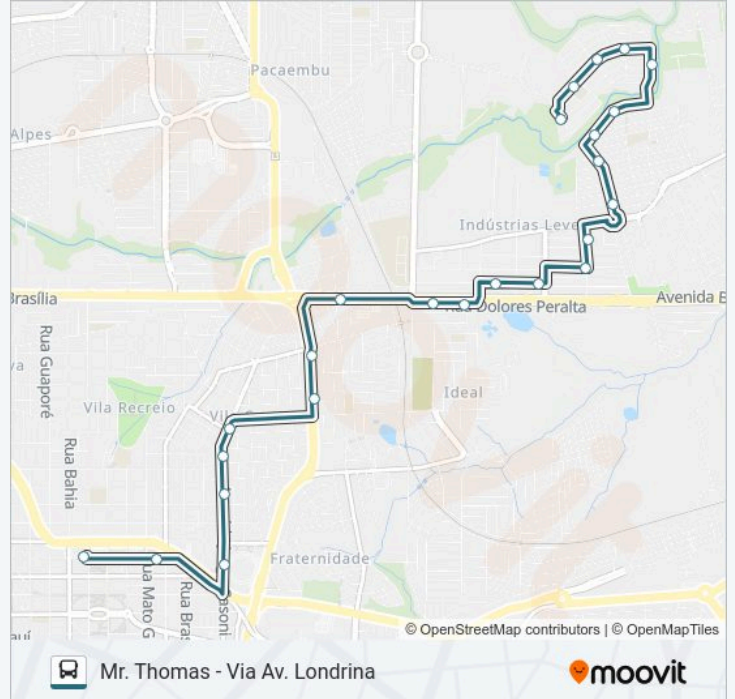

Informações da linha de ônibus 110 MISTER THOMAS

Sentido: Mr. Thomas - Via Av. Londrina

Paradas: 24

Duração da viagem: 25 min

Resumo da linha:

Rua Almenio Corrêa Lemos Neto, 26

Avenida José Rodrigues Martins, 176

Avenida José Rodrigues Martins, 336

Avenida José Rodrigues Martins, 47

Avenida Nova Londrina, 120-194

Sentido: Terminal Central

30 pontos

[VER OS HORÁRIOS DA LINHA](#)

Avenida Nova Londrina, 120-194

Rua Brígida Betoni Lot, 429