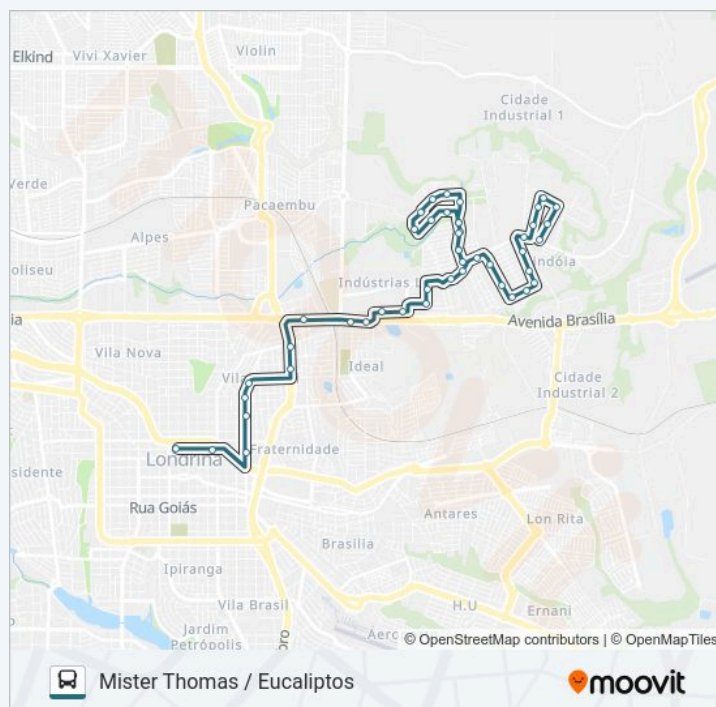

Rua Maria C Esperanca, 261

sexta-feira

00:00 - 22:55

sábado

00:00 - 23:30

Informações da linha de ônibus 110 MISTER THOMAS

Sentido: Mister Thomas / Eucaliptos

Paradas: 46

Duração da viagem: 39 min

Resumo da linha:

Rua Júlia Belini Bertágua, 571

Rua Júlia Belini Bertágua, 393

Rua Júlia Belini Bertágua, 166

Avenida Das Maritacas, 2642-2684

Rua Mario Gobo, 164

Rua Mario Gobo, 430

Rua Nelsom Lotz, 272

Rua Pedro Antônio De Souza, 466

Rua Pedro Antônio De Souza, 130

Rua Pedro Antônio De Souza, 20

Sentido: Mr. Thomas - Via Av. Londrina

24 pontos

[VER OS HORÁRIOS DA LINHA](#)

Plataforma L - 110