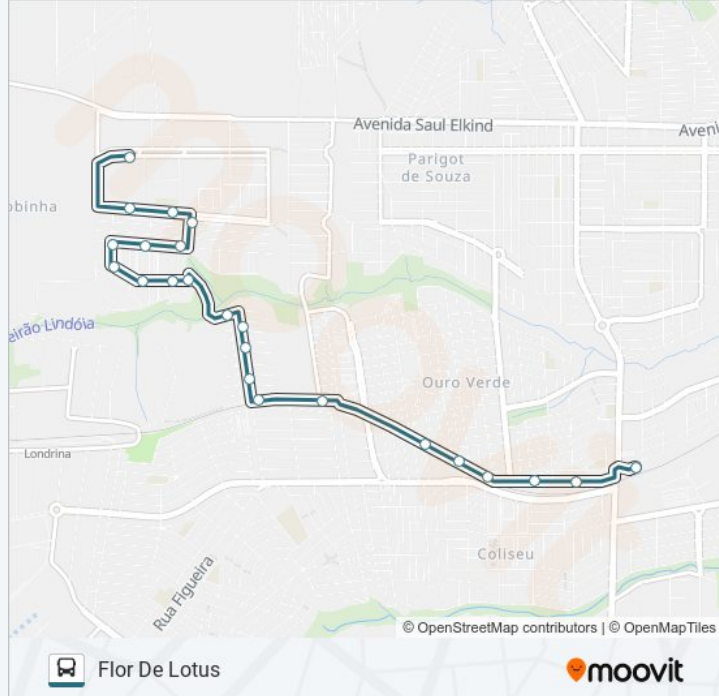

Vila Dos Ipês

Rua Álvaro Groti, 40

Rua São Sebastião, 49

Rua São Sebastião, 100-170

Rua São Cipriano, 36

Rua São Sebastião, 513

Rua J, 81

Rua São José, 380

Avenida Giocondo Maturi, 1045

Avenida Giocondo Maturi, 1123

Horários da linha de ônibus 430 FLOR DE LOTUS

Tabela de horários sentido Flor De Lotus

domingo	00:15 - 23:39
segunda-feira	00:15 - 23:15
terça-feira	00:15 - 23:15
quarta-feira	00:15 - 23:15
quinta-feira	00:15 - 23:15
sexta-feira	00:15 - 23:15
sábado	00:15 - 23:39

Informações da linha de ônibus 430 FLOR DE LOTUS**Sentido:** Flor De Lotus**Paradas:** 23**Duração da viagem:** 20 min**Resumo da linha:**

Rua Luiz Moro Netto, 1077

Avenida Rosalvo Marques Bonfim, 1501

Sentido: Terminal Ouro Verde

17 pontos

[VER OS HORÁRIOS DA LINHA](#)

Avenida Rosalvo Marques Bonfim, 1501

Avenida Rosalvo Marques Bonfim, 899

Rua André Buck, 376

Rua André Buck, 637

Rua André Buck, 285

Rua Gregório De Souza Vacário, 930