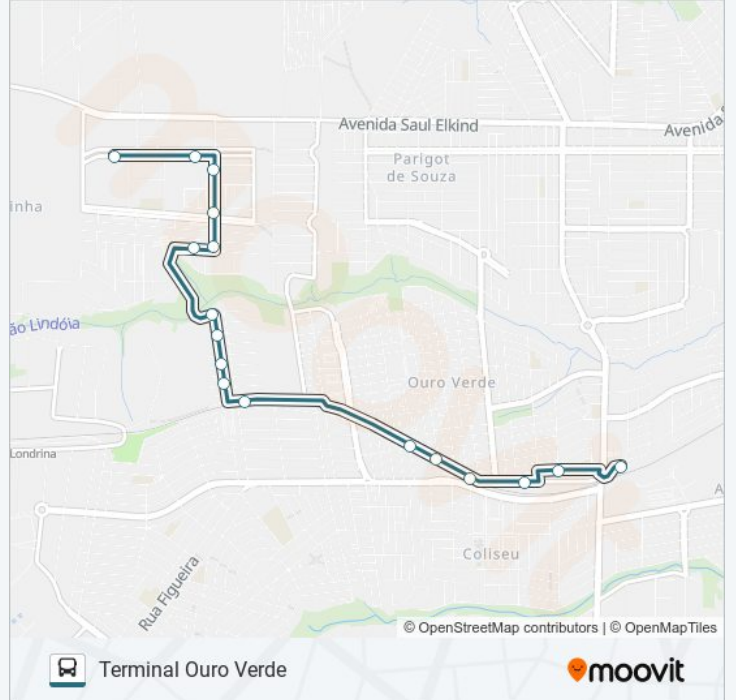

Vila Dos Ipês

Rua Álvaro Groti, 40

Rua São Sebastião, 49

Rua São Sebastião, 100-170

Rua São Cipriano, 36

Rua São Sebastião, 513

Rua J, 81

Rua São José, 380

17 pontos

[VER OS HORÁRIOS DA LINHA](#)

Avenida Rosalvo Marques Bonfim, 1501

Avenida Rosalvo Marques Bonfim, 899

Rua André Buck, 376

Rua André Buck, 637

Rua André Buck, 285

Rua Gregório De Souza Vacário, 930

Rua Tanganica, 490

Rua André Emílio Guergoletto, 8

Terminal Ouro Verde

Horários da linha de ônibus 430 FLOR DE LOTUS

Tabela de horários sentido Terminal Ouro Verde

domingo	05:12 - 23:54
segunda-feira	05:10 - 23:32
terça-feira	05:10 - 23:32
quarta-feira	05:10 - 23:32
quinta-feira	05:10 - 23:32
sexta-feira	05:10 - 23:32
sábado	05:12 - 23:54

Informações da linha de ônibus 430 FLOR DE LOTUS

Sentido: Terminal Ouro Verde

Paradas: 17

Duração da viagem: 16 min

Resumo da linha:

Os horários e os mapas do itinerário da linha de ônibus 430 FLOR DE LOTUS estão disponíveis, no formato PDF offline, no site: moovitapp.com. Use o [Moovit App](#) e viaje de transporte público por Londrina! Com o Moovit você poderá ver os horários em tempo real dos ônibus, trem e metrô, e receber direções passo a passo durante todo o percurso!