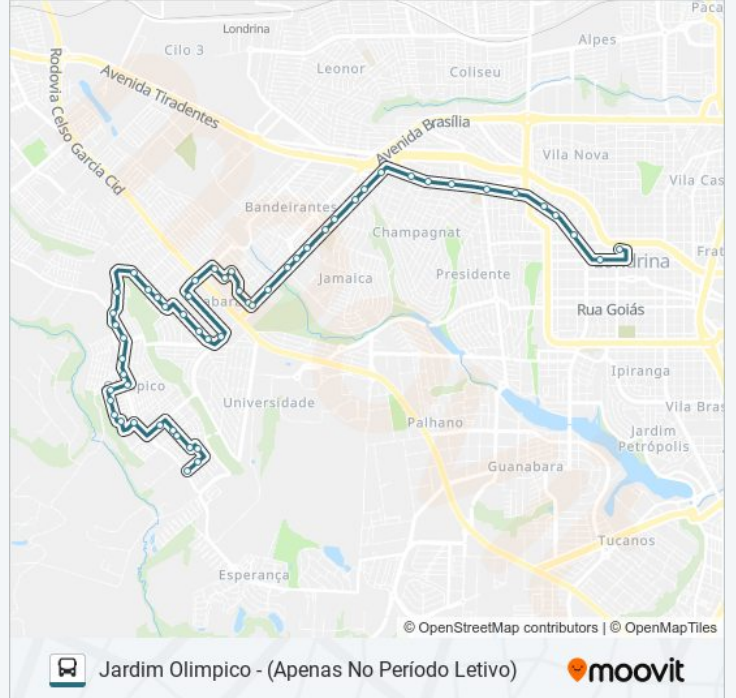

54 pontos

[VER OS HORÁRIOS DA LINHA](#)

Plataforma J - 317/314

Rua Sergipe, 1094

Rua Quintino Bocaiúva, 533

Rua Quintino Bocaiúva, 804-876

Rua Quintino Bocaiúva, 1107

Avenida Tiradentes, 90

Avenida Maringá, 1

Avenida Tiradentes, 1000

Avenida Tiradentes, 1260

Avenida Tiradentes, 1460

Avenida Arthur Thomas, 100

Avenida Arthur Thomas, 422

Avenida Arthur Thomas, 602

Avenida Arthur Thomas, 982

Avenida Arthur Thomas, 1174

Avenida Arthur Thomas, 1494

Avenida Arthur Thomas, 1650-1730

Avenida Arthur Thomas, 1870

Horários da linha de ônibus 314 JARDIM OLÍMPICO

Tabela de horários sentido Jardim Olimpico - (Apenas No Período Letivo)

Rua Camilo Simões, 209-277

Rua Antônio Martins Lardin, 141

Rua Antônio Martins Lardin, 45

Sentido: Jardim Olímpico

46 pontos

[VER OS HORÁRIOS DA LINHA](#)

Terminal Região Oeste

Avenida Universo, 354-392