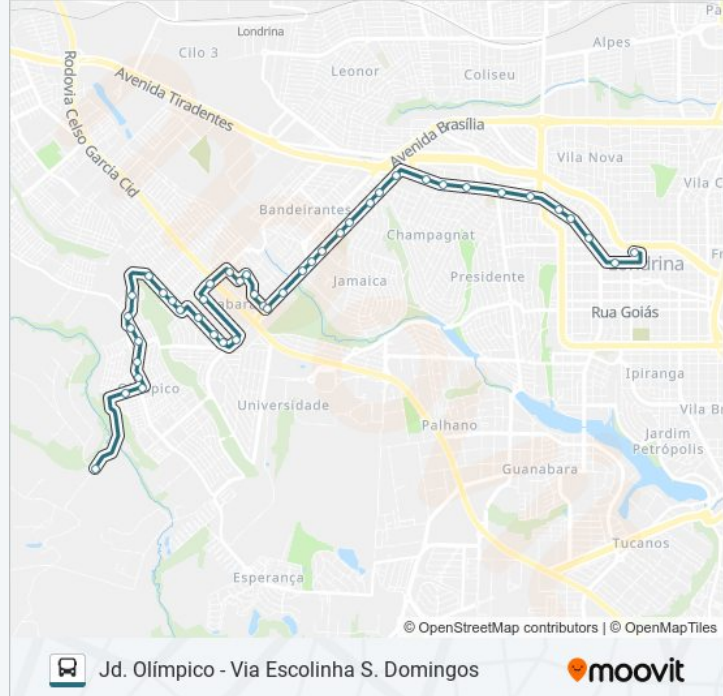

Rua Moacir Nabor Leonel, 17

Avenida Hugo Seben, 89

Rua Sinode Bighinati, 231-311

Rua Sinode Bighinatti, 266

Rua Aparecida Bernardes Caetano, 120-240

Rua Aparecida Bernardes Caetano, 346

Rua Da Ginástica Olímpica, 386-456

Rua Da Ginástica Olímpica, 616-670

Av. Pantaneira, 340

Sentido: Jd. Olímpico - Via Terminal Oeste

57 pontos

[VER OS HORÁRIOS DA LINHA](#)

Plataforma J - 317/314

Rua Sergipe, 1094

Horários da linha de ônibus 314 JARDIM OLÍMPICO

Tabela de horários sentido Jd. Olímpico - Via Terminal Oeste

domingo 00:00 - 23:02

segunda-feira 00:00 - 23:15

terça-feira 00:00 - 23:15

Rua Quintino Bocaiúva, 533

Rua Quintino Bocaiúva, 804-876

Rua Quintino Bocaiúva, 1107