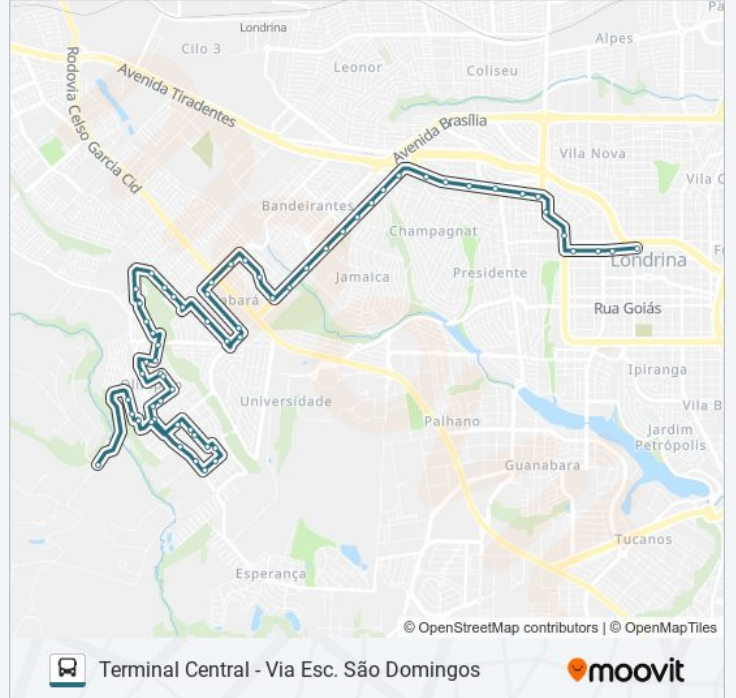

Informações da linha de ônibus 314 JARDIM OLÍMPICO

Sentido: Terminal Central - Via Esc. São Domingos

Paradas: 62

Duração da viagem: 53 min

Resumo da linha:

Rua Da Ginástica Olímpica, 140
Rua Da Ginástica Olímpica, 140
Rua Aparecida Bernardes Caetano, 337-565
Rua Do Judô, 350
Rua Do Basquetebol, 310
Rua Do Basquetebol, 85
Rua Hélio Antônio Bevenho, 651-661
Rua Hélio Antônio Bevenho, 661
Rua Hélio Antônio Bevenho, 263-331
Avenida Hugo Seben, 356
Rua Barão De Barão Do Cerro Azul, 438-466
Rua Barão De Barão Do Cerro Azul, 706
Rua Barão De Barão Do Cerro Azul, 896
Rua Barão Do Cerro Azul, 1086
Rua Vital Ferreira Chagas, 475
Rua Vital Ferreira Chagas, 8
Rua Elizio Turino, 5
Rua Elizio Turino, 81
Rua Elízio Turino, 636-762
Rua Marechal Hermes Da Fonseca, 110
Avenida Valdomiro Ferreira Da Silva, 218
Rua Cristóvão Cardoso De Barros, 128
Rua Estácio De Sá, 70
Rua Antônio Salema, 245
Avenida Arthur Thomas, 2100
Avenida Arthur Thomas, 1611-1731
Avenida Arthur Thomas, 1528
Avenida Arthur Thomas, 1174
Avenida Arthur Thomas, 937
Avenida Arthur Thomas, 659-691
Avenida Arthur Thomas, 435-477
Avenida Arthur Thomas, 177
Avenida Tiradentes, 1461