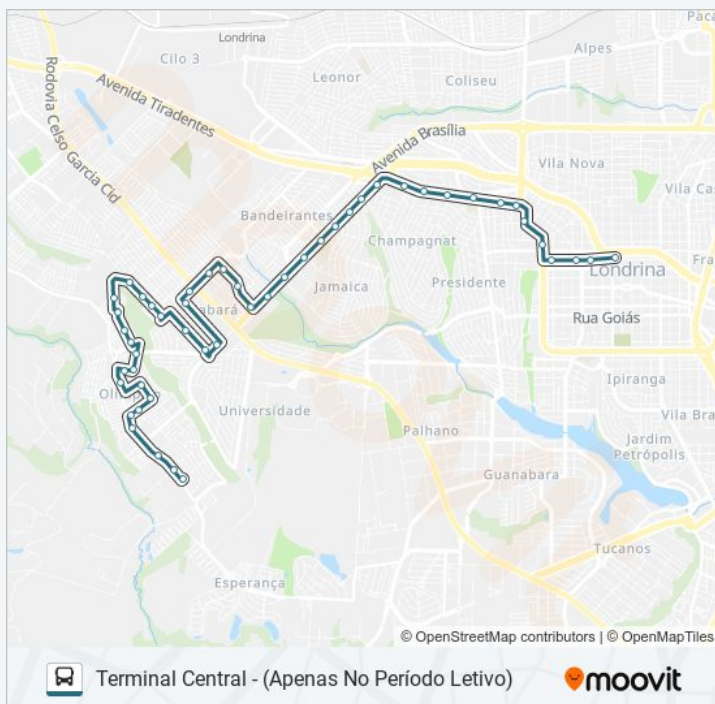

Rua Benjamin Constant, 1941
Rua Benjamin Constant, 1605
Rua Benjamin Constant, 1445
Plataforma J - 317/314

Sentido: Terminal Central - (Apenas No Período Letivo)

49 pontos

[VER OS HORÁRIOS DA LINHA](#)

Rua Antônio Martins Lardin, 45
Avenida Da Maratona, 2650
Rua Kiyofume Morioka, 2800
Avenida Da Maratona, 909
Rua Severino Peba, 162
Rua Adelina Piqueti Barrios, 318
Rua Adelina Piqueti Barrios, 257
Rua Da Ginástica Olímpica, 140
Rua Aparecida Bernardes Caetano, 337-565
Rua Do Judô, 350
Rua Do Basquetebol, 310
Rua Do Basquetebol, 85
Rua Hélio Antônio Bevenho, 651-661
Rua Hélio Antônio Bevenho, 661
Rua Hélio Antônio Bevenho, 263-331
Avenida Hugo Seben, 356
Rua Barão De Barão Do Cerro Azul, 438-466
Rua Barão De Barão Do Cerro Azul, 706
Rua Barão De Barão Do Cerro Azul, 896
Rua Barão Do Cerro Azul, 1086
Rua Vital Ferreira Chagas, 475
Rua Vital Ferreira Chagas, 8
Rua Elizio Turino, 5
Rua Elízio Turino, 636-762
Rua Marechal Hermes Da Fonseca, 110

Informações da linha de ônibus 314 JARDIM OLÍMPICO

Sentido: Terminal Central - (Apenas No Período Letivo)

Paradas: 49

Duração da viagem: 42 min

Resumo da linha:

Avenida Valdomiro Ferreira Da Silva, 218

Rua Cristóvão Cardoso De Barros, 128