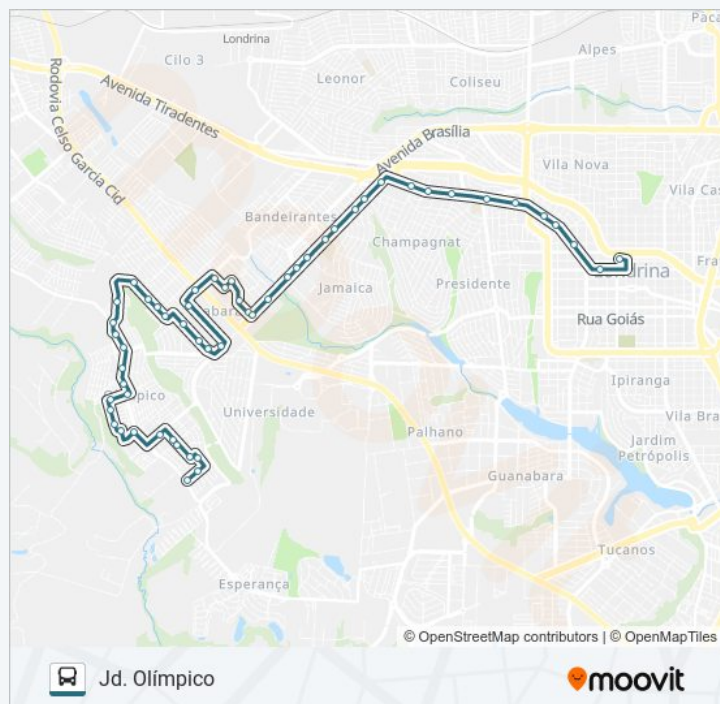

Avenida Hugo Seben, 89

Rua Sinode Bighinati, 231-311

Rua Sinode Bighinatti, 266

Rua Aparecida Bernardes Caetano, 120-240

Rua Aparecida Bernardes Caetano, 346

Rua Da Ginástica Olímpica, 386-456

Paradas: 54

Duração da viagem: 43 min

Resumo da linha:

Rua Da Ginástica Olímpica, 616-670

Rua Maria Tereza De Calcutá, 300

Rua Maria Tereza De Calcutá, 423

Rua Djalma Marquês Da Silva Acauã, 103

Rua Valdomiro Turini, 1-45

Avenida José Alves Nunes, 450