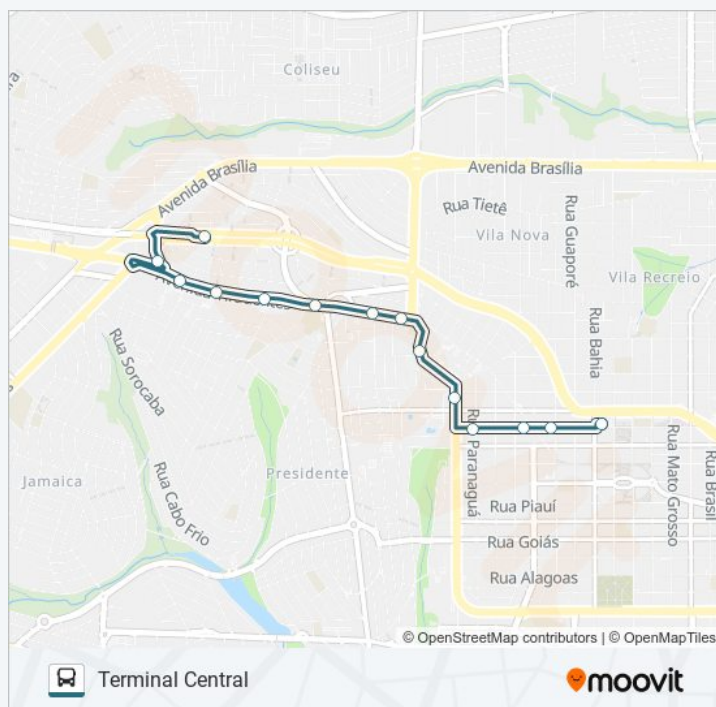

Avenida Juscelino Kubitscheck, 612

Rua Benjamin Constant, 1941

Rua Benjamin Constant, 1605

Rua Benjamin Constant, 1445

Plataforma J - 317/314

Informações da linha de ônibus 314 JARDIM OLÍMPICO

Sentido: Terminal Central

Paradas: 14

Duração da viagem: 13 min

Resumo da linha:

Sentido: Terminal Central

50 pontos

[VER OS HORÁRIOS DA LINHA](#)

Rua Antônio Martins Lardin, 45

Avenida Da Maratona, 2650