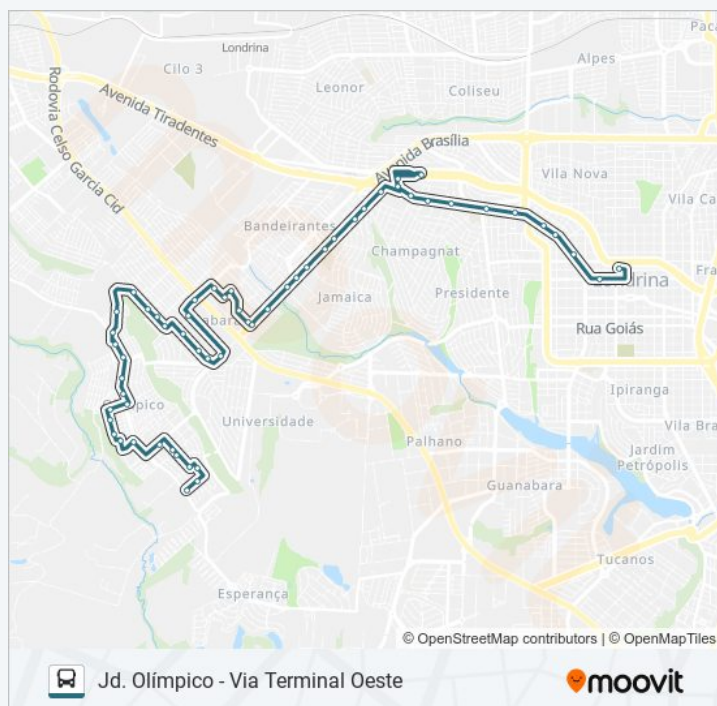

quinta-feira

00:00 - 23:15

sexta-feira

00:00 - 23:15

sábado

00:00 - 23:05

Informações da linha de ônibus 314 JARDIM OLÍMPICO

Sentido: Jd. Olímpico - Via Terminal Oeste

Paradas: 57

Duração da viagem: 47 min

Resumo da linha:

Rua Barão De Barão Do Cerro Azul, 861-929

Rua Barão De Barão Do Cerro Azul, 745

Rua Barão De Barão Do Cerro Azul, 405

Rua Moacir Nabor Leonel, 17

Avenida Hugo Seben, 89