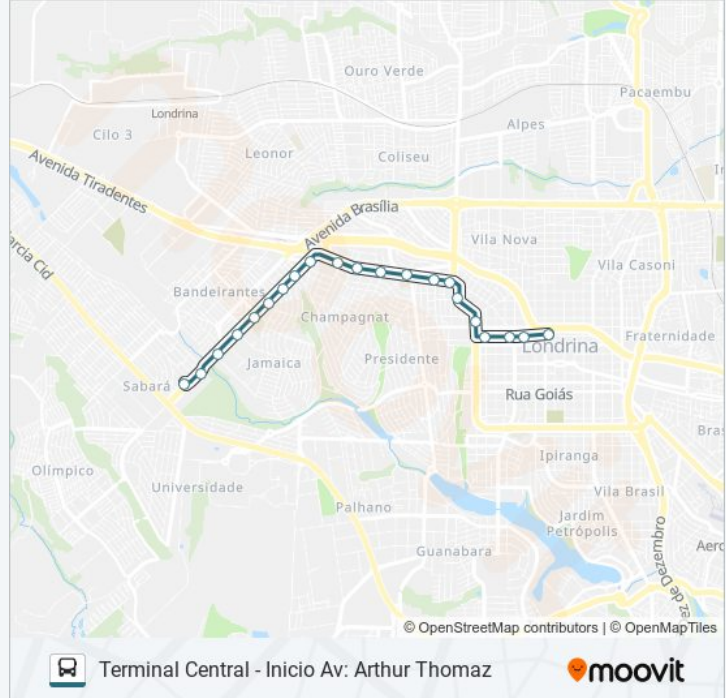

Avenida Tiradentes, 313

Avenida Tiradentes, 53

Avenida Juscelino Kubitscheck, 212

Avenida Juscelino Kubitscheck, 612

Rua Benjamin Constant, 1941

Rua Benjamin Constant, 1605

Rua Benjamin Constant, 1445

Plataforma J - 317/314

Sentido: Terminal Central - Início Colégio Castaldi (Apenas Período Letivo)

18 pontos

[VER OS HORÁRIOS DA LINHA](#)

Avenida Arthur Thomas, 1528

Avenida Arthur Thomas, 1174

Avenida Arthur Thomas, 937

Avenida Arthur Thomas, 659-691

Avenida Arthur Thomas, 435-477

Avenida Arthur Thomas, 177

Avenida Tiradentes, 1461

Avenida Tiradentes, 1241-1329

Avenida Tiradentes, 977

Avenida Tiradentes, 530

Avenida Tiradentes, 313

Avenida Tiradentes, 53

Avenida Juscelino Kubitscheck, 212

Avenida Juscelino Kubitscheck, 612

Rua Benjamin Constant, 1941

Rua Benjamin Constant, 1605

Rua Benjamin Constant, 1445

Plataforma J - 317/314

Horários da linha de ônibus 314 JARDIM OLÍMPICO

Tabela de horários sentido Terminal Central - Início Colégio Castaldi (Apenas Período Letivo)

domingo	Fora de Operação
segunda-feira	11:45 - 22:10
terça-feira	11:45 - 22:10
quarta-feira	11:45 - 22:10
quinta-feira	11:45 - 22:10
sexta-feira	11:45 - 22:10
sábado	Fora de Operação

Informações da linha de ônibus 314 JARDIM OLÍMPICO

Sentido: Terminal Central - Início Colégio Castaldi (Apenas Período Letivo)

Paradas: 18

Duração da viagem: 15 min

Resumo da linha: