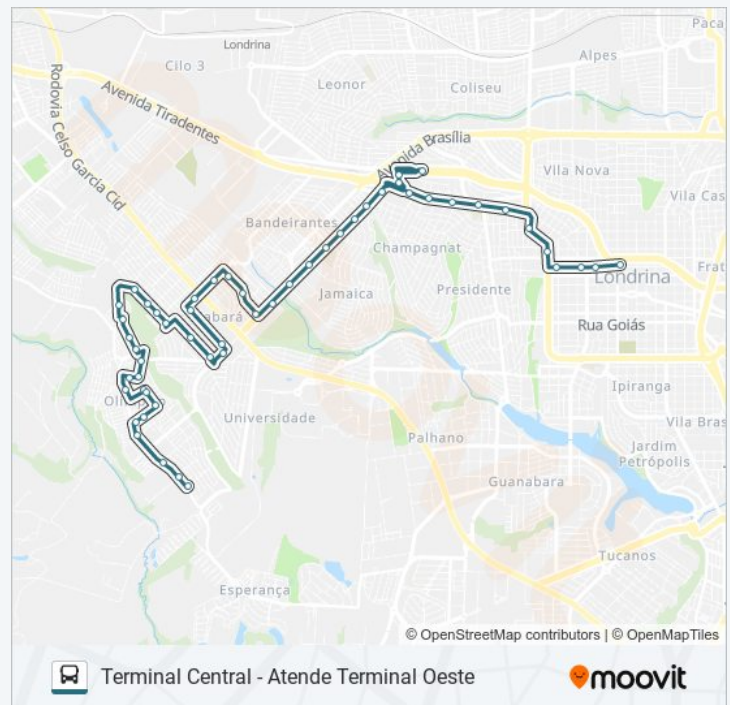

Avenida Arthur Thomas, 659-691

sábado

05:15 - 22:57

Informações da linha de ônibus 314 JARDIM OLÍMPICO

Sentido: Terminal Central - Atende Terminal Oeste

Paradas: 53

Duração da viagem: 48 min

Resumo da linha:

Avenida Arthur Thomas, 435-477

Avenida Arthur Thomas, 177

Avenida Universo 393-469

Terminal Região Oeste

Avenida Universo, 354-392

Avenida Tiradentes, 1461

Avenida Tiradentes, 1241-1329

Avenida Tiradentes, 977