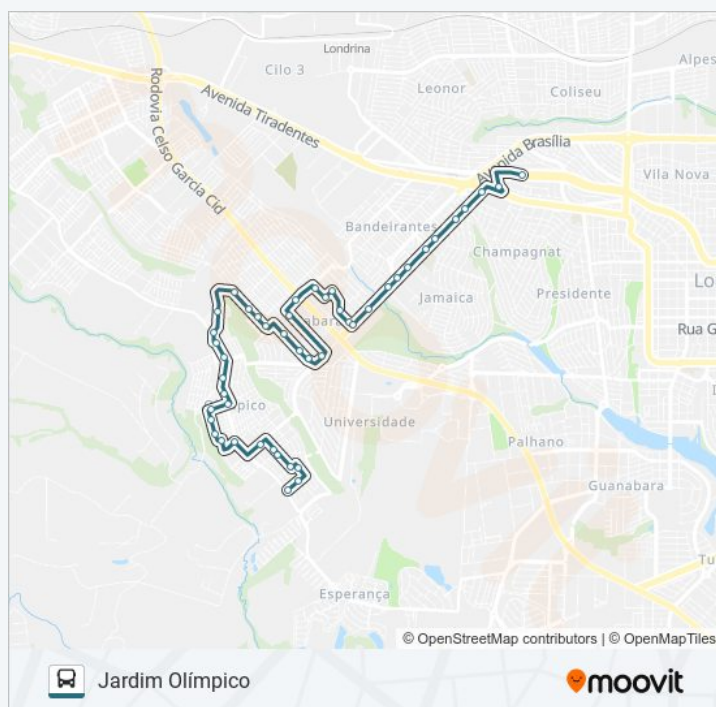

Avenida Arthur Thomas, 2156

Avenida Arthur Thomas, 2400

Rua Però Fernandes Sardinha, 85

Rua Gonçalo Monteiro, 549-579

Rua Gonçalo Monteiro, 283

Rua Luís De Brito Almeida, 227

Rua Duarte Coelho, 55

Rua Marechal Hermes Da Fonseca, 90

Rua Barão De Barão Do Cerro Azul, 745

Horários da linha de ônibus 314 JARDIM OLÍMPICO

Tabela de horários sentido Jardim Olímpico

domingo	00:20 - 23:24
segunda-feira	00:22 - 23:30
terça-feira	00:15 - 23:30
quarta-feira	00:15 - 23:30
quinta-feira	00:15 - 23:30
sexta-feira	00:15 - 23:30
sábado	00:15 - 22:24

Informações da linha de ônibus 314 JARDIM OLÍMPICO

Sentido: Jardim Olímpico

Paradas: 46

Duração da viagem: 35 min

Resumo da linha:

Rua Barão De Barão Do Cerro Azul, 405

Rua Moacir Nabor Leonel, 17

Avenida Hugo Seben, 89