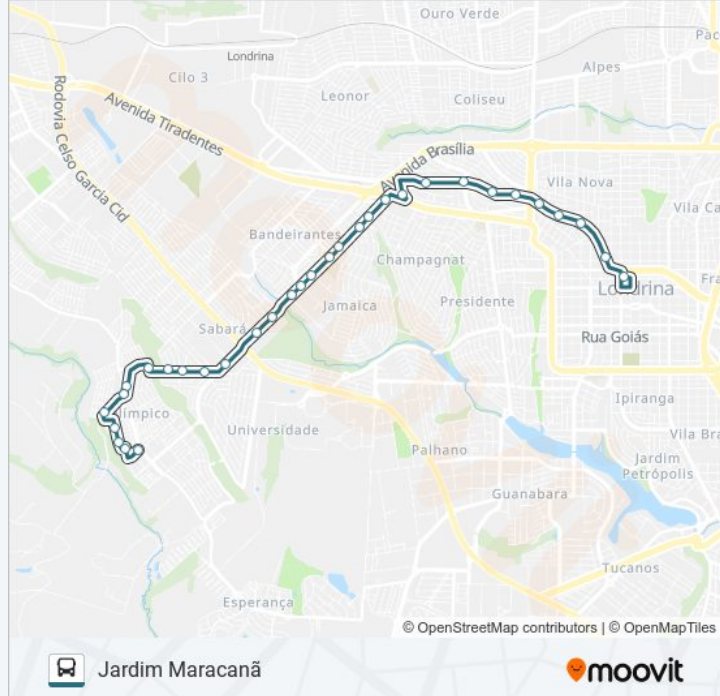

Avenida Arcebispo Dom Geraldo Fernandes, 3120

Avenida Abélio Benati, 3438-3552

Avenida Abélio Benati, 3554-3866

Avenida Abélio Benati, 4158-4226

Terminal Região Oeste

Avenida Universo, 354-392

Avenida Arthur Thomas, 100

Rua Miguel José Alves, 24

Rua Aparecida Bernardes Caetano, 120-240

Travessa Do Pólo Aquático, 45

Rua Assunta Romeu Pelegrineli, 48

Rua Maria Tereza De Calcutá, 300

Rua Maria Tereza De Calcutá, 423

Rua Djalma Marquês Da Silva Acauã, 103

Rua Valdomiro Turini, 1-45

### Sentido: Terminal Central

30 pontos

[VER OS HORÁRIOS DA LINHA](#)

Rua Valdomiro Turini, 1-45

Avenida Da Maratona, 909

Rua Severino Peba, 162

Rua Adelina Piqueti Barrios, 318

Rua Adelina Piqueti Barrios, 257