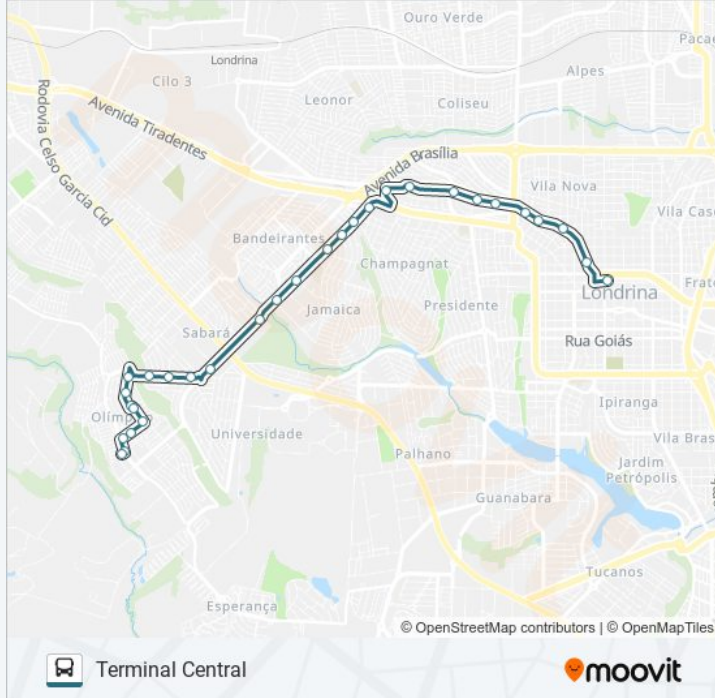

### Sentido: Terminal Central

30 pontos

[VER OS HORÁRIOS DA LINHA](#)

Rua Valdomiro Turini, 1-45

Avenida Da Maratona, 909

Rua Severino Peba, 162

Rua Adelina Piqueti Barrios, 318

Rua Adelina Piqueti Barrios, 257

### Informações da linha de ônibus 317 JARDIM MARACANÃ

**Sentido:** Terminal Central

**Paradas:** 30

**Duração da viagem:** 29 min

**Resumo da linha:**

Avenida Arthur Thomas, 435-477

Avenida Arthur Thomas, 177

Avenida Universo 393-469

Terminal Região Oeste

Avenida Abélio Benati, 4161-4205

Avenida Abélio Benati, 3707-3993

Rua Guilherme Da Mota Corrêa, 3453

Avenida Arcebispo Dom Geraldo Fernandes, 3059

Avenida Arcebispo Dom Geraldo Fernandes,  
2561-2719

Avenida Arcebispo Dom Geraldo Fernandes, 2215

Avenida Arcebispo Dom Geraldo Fernandes,  
1601-1689

Plataforma J - 317/314

Os horários e os mapas do itinerário da linha de ônibus 317 JARDIM MARACANÃ estão disponíveis, no formato PDF offline, no site: [moovitapp.com](https://moovitapp.com). Use o [Moovit App](#) e viaje de transporte público por Londrina! Com o Moovit você poderá ver os horários em tempo real dos ônibus, trem e metrô, e receber direções passo a passo durante todo o percurso!