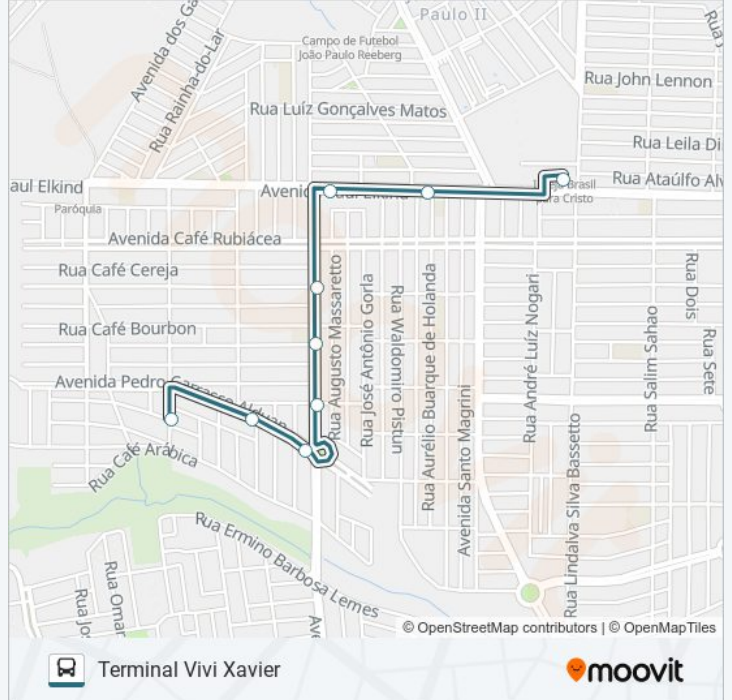

413 RESIDENCIAL DO CAFÉ

Residencial De Café

Use O App

A linha de ônibus 413 RESIDENCIAL DO CAFÉ | (Residencial De Café) tem 2 itinerários.

(1) Residencial De Café: 00:00 - 23:30(2) Terminal Vivi Xavier: 00:13 - 23:45

Use o aplicativo do Moovit para encontrar a estação de ônibus da linha 413 RESIDENCIAL DO CAFÉ mais perto de você e descubra quando chegará a próxima linha de ônibus 413 RESIDENCIAL DO CAFÉ.

Sentido: Residencial De Café

Horários da linha de ônibus 413 RESIDENCIAL DO CAFÉ

Tabela de horários sentido Terminal Vivi Xavier

domingo	00:13 - 23:45
segunda-feira	05:05 - 23:45
terça-feira	00:13 - 23:45
quarta-feira	00:13 - 23:45
quinta-feira	00:13 - 23:45
sexta-feira	00:13 - 23:45
sábado	00:13 - 23:45

Informações da linha de ônibus 413 RESIDENCIAL DO CAFÉ

Sentido: Terminal Vivi Xavier

Paradas: 9

Duração da viagem: 7 min

Resumo da linha:

Os horários e os mapas do itinerário da linha de ônibus 413 RESIDENCIAL DO CAFÉ estão disponíveis, no formato PDF offline, no site: moovitapp.com. Use o [Moovit App](#) e viaje de transporte público por Londrina! Com o Moovit você poderá ver os horários em tempo real dos ônibus, trem e metrô, e receber direções passo a passo durante todo o percurso!