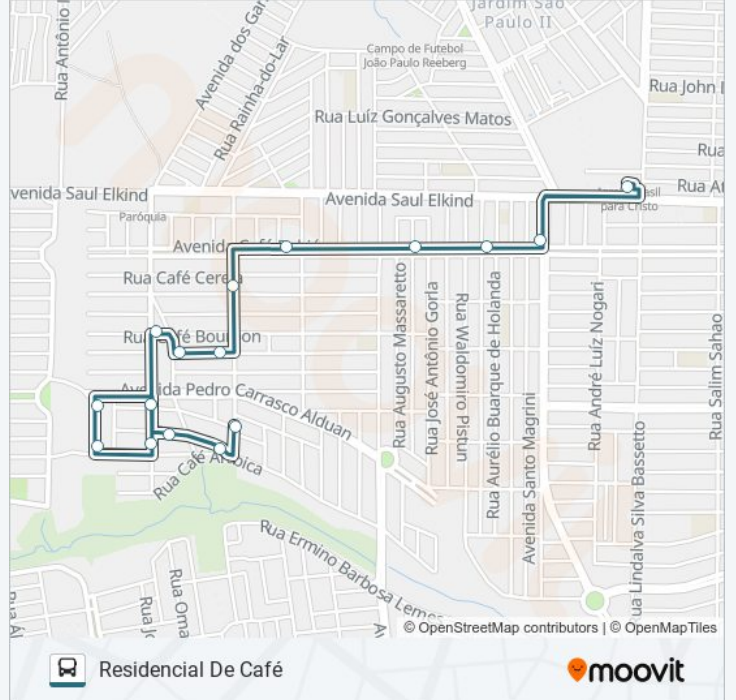

Sentido: Terminal Vivi Xavier

9 pontos

[VER OS HORÁRIOS DA LINHA](#)

- Rua Luísa Donoso Gonzáles, 238
- Avenida Pedro Carrasco Alduan, 1255
- Avenida Pedro Carrasco Alduan, 111
- Rua Café Robusta, 27
- Rua Francisco De Melo Palheta, 473
- Rua Francisco De Melo Palheta, 281
- Avenida Saul Elkind, 4681
- Avenida Saul Elkind, 4289
- Terminal Vivi Xavier

Horários da linha de ônibus 413 RESIDENCIAL DO CAFÉ

Tabela de horários sentido Terminal Vivi Xavier

domingo	00:13 - 23:45
segunda-feira	05:05 - 23:45
terça-feira	00:13 - 23:45
quarta-feira	00:13 - 23:45
quinta-feira	00:13 - 23:45
sexta-feira	00:13 - 23:45
sábado	00:13 - 23:45

Informações da linha de ônibus 413 RESIDENCIAL DO CAFÉ

Sentido: Terminal Vivi Xavier

Paradas: 9

Duração da viagem: 7 min

Resumo da linha: