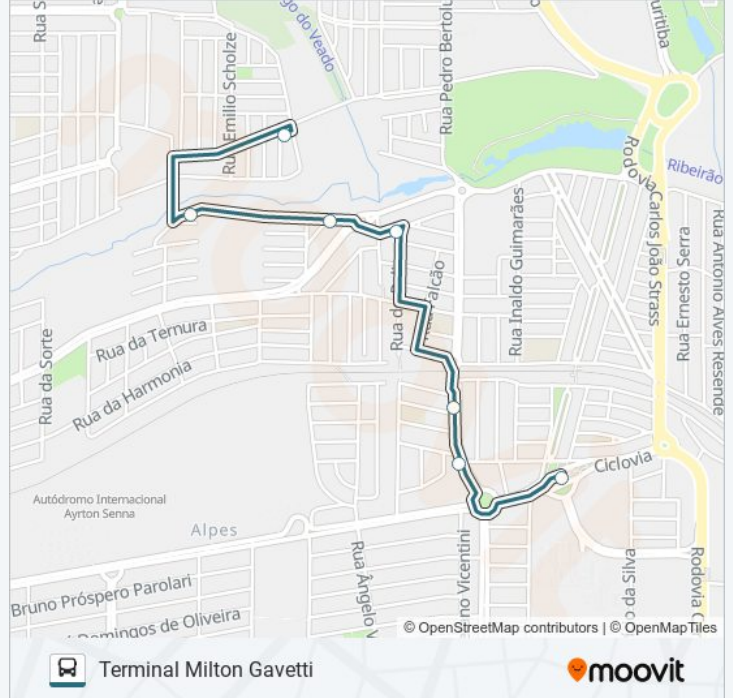

Sentido: Terminal Milton Gavetti

15 pontos

[VER OS HORÁRIOS DA LINHA](#)

- Terminal Vivi Xavier
- Rua Salim Sahão, 80
- Avenida Alexandre Santoro, 440
- Rua Geraldo Simões, 280
- Rua Geraldo Simões, 452
- Rua Emílio Scholze, 76
- Rua Emílio Scholze, 246
- Rua Dolores Scantamburlo Morandes, 36
- Rua Aristides Vaz, 348
- Rua Antônio Edis Lazareti, 68
- Rua Parque Nacional Do Rio Branco, 240
- Rua Do Pelicano, 1085
- Rua Da Água-Imperial, 495
- Rua Do Pelicano, 57
- Terminal Milton Gavetti

Horários da linha de ônibus 419 JARDIM PORTO SEGURO

Tabela de horários sentido Terminal Milton Gavetti

domingo	05:48 - 23:48
segunda-feira	05:23 - 23:48
terça-feira	05:23 - 23:48
quarta-feira	05:23 - 23:48
quinta-feira	05:23 - 23:48
sexta-feira	05:23 - 23:48
sábado	05:23 - 23:48

Informações da linha de ônibus 419 JARDIM PORTO SEGURO

Sentido: Terminal Milton Gavetti

Paradas: 15

Duração da viagem: 15 min

Resumo da linha: