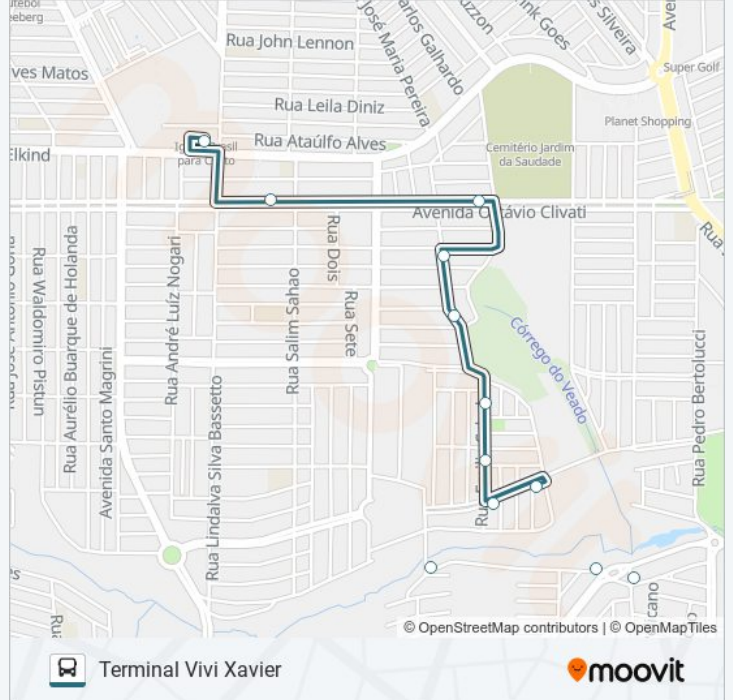

- Terminal Vivi Xavier
- Rua Salim Sahão, 80
- Avenida Alexandre Santoro, 440
- Rua Geraldo Simões, 280
- Rua Geraldo Simões, 452
- Rua Emílio Scholze, 76
- Rua Emílio Scholze, 246
- Rua Dolores Scantamburlo Morandes, 36
- Rua Aristides Vaz, 348
- Rua Antônio Edis Lazareti, 68
- Rua Parque Nacional Do Rio Branco, 240
- Rua Do Pelicano, 1085
- Rua Da Água-Imperial, 495
- Rua Do Pelicano, 57
- Terminal Milton Gavetti

Terminal Milton Gavetti

Rua Da Ema, 12

Rua Da Patativa, 11

Rua Sudário Faria, 45

Avenida Da Liberdade, 1453

Rua Antônio Edis Lazareti, 68

Rua Dolores Scantamburlo Morandes, 36

Rua Aristides Vaz, 348

Rua Antonio Dos Santos, 25

Rua Emílio Scholze, 76

Rua Geraldo Simões, 452

Rua Geraldo Simões, 280

Rua Otávio Clivati, 252

Avenida Alexandre Santoro, 684

Terminal Vivi Xavier

Horários da linha de ônibus 419 JARDIM PORTO SEGURO

Informações da linha de ônibus 419 JARDIM PORTO SEGURO

Sentido: Terminal Vivi Xavier

Paradas: 15

Duração da viagem: 8 min

Resumo da linha:

Os horários e os mapas do itinerário da linha de ônibus 419 JARDIM PORTO SEGURO estão disponíveis, no formato PDF offline, no site: moovitapp.com. Use o [Moovit App](#) e viaje de transporte público por Londrina! Com o Moovit você poderá ver os horários em tempo real dos ônibus, trem e metrô, e receber direções passo a passo durante todo o percurso!