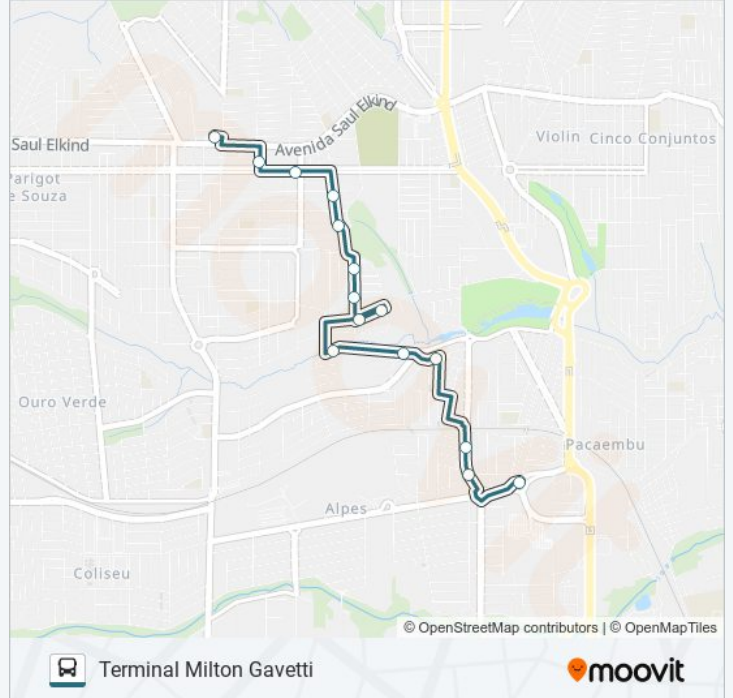

- Terminal Vivi Xavier
- Rua Salim Sahão, 80
- Avenida Alexandre Santoro, 440
- Rua Geraldo Simões, 280
- Rua Geraldo Simões, 452
- Rua Emílio Scholze, 76
- Rua Emílio Scholze, 246
- Rua Dolores Scantamburlo Morandes, 36
- Rua Aristides Vaz, 348
- Rua Antônio Edis Lazareti, 68
- Rua Parque Nacional Do Rio Branco, 240
- Rua Do Pelicano, 1085
- Rua Da Água-Imperial, 495
- Rua Do Pelicano, 57
- Terminal Milton Gavetti

Horários da linha de ônibus 419 JARDIM PORTO SEGURO

Tabela de horários sentido Terminal Milton Gavetti

domingo	05:48 - 23:48
segunda-feira	05:23 - 23:48
terça-feira	05:23 - 23:48
quarta-feira	05:23 - 23:48
quinta-feira	05:23 - 23:48
sexta-feira	05:23 - 23:48
sábado	05:23 - 23:48

Informações da linha de ônibus 419 JARDIM PORTO SEGURO

Sentido: Terminal Milton Gavetti

Paradas: 15

Duração da viagem: 15 min

Resumo da linha:

Sentido: Terminal Vivi Xavier

15 pontos

[VER OS HORÁRIOS DA LINHA](#)

Terminal Milton Gavetti

Rua Da Ema, 12

Rua Da Patativa, 11

Rua Sudário Faria, 45

Avenida Da Liberdade, 1453

Rua Antônio Edis Lazareti, 68

Rua Dolores Scantamburlo Morandes, 36

Rua Aristides Vaz, 348