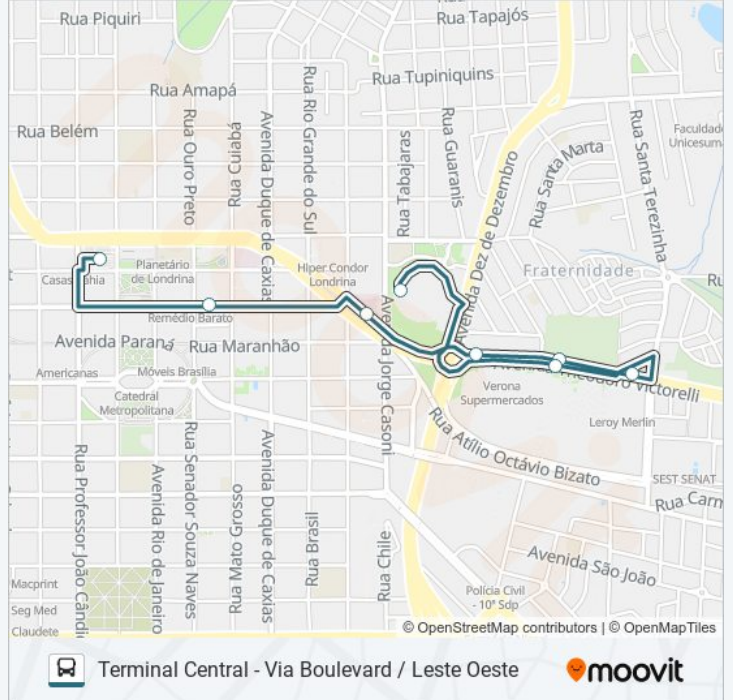

Use o aplicativo do Moovit para encontrar a estação de ônibus da linha 109 RODOVIÁRIA / BOULEVARD mais perto de você e descubra quando chegará a próxima linha de ônibus 109 RODOVIÁRIA / BOULEVARD.

Sentido: Terminal Central - Via Boulevard / Celso Garcia

8 pontos

[VER OS HORÁRIOS DA LINHA](#)

Terminal Rodoviário

Avenida Theodoro Victorelli, 162-300

Avenida Theodoro Victorelli, 623

Avenida Theodoro Victorelli, 251

Avenida Theodoro Victorelli, 103

Rua Uruguai, 1

Rua Sergipe, 444

Plataforma H - 109

Horários da linha de ônibus 109 RODOVIÁRIA / BOULEVARD

Tabela de horários sentido Terminal Central - Via Boulevard / Leste Oeste

domingo	00:10 - 23:50
segunda-feira	00:10 - 23:44
terça-feira	00:10 - 23:44
quarta-feira	00:10 - 23:44
quinta-feira	00:10 - 23:44
sexta-feira	00:10 - 23:44
sábado	00:10 - 23:44

Informações da linha de ônibus 109 RODOVIÁRIA / BOULEVARD

Sentido: Terminal Central - Via Boulevard / Leste Oeste

Paradas: 8

Duração da viagem: 10 min

Resumo da linha:

Sentido: Terminal Rodoviário - Via Boulevard / Celso Garcia