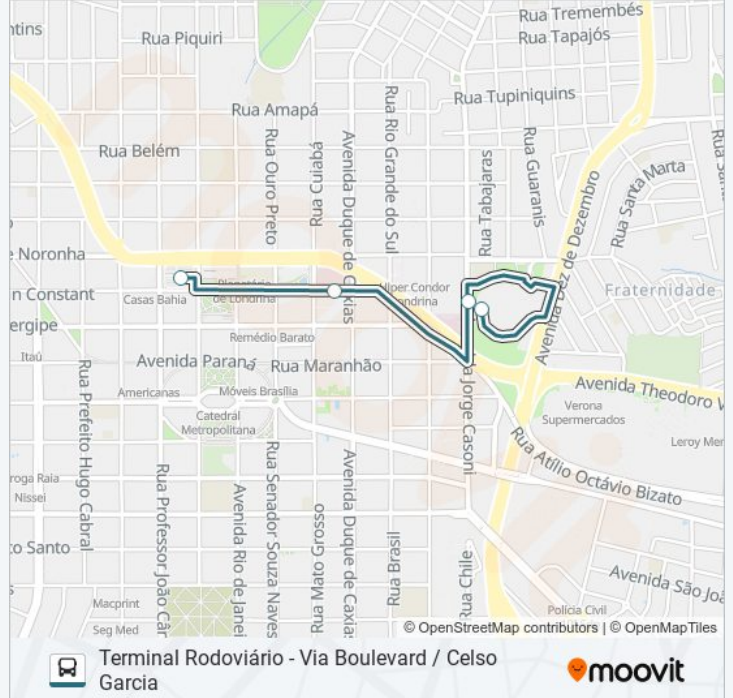

8 pontos

[VER OS HORÁRIOS DA LINHA](#)

Terminal Rodoviário

Avenida Theodoro Victorelli, 162-300

Avenida Theodoro Victorelli, 623

Avenida Theodoro Victorelli, 251

Avenida Theodoro Victorelli, 103

Rua Uruguai, 1

4 pontos

[VER OS HORÁRIOS DA LINHA](#)

Plataforma H - 109

Rua Benjamin Constant, 430

Avenida Jorge Casoni, 1992

Terminal Rodoviário

Horários da linha de ônibus 109 RODOVIÁRIA / BOULEVARD

Tabela de horários sentido Terminal Rodoviário - Via Boulevard / Celso Garcia

domingo	06:00 - 10:00
segunda-feira	06:00 - 19:10
terça-feira	06:00 - 19:10
quarta-feira	06:00 - 19:10
quinta-feira	06:00 - 19:10
sexta-feira	06:00 - 19:10
sábado	06:00 - 19:10

Informações da linha de ônibus 109 RODOVIÁRIA / BOULEVARD

Sentido: Terminal Rodoviário - Via Boulevard / Celso Garcia

Paradas: 4

Duração da viagem: 6 min

Resumo da linha:

Sentido: Terminal Rodoviário Via Leste-Oeste

4 pontos

[VER OS HORÁRIOS DA LINHA](#)

Plataforma H - 109