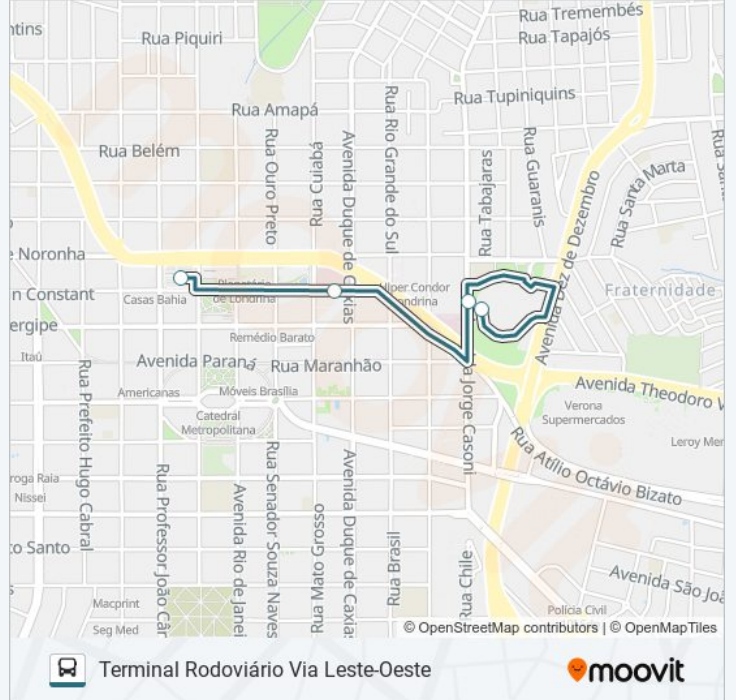

8 pontos

[VER OS HORÁRIOS DA LINHA](#)

Terminal Rodoviário

Avenida Theodoro Victorelli, 162-300

Avenida Theodoro Victorelli, 623

Avenida Theodoro Victorelli, 251

Avenida Theodoro Victorelli, 103

Rua Uruguai, 1

Sentido: Terminal Rodoviário - Via Boulevard / Celso Garcia

Paradas: 4

Duração da viagem: 6 min

Resumo da linha:

Sentido: Terminal Rodoviário Via Leste-Oeste

4 pontos

[VER OS HORÁRIOS DA LINHA](#)

Plataforma H - 109

Rua Benjamin Constant, 430

Avenida Jorge Casoni, 1992

Terminal Rodoviário

Horários da linha de ônibus 109 RODOVIÁRIA / BOULEVARD

Tabela de horários sentido Terminal Rodoviário Via Leste-Oeste

domingo	00:03 - 23:45
segunda-feira	00:05 - 23:37
terça-feira	00:03 - 23:37
quarta-feira	00:03 - 23:37
quinta-feira	00:03 - 23:37
sexta-feira	00:03 - 23:37
sábado	00:03 - 23:37

Informações da linha de ônibus 109 RODOVIÁRIA / BOULEVARD

Sentido: Terminal Rodoviário Via Leste-Oeste

Paradas: 4

Duração da viagem: 6 min

Resumo da linha:

Os horários e os mapas do itinerário da linha de ônibus 109 RODOVIÁRIA / BOULEVARD estão disponíveis, no formato PDF offline, no site: moovitapp.com. Use o [Moovit App](#) e viaje de transporte público por Londrina! Com o Moovit você poderá ver os horários em tempo real dos ônibus, trem e metrô, e receber direções passo a passo durante todo o percurso!