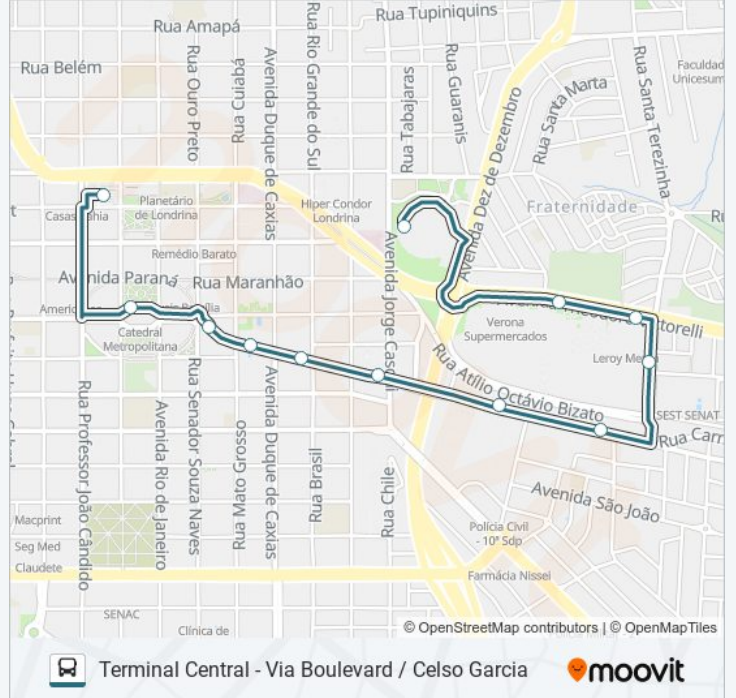

Use o aplicativo do Moovit para encontrar a estação de ônibus da linha 109 RODOVIÁRIA / BOULEVARD mais perto de você e descubra quando chegará a próxima linha de ônibus 109 RODOVIÁRIA / BOULEVARD.

Sentido: Terminal Central - Via Boulevard / Celso Garcia

12 pontos

[VER OS HORÁRIOS DA LINHA](#)

Terminal Rodoviário
Avenida Theodoro Victorelli, 162-300
Avenida Theodoro Victorelli, 650
Rua Santa Teresinha, 1077
Avenida Celso Garcia Cid, 1489
Avenida Celso Garcia Cid, 1165
Avenida Celso Garcia Cid, 658
Avenida Celso Garcia Cid, 395
Avenida Celso Garcia Cid, 205
Avenida Celso Garcia Cid, 30
Travessa Padre Eugênio Herter, 2-140
Plataforma H - 109

Informações da linha de ônibus 109 RODOVIÁRIA / BOULEVARD**Sentido:** Terminal Central - Via Boulevard / Celso Garcia**Paradas:** 12**Duração da viagem:** 12 min**Resumo da linha:**

Sentido: Terminal Central - Via Boulevard / Leste Oeste

8 pontos

[VER OS HORÁRIOS DA LINHA](#)

Terminal Rodoviário

Avenida Theodoro Victorelli, 162-300

Avenida Theodoro Victorelli, 623

Avenida Theodoro Victorelli, 251

Avenida Theodoro Victorelli, 103

Rua Uruguai, 1