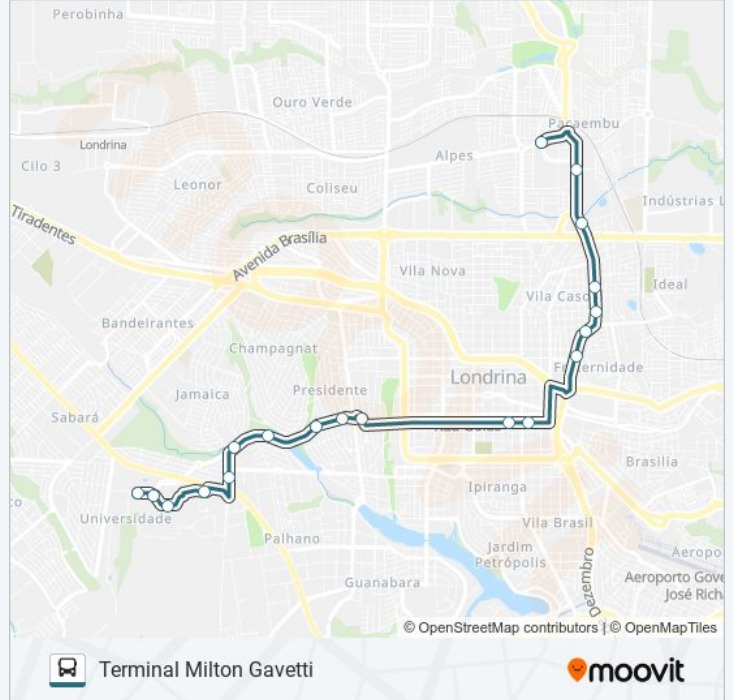

Use o aplicativo do Moovit para encontrar a estação de ônibus da linha 835 UEL / TERMINAL MILTON GAVETTI mais perto de você e descubra quando chegará a próxima linha de ônibus 835 UEL / TERMINAL MILTON GAVETTI.

Sentido: Terminal Milton Gavetti

19 pontos

[VER OS HORÁRIOS DA LINHA](#)

Cef / Ceca - Uel

Rua Manacá, 10

Uel - Correios

Guarita De Saída Da Uel

Rua Reverendo João Batista Ribeiro Neto, 76

Rua Goiás, 287

Avenida Dez De Dezembro, 1489

Avenida Dez De Dezembro, 1195

Avenida Dez De Dezembro, 950

Avenida Dez De Dezembro, 652

Avenida Dez De Dezembro, 1411

Rodovia Carlos João Strass, 880

Terminal Milton Gavetti

**Informações da linha de ônibus 835 UEL /
TERMINAL MILTON GAVETTI****Sentido:** Terminal Milton Gavetti**Paradas:** 19**Duração da viagem:** 33 min**Resumo da linha:**

Os horários e os mapas do itinerário da linha de ônibus 835 UEL / TERMINAL MILTON GAVETTI estão disponíveis, no formato PDF offline, no site: moovitapp.com. Use o [Moovit App](#) e viaje de transporte público por Londrina! Com o Moovit você poderá ver os horários em tempo real dos ônibus, trem e metrô, e receber direções passo a passo durante todo o percurso!