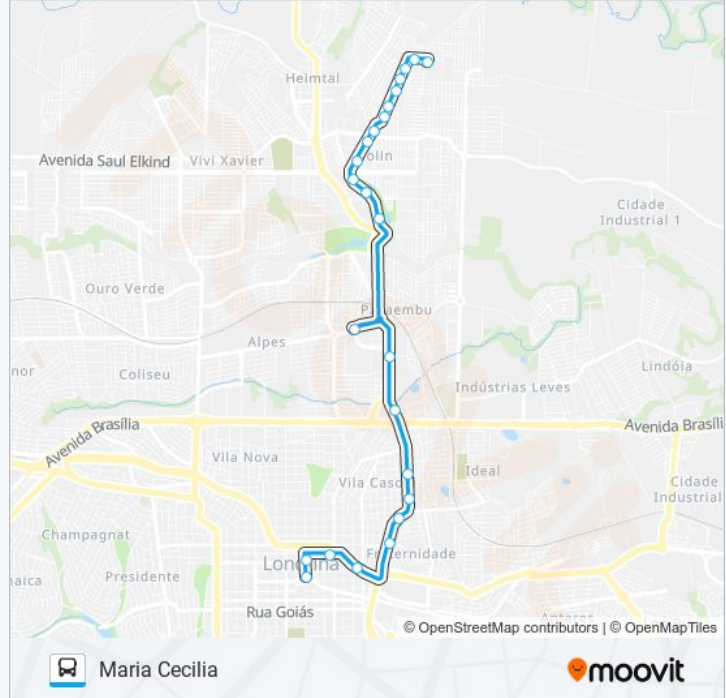

**Informações da linha de ônibus 706 VIOLIM / MARIA CECILIA - RÁPIDO****Sentido:** Hospital Evangélico**Paradas:** 30**Duração da viagem:** 22 min**Resumo da linha:**

Rua Uruguai, 76

Rua Santa Catarina, 304

### Informações da linha de ônibus 706 VIOLIM / MARIA CECILIA - RÁPIDO

**Sentido:** Maria Cecília

**Paradas:** 24

**Duração da viagem:** 13 min

**Resumo da linha:**

Avenida Gines Parra, 189

Avenida Ginés Parra, 460

### Sentido: Maria Cecília

31 pontos

[VER OS HORÁRIOS DA LINHA](#)

Avenida Bandeirantes, 995

Avenida Bandeirantes, 799

Rua Mato Grosso, 2069

Rua Mato Grosso, 1747

Rua Mato Grosso, 1433-1435

Rua Pastor José Cândido, 27

Rua Alcides Simão Santiago, 395

Rua Gessi Eugênio Da Silva, 1025-1075

Os horários e os mapas do itinerário da linha de ônibus 706 VIOLIM / MARIA CECILIA - RÁPIDO estão disponíveis, no formato PDF offline, no site: [moovitapp.com](https://moovitapp.com). Use o Moovit App e viaje de transporte público por Londrina! Com o Moovit você poderá ver os horários em tempo real dos ônibus, trem e metrô, e receber direções passo a passo durante todo o percurso!