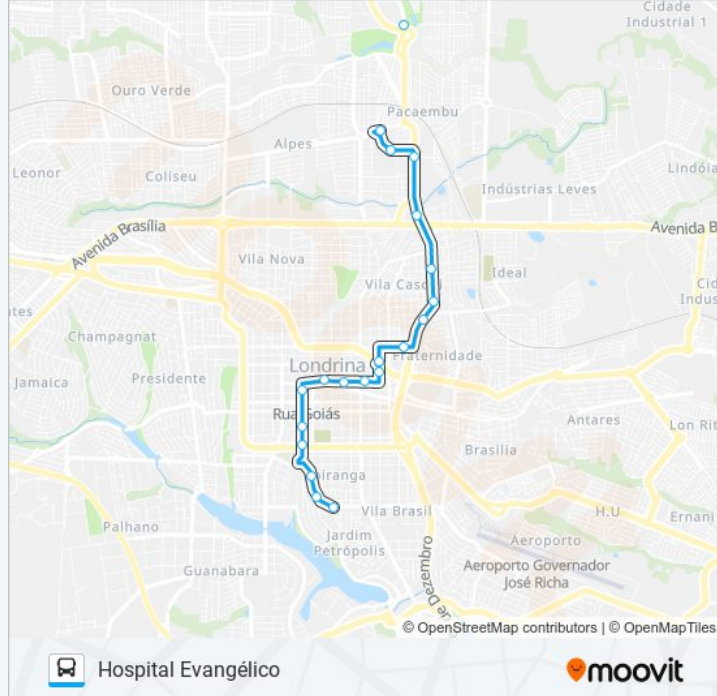

**Informações da linha de ônibus 706 VIOLIM / MARIA CECILIA - RÁPIDO****Sentido:** Hospital Evangélico**Paradas:** 30**Duração da viagem:** 22 min**Resumo da linha:**

Rua Uruguai, 76

Rua Santa Catarina, 304

Rua Santa Catarina, 19

Travessa Padre Eugênio Herter, 2-140

Rua Pernambuco, 533

Rua Pernambuco, 982-1088

Rua Pernambuco, 1240

Avenida Bandeirantes, 266

Avenida Bandeirantes, 995

### Sentido: Maria Cecília

24 pontos

[VER OS HORÁRIOS DA LINHA](#)

Avenida Rio De Janeiro, 303

Avenida Rio De Janeiro, 87

Rua Benjamin Constant, 430

Rua Jacobe Bartolomeu Minati, 249-351

Avenida Dez De Dezembro, 1489

Rua Pastor José Cândido, 27

Rua Alcides Simão Santiago, 395

Rua Gessi Eugênio Da Silva, 1025-1075

Os horários e os mapas do itinerário da linha de ônibus 706 VIOLIM / MARIA CECILIA - RÁPIDO estão disponíveis, no formato PDF offline, no site: [moovitapp.com](https://moovitapp.com). Use o Moovit App e viaje de transporte público por Londrina! Com o Moovit você poderá ver os horários em tempo real dos ônibus, trem e metrô, e receber direções passo a passo durante todo o percurso!