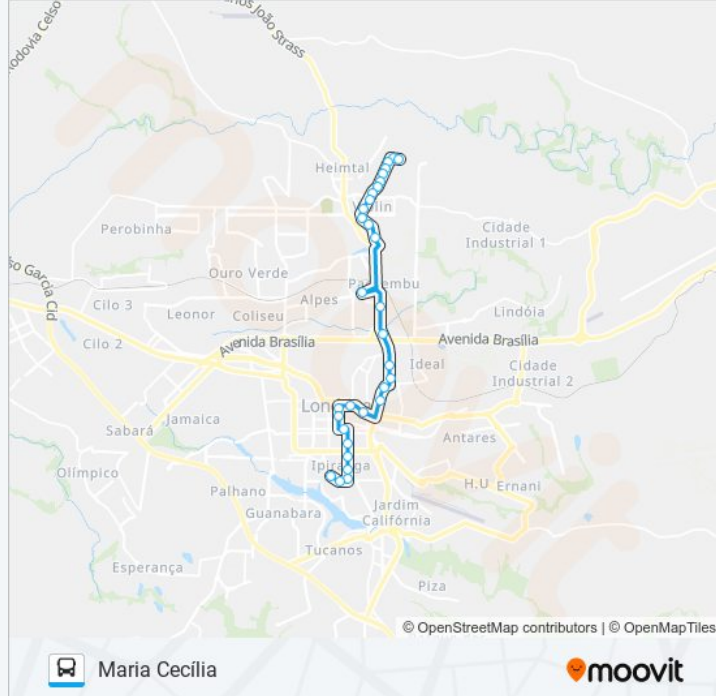

Rua Potiguares, 189

Rua Jacob Bartolomeu Minatti, 460

**Horários da linha de ônibus 706 VIOLIM / MARIA CECILIA - RÁPIDO**

Tabela de horários sentido Hospital Evangélico

domingo	Fora de Operação
segunda-feira	06:09 - 19:00
terça-feira	06:09 - 19:00
quarta-feira	06:09 - 19:00
quinta-feira	06:09 - 19:00
sexta-feira	06:09 - 19:00
sábado	06:09 - 08:33

**Informações da linha de ônibus 706 VIOLIM / MARIA CECILIA - RÁPIDO****Sentido:** Hospital Evangélico**Paradas:** 30**Duração da viagem:** 22 min**Resumo da linha:**

Rua Uruguai, 76

Rua Santa Catarina, 304

### Informações da linha de ônibus 706 VIOLIM / MARIA CECILIA - RÁPIDO

**Sentido:** Maria Cecília

**Paradas:** 31

**Duração da viagem:** 37 min

**Resumo da linha:**

Rodovia Carlos João Strass, 3000

Avenida Curitiba, 1915

Rua Pastor José Cândido, 27

Rua Alcides Simão Santiago, 395

Rua Gessi Eugênio Da Silva, 1025-1075

Os horários e os mapas do itinerário da linha de ônibus 706 VIOLIM / MARIA CECILIA - RÁPIDO estão disponíveis, no formato PDF offline, no site: [moovitapp.com](https://moovitapp.com). Use o Moovit App e viaje de transporte público por Londrina! Com o Moovit você poderá ver os horários em tempo real dos ônibus, trem e metrô, e receber direções passo a passo durante todo o percurso!