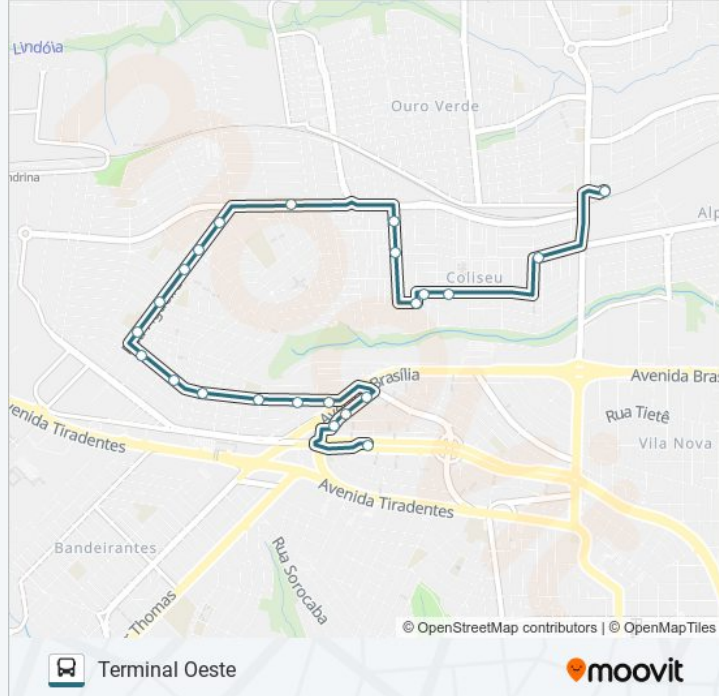

Rua Maria De Jesus Araújo, 1100

Rua Aníbal Domingos Pires, 89

Avenida Aracy Soares Santos, 407

Rua Figueira, 1269

Rua Figueira, 1013-1125

Rua Figueira, 807-983

Rua Figueira, 607

Rua Figueira, 411

**Horários da linha de ônibus 931 TERMINAL OESTE / TERMINAL OURO VERDE**

Tabela de horários sentido Terminal Oeste

|               |                  |
|---------------|------------------|
| domingo       | Fora de Operação |
| segunda-feira | 06:12 - 19:25    |
| terça-feira   | 06:12 - 19:25    |
| quarta-feira  | 06:12 - 19:25    |
| quinta-feira  | 06:12 - 19:25    |
| sexta-feira   | 06:12 - 19:25    |
| sábado        | Fora de Operação |

**Informações da linha de ônibus 931 TERMINAL OESTE / TERMINAL OURO VERDE****Sentido:** Terminal Oeste**Paradas:** 23**Duração da viagem:** 22 min**Resumo da linha:**

Rua Sagitário, 368

Terminal Região Oeste

### Sentido: Terminal Ouro Verde

22 pontos

[VER OS HORÁRIOS DA LINHA](#)

Terminal Região Oeste

Avenida Do Sol, 330

Avenida Do Sol, 490-512

Rua Das Castanheiras, 56

Rua Das Castanheiras, 218-322