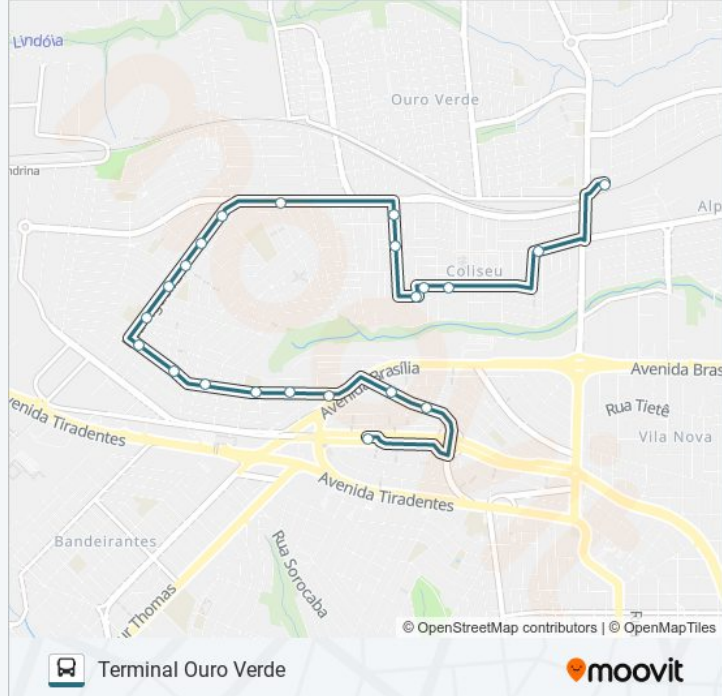

### Sentido: Terminal Ouro Verde

22 pontos

[VER OS HORÁRIOS DA LINHA](#)

Terminal Região Oeste

Avenida Do Sol, 330

Avenida Do Sol, 490-512

Rua Das Castanheiras, 56

Rua Das Castanheiras, 218-322

### Informações da linha de ônibus 931 TERMINAL OESTE / TERMINAL OURO VERDE

**Sentido:** Terminal Ouro Verde

**Paradas:** 22

**Duração da viagem:** 23 min

**Resumo da linha:**

Rua Eliane Alvin Dias, 645-781

Rua Eliane Alvin Dias, 533-643

Rua Arcindo Sardo, 280

Terminal Ouro Verde

Os horários e os mapas do itinerário da linha de ônibus 931 TERMINAL OESTE / TERMINAL OURO VERDE estão disponíveis, no formato PDF offline, no site: [moovitapp.com](https://moovitapp.com). Use o [Moovit App](#) e viaje de transporte público por Londrina! Com o Moovit você poderá ver os horários em tempo real dos ônibus, trem e metrô, e receber direções passo a passo durante todo o percurso!