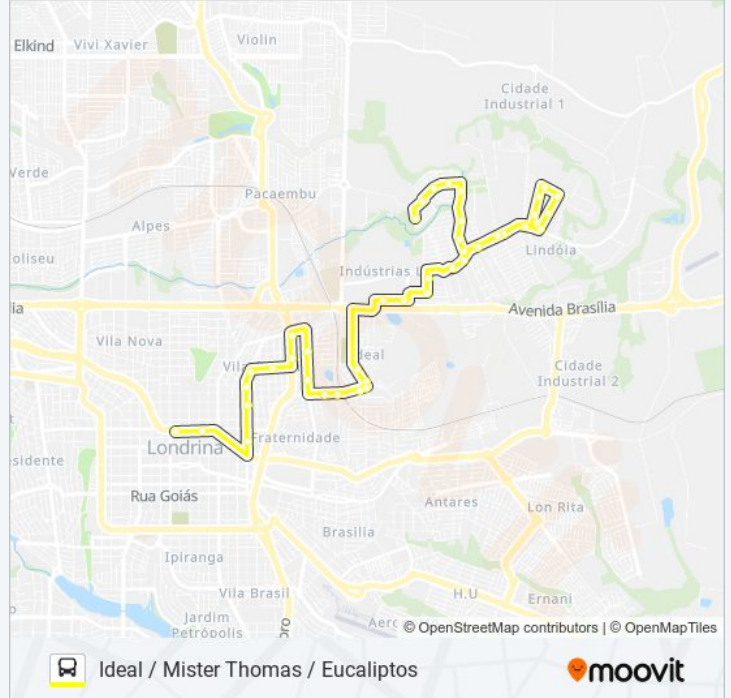

Informações da linha de ônibus 92 CORUJÃO IDEAL / MISTER THOMAS / EUCALIPTOS**Sentido:** Ideal / Mister Thomas / Eucaliptos**Paradas:** 43**Duração da viagem:** 40 min**Resumo da linha:**

Rua Do Rouxinol, 262

Rua Nelsom Lotz, 272

Rua Pedro Antônio De Souza, 466

Rua Pedro Antônio De Souza, 130

Rua Pedro Antônio De Souza, 20

Avenida Das Maritacas, 2810

Avenida Das Maritacas, 2240

Avenida Das Maritacas, 1901

Rua Centenário Do Sul, 48

Rua Centenário Do Sul, 264

Rua Centenário Do Sul, 446

Rua Almenio Corrêa Lemos Neto, 26

Avenida José Rodrigues Martins, 176

Avenida José Rodrigues Martins, 336

Avenida José Rodrigues Martins, 47

Avenida Nova Londrina, 120-194

Sentido: Terminal Central

27 pontos

[VER OS HORÁRIOS DA LINHA](#)

Avenida Nova Londrina, 120-194

Rua Brígida Betoni Lot, 429

Rua Rosângela Cunha Redondo, 176

Rua Centenário Do Sul, 558

Rua Florestópolis, 306