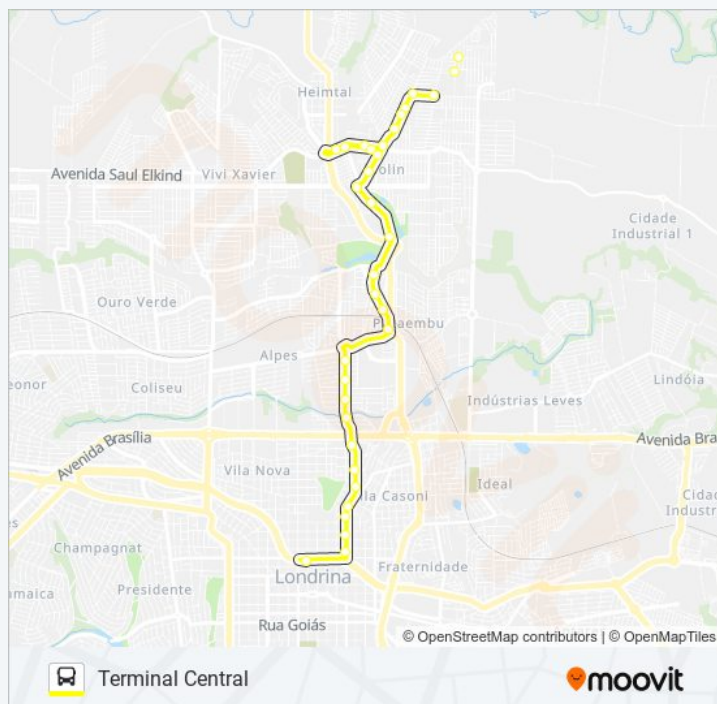

Rua Joaquina De Oliveira Perfeito, 159-207

R. Euclides Figueiredo, 2

Avenida Curitiba

Rodovia Carlos João Strass, 3000

Rua Theodoro Skiba, 105

Avenida Vereador Rafael Lamastra, 305

Avenida Vereador Rafael Lamastra, 105

Avenida Duque De Caxias, 5119

Avenida Duque De Caxias, 4873-5011

Avenida Duque De Caxias, 4589

Avenida Duque De Caxias, 4439

Avenida Duque De Caxias, 4249

Avenida Duque De Caxias, 4039

Plataforma B - 406

Sentido: Terminal Central Via Júlio Farináceo

28 pontos

[VER OS HORÁRIOS DA LINHA](#)

Rua Guilhermina Lahman, 756

Rua Júlio Farináceo, 578-790

Rua Júlio Farináceo, 876

Avenida Ginés Parra, 375

Avenida Gines Parra, 321

Avenida Ginés Parra, 163