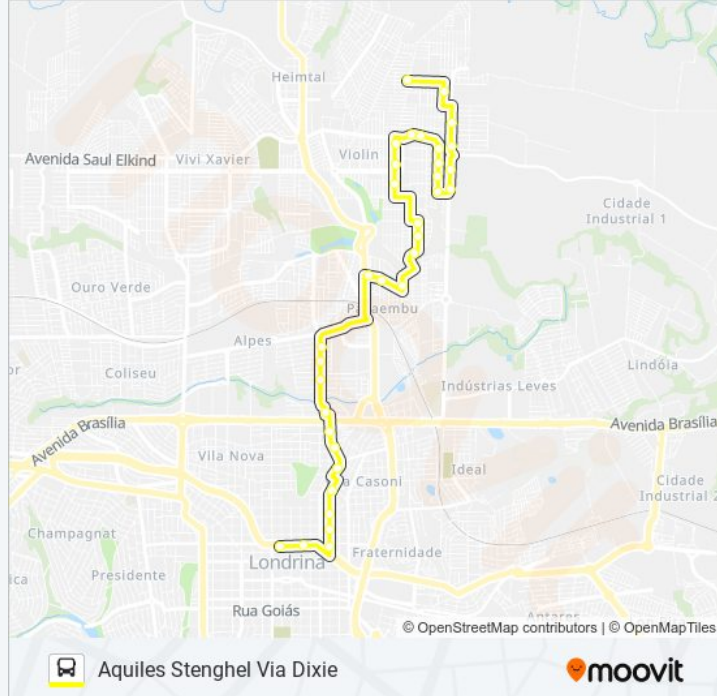

Avenida Mario Roberto Gneco, 60

Avenida Mario Roberto Gneco, 201

Rua Doutor Cleon Bueno De Oliveira, 146-192

Rua Raul Coutinho, 98-134

Rua Francisco Marques De Oliveira, 1302-1530

Rua Francisco Marques De Oliveira, 1159

Rua Francisco García De Campos, 716

Rua Angelina Ricci Vezozzo, 3227

Rua Angelina Ricci Vezozzo, 3575

Rua Guilhermina Lahman, 119

Rua Guilhermina Lahman, 410

Rua Guilhermina Lahman, 756

Rua Júlio Farináceo, 578-790

Sentido: Aquiles Stenghel Via Júlio Farináceo

27 pontos

[VER OS HORÁRIOS DA LINHA](#)

Plataforma B - 406

Avenida Arcebispo Dom Geraldo Fernandes, 801-949

Rua Rio Grande Do Sul, 85

Rua Rio Grande Do Sul, 291

Rua Rio Grande Do Sul, 493

Rua Guaicurus, 219

Rua Ermelindo Leão, 170

Rua Vicente Feijó, 490

Rua Tietê, 23

Rua Frederico Schulteiss, 21

Rua Mario Novaes, 2

Avenida Lúcia Helena Gonçalves Viana, 800