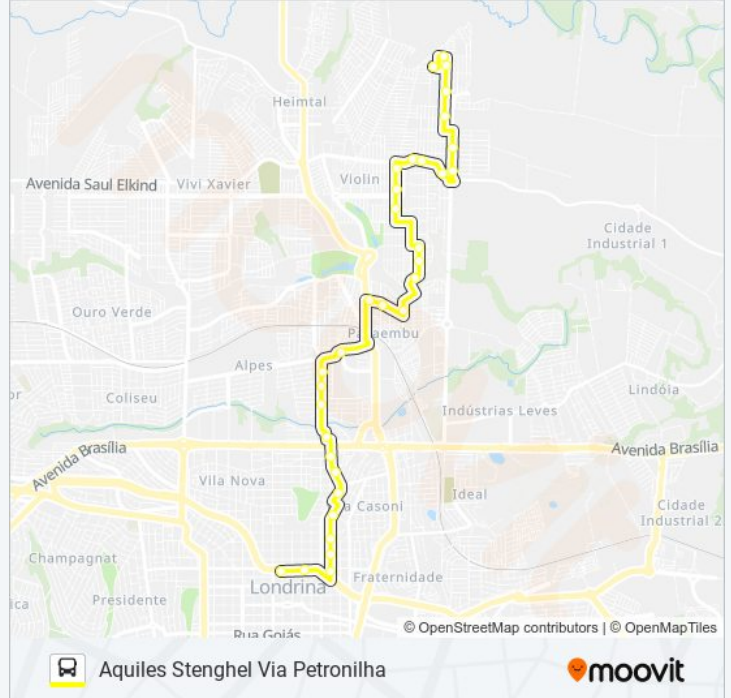

Rua Euvira Nhola Fonseca, 88

Avenida Saul Elkind, 585

Rua Sebastião Carneiro Lôbo, 56

Avenida Saul Elkind, 125

Rua Guilhermina Lahman, 119

Rua Guilhermina Lahman, 410

Rua Guilhermina Lahman, 756

Rua Elías Daniel Hati, 1076

Rua Elías Daniel Hati, 1444

Rua Vergílio Perin, 1404

Rua Étore Pistori, 167

Sentido: Terminal Central

33 pontos

[VER OS HORÁRIOS DA LINHA](#)

Rua Étore Pistori, 167

Rua Alcides Simão Santiago, 14