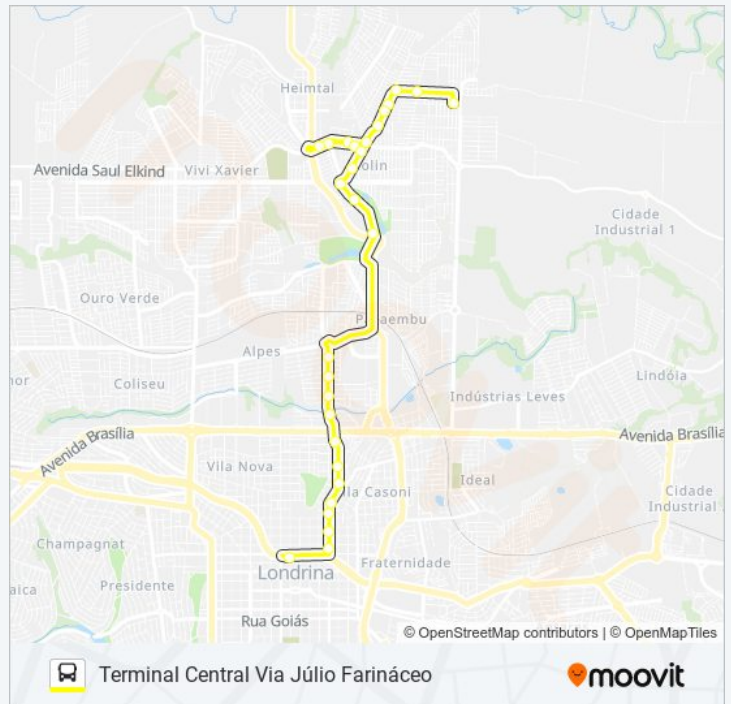

28 pontos

[VER OS HORÁRIOS DA LINHA](#)

Rua Guilhermina Lahman, 756

Rua Júlio Farináceo, 578-790

Rua Júlio Farináceo, 876

Avenida Ginés Parra, 375

Avenida Gines Parra, 321

Avenida Ginés Parra, 163

Avenida Saul Elkind, 1530

Avenida Saul Elkind, 1860

Avenida Saul Elkind, 1830

Rua Chupim, 35

Rua Joaquina De Oliveira Perfeito, 435

Rua Joaquina De Oliveira Perfeito, 159-207

R. Euclides Figueiredo, 2

Avenida Curitiba

Rodovia Carlos João Strass, 3000

Avenida Lúcia Helena Gonçalves Viana, 1049

Avenida Lúcia Helena Gonçalves Viana, 807

Rua Maria Irene Vicentini Teodoro, 529

Avenida Lúcia Helena Gonçalves Viana, 47

Avenida Duque De Caxias, 5514

Sentido: Terminal Central Via Júlio Farináceo

Paradas: 28

Duração da viagem: 30 min

Resumo da linha:

Os horários e os mapas do itinerário da linha de ônibus 93 CORUJÃO AQUILES STENGHEL / CINCO CONJUNTOS estão disponíveis, no formato PDF offline, no site: moovitapp.com. Use o [Moovit App](#) e viaje de transporte público por Londrina! Com o Moovit você poderá ver os horários em tempo real dos ônibus, trem e metrô, e receber direções passo a passo durante todo o percurso!