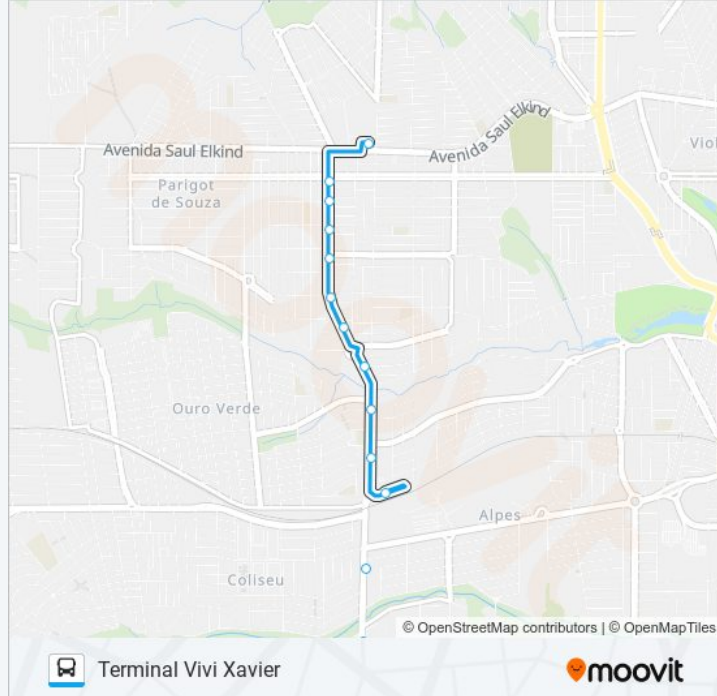

Informações da linha de ônibus 803 TERMINAL VIVI XAVIER / TERMINAL SHOPPING CATUAÍ

Sentido: Terminal Vivi Xavier

Paradas: 36

Duração da viagem: 9 min

Resumo da linha:

Avenida Tiradentes, 313

Avenida Rio Branco, 80-172

Avenida Rio Branco, 500

Avenida Rio Branco, 814

Avenida Winston Churchill, 350

Avenida Winston Churchill, 731

Terminal Ouro Verde

Avenida Winston Churchill, 1443

Avenida Winston Churchill, 1820

Rua Lindalva Silva Bassetto, 50

Avenida Francisco Gabriel Arruda, 125

Rua Sérgio Djalma De Holanda, 2

Avenida Francisco Gabriel Arruda, 742

Avenida Francisco Gabriel Arruda, 1026

Avenida Francisco Gabriel Arruda, 1230

Avenida Francisco Gabriel Arruda, 1346

Terminal Vivi Xavier

Os horários e os mapas do itinerário da linha de ônibus 803 TERMINAL VIVI XAVIER / TERMINAL SHOPPING CATUAÍ estão disponíveis, no formato PDF offline, no site: moovitapp.com. Use o [Moovit App](#) e viaje de transporte público por Londrina! Com o Moovit você poderá ver os horários em tempo real dos ônibus, trem e metrô, e receber direções passo a passo durante todo o percurso!