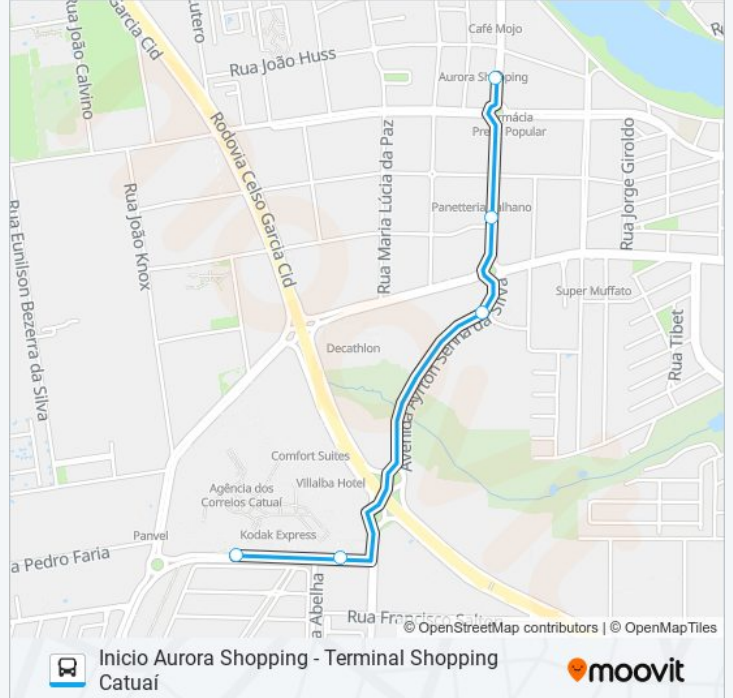

(1) Início Aurora Shopping - Terminal Shopping Catuaí: 14:45 - 22:10(2) Terminal Shopping Catuaí: 05:56 - 18:56(3) Terminal Shopping Catuaí: 05:48 - 18:48(4) Terminal Vivi Xavier: 06:25 - 23:45

Use o aplicativo do Moovit para encontrar a estação de ônibus da linha 803 TERMINAL VIVI XAVIER / TERMINAL SHOPPING CATUAÍ mais perto de você e descubra quando chegará a próxima linha de ônibus 803 TERMINAL VIVI XAVIER / TERMINAL SHOPPING CATUAÍ.

Sentido: Início Aurora Shopping - Terminal Shopping Catuaí

5 pontos

[VER OS HORÁRIOS DA LINHA](#)

Avenida Ayrton Senna Da Silva, 461

Avenida Ayrton Senna Da Silva, 802-820

Rua Luiz Márcio Moressi, 15

Avenida Terras De Santana, 186

Informações da linha de ônibus 803 TERMINAL VIVI XAVIER / TERMINAL SHOPPING CATUAÍ**Sentido:** Início Aurora Shopping - Terminal Shopping Catuaí**Paradas:** 5**Duração da viagem:** 7 min**Resumo da linha:**

Sentido: Terminal Shopping Catuaí

19 pontos

[VER OS HORÁRIOS DA LINHA](#)

Terminal Ouro Verde

Avenida Winston Churchill, 789

Avenida Winston Churchill, 153-197

Avenida Rio Branco, 771

Rua Darcirio Eger, 29