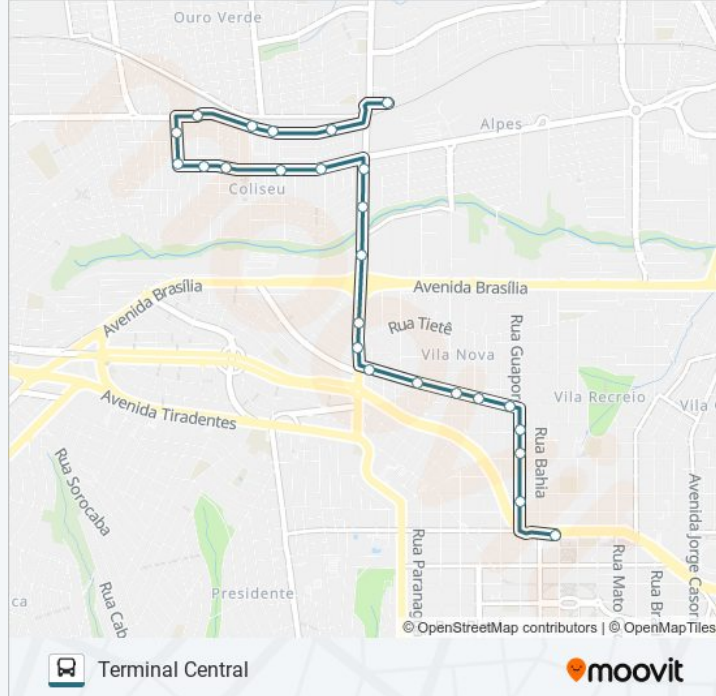

Rua Aníbal Domingos Pires, 89

Rua Maria De Jesus Araújo, 1100

Rua Arcindo Sardo, 993-1127

Rua Arcindo Sardo, 800

Rua Cintia Kiyomi Tackahashi, 1202

Rua Arcindo Sardo, 280

Avenida Winston Churchill, 789

Avenida Winston Churchill, 450

Avenida Winston Churchill, 153-197

Avenida Rio Branco, 771

Rua Darcirio Eger, 29

Rua Araguaia, 1025-1093

Rua Araguaia, 726

Rua Araguaia, 432

Rua Araguaia, 291

Rua Araguaia, 55

Informações da linha de ônibus 502 TERMINAL OURO VERDE / TERMINAL CENTRAL - PARADOR**Sentido:** Terminal Central**Paradas:** 25**Duração da viagem:** 19 min**Resumo da linha:**

Rua Guaporé, 683

Rua Guaporé, 510

Rua Guaporé, 193

Plataforma A - 502/512

Sentido: Terminal Ouro Verde

17 pontos

[VER OS HORÁRIOS DA LINHA](#)

Plataforma A - 502/512

Rua Bahia, 20

Rua Bahia, 293