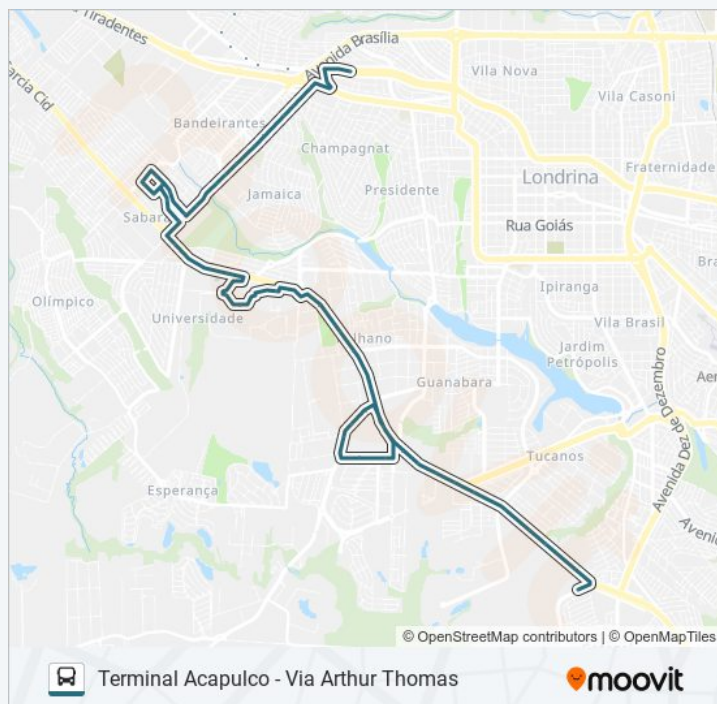

Rua Oeste, 20

Avenida Luigi Amorese, 5947

Avenida Luigi Amorese, 5525

Terminal Região Oeste

Avenida Universo, 354-392

Avenida Arthur Thomas, 100

Avenida Arthur Thomas, 422

Paradas: 83

Duração da viagem: 48 min

Resumo da linha:

Avenida Arthur Thomas, 602

Avenida Arthur Thomas, 982

Avenida Arthur Thomas, 1174

Avenida Arthur Thomas, 1494

Avenida Arthur Thomas, 1650-1730

Avenida Arthur Thomas, 1870