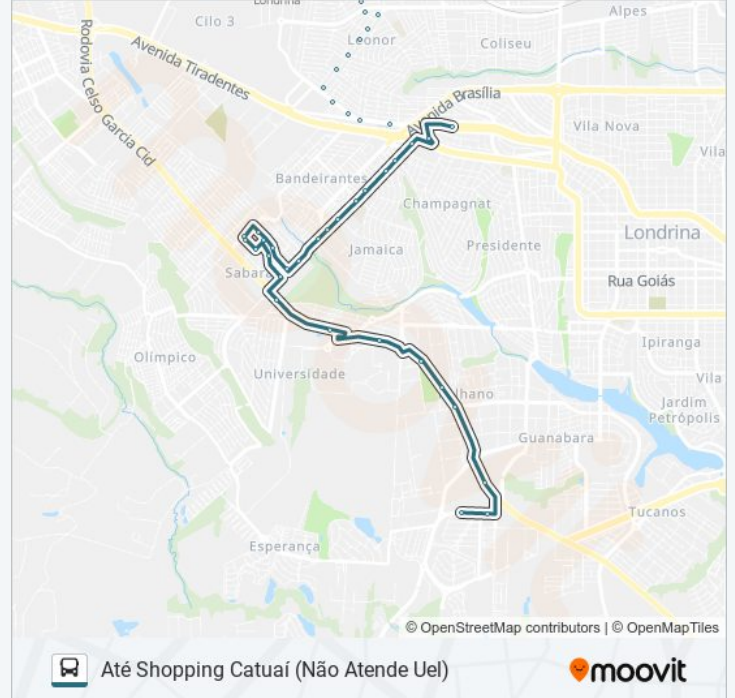

Avenida Luigi Amorese, 6484b

Rua Oeste, 20

Avenida Luigi Amorese, 5947

Avenida Luigi Amorese, 5525

Terminal Região Oeste

Avenida Universo, 354-392

Avenida Arthur Thomas, 100

Avenida Arthur Thomas, 422

Avenida Arthur Thomas, 602

Avenida Arthur Thomas, 982

Avenida Arthur Thomas, 1174

Avenida Arthur Thomas, 1494

Avenida Arthur Thomas, 1650-1730

Avenida Arthur Thomas, 1870

Avenida Arthur Thomas, 2156

Rua Antônio Salema, 2-262

Rua Estácio De Sá, 1-89

Rua Luís De Brito Almeida, 2-74

Rua Luís De Brito Almeida, 227

Rua Duarte Coelho, 55

Avenida Valdomiro Ferreira Da Silva, 218

Rua Cristóvão Cardoso De Barros, 128

Rua Gonçalo Monteiro, 227-443

Rua Però Fernandes Sardinha, 21

Rua Sidney Miller, 900

Pr-445 Pista Lateral - Uel

Pr-445

Guarita Saída Da Uel

Rodovia Celso Garcia Cid/Cnt, 3500

Rodovia Celso Garcia Cid/Madereira Hill

Rodovia Celso Garcia Cid