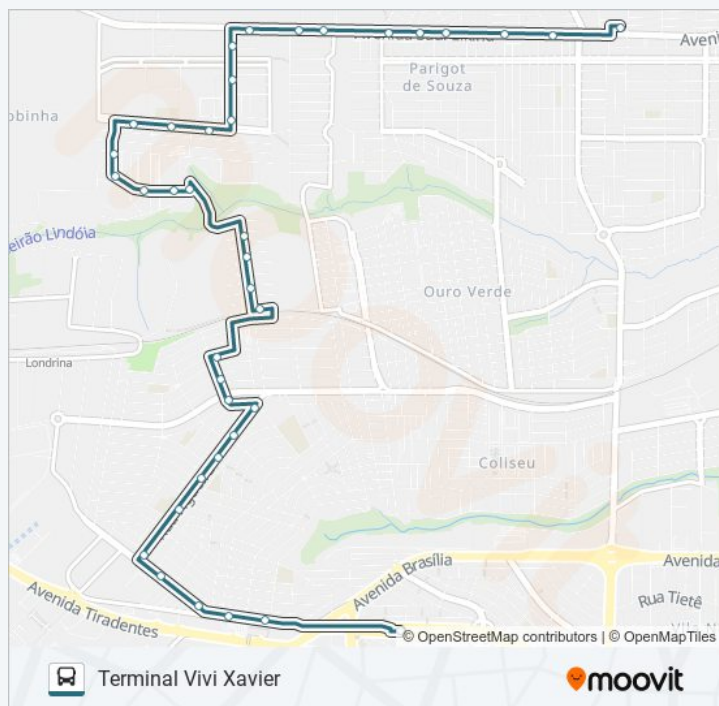

Rua Figueira, 1177-1303

Rua Fernando Senhorinho, 80

Rua Benício Camilo, 235

Rua Yoshimasa Suzuki, 257

Rua São Sebastião, 49

Rua São Sebastião, 100-170

Rua São Cipriano, 36

Rua São Sebastião, 513

Rua São José, 380

Rua Braz Lucas Teruel, 237

Rua Izolina Bacci Nonino, 291

Rua Elaine Aparecida Bonalume Cesário Pereira,
465

Rua Helly Reys Piazzalunga, 184

Rua Luiz Moro Netto, 1037

Avenida Giocondo Maturi, 1123

Avenida Giocondo Maturi, 945

Rua André Buck, 629

Rua André Buck, 365

Rua André Buck, 147

Avenida Saul Elkind, 6200

Avenida Saul Elkind, 5931

Avenida Saul Elkind, 5753

Avenida Saul Elkind, 5389-5417

Avenida Saul Elkind, 5215

Avenida Saul Elkind, 5031

Avenida Saul Elkind, 4681

Avenida Saul Elkind, 4289

Terminal Vivi Xavier

Sentido: Terminal Vivi Xavier

Paradas: 38

Duração da viagem: 31 min

Resumo da linha:

Sentido: Terminal Vivi Xavier - Via Arthur Thomas

88 pontos

[VER OS HORÁRIOS DA LINHA](#)

Horários da linha de ônibus 904 TERMINAL VIVI XAVIER / UEL / SHOPPING CATUAÍ / TERMINAL ACAPULCO

Tabela de horários sentido Terminal Vivi Xavier - Via Arthur Thomas

Avenida Chepli Tanus Daher, 215