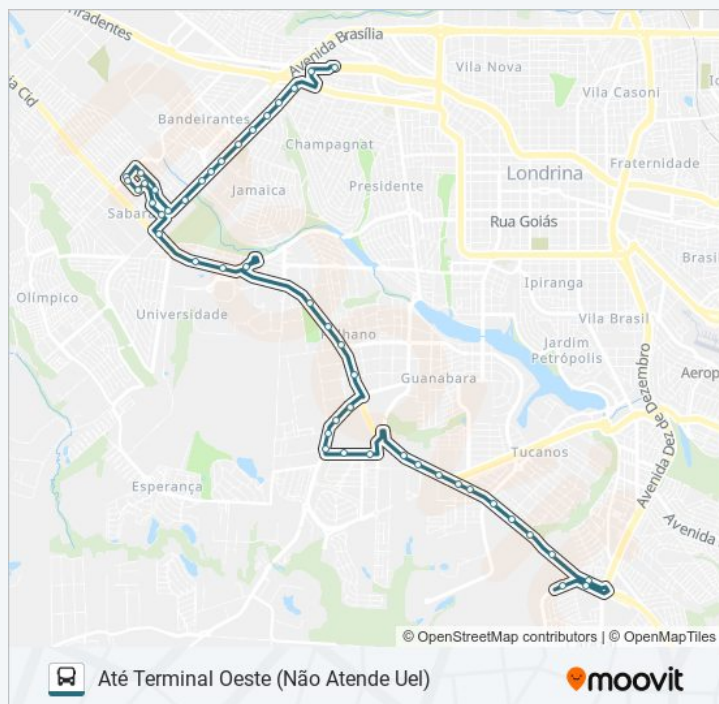

Rua Gonçalo Monteiro, 283

Rua Luís De Brito Almeida, 227

Rua Duarte Coelho, 55

Avenida Valdomiro Ferreira Da Silva, 218

Rua Cristóvão Cardoso De Barros, 128

Rua Estácio De Sá, 70

Rua Antônio Salema, 245

Avenida Arthur Thomas, 2100

Avenida Arthur Thomas, 1611-1731

Avenida Arthur Thomas, 1705

Avenida Arthur Thomas, 1528

Avenida Arthur Thomas, 1174

Avenida Arthur Thomas, 937

Avenida Arthur Thomas, 659-691

Avenida Arthur Thomas, 435-477

Avenida Arthur Thomas, 177

Paradas: 46

Duração da viagem: 48 min

Resumo da linha:

Avenida Universo 393-469

Terminal Região Oeste

Sentido: Até Terminal Oeste (Não Atende Uel)

33 pontos

[VER OS HORÁRIOS DA LINHA](#)