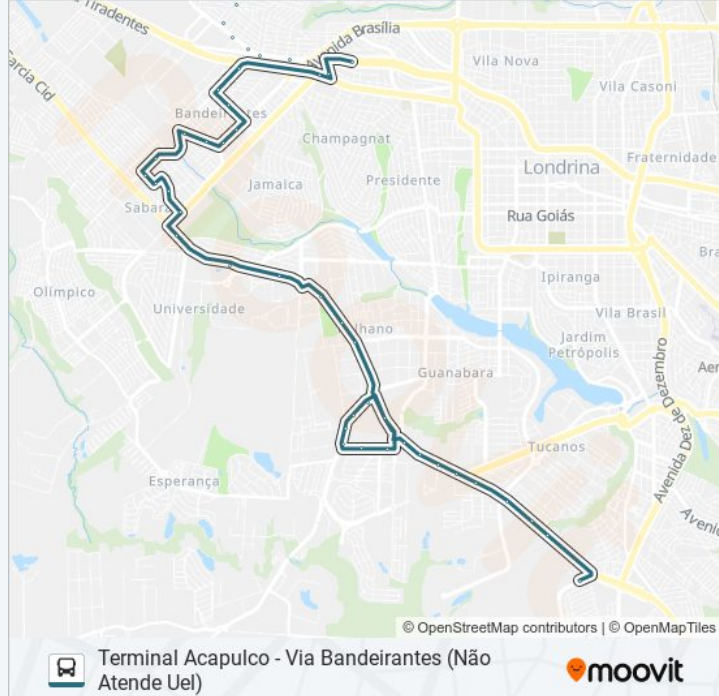

Rua Sidney Miller, 900

Pr-445 Pista Lateral - Uel

Pr-445

Guarita Saída Da Uel

Rodovia Celso Garcia Cid/Cnt, 3500

Rodovia Celso Garcia Cid/Madereira Hill

Rodovia Celso Garcia Cid

Avenida Terras De Santana, 186