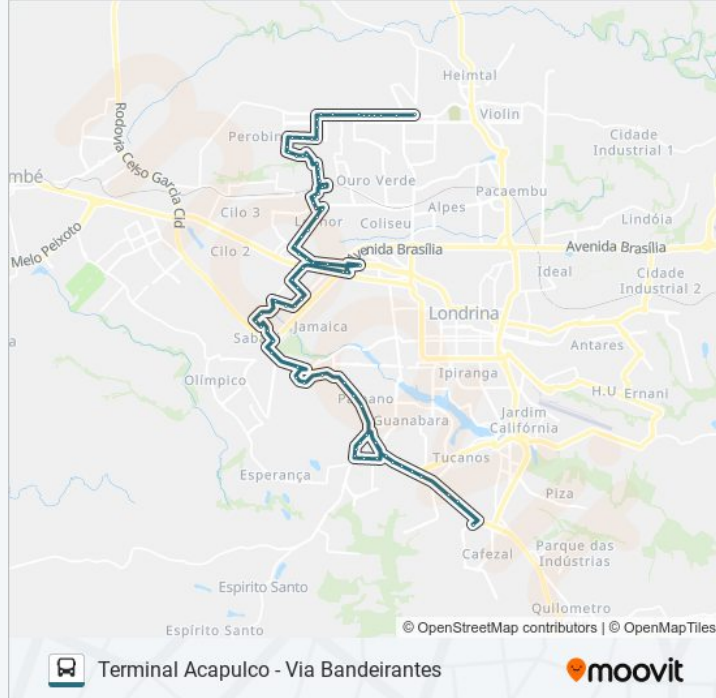

Terminal Região Oeste

Avenida Universo, 354-392

Avenida Arthur Thomas, 45

Rua Serra Dos Pirineus, 106

Rua Serra Dos Pirineus, 464

Rua Serra Da Graciosa, 545-563

Avenida Serra Da Esperança, 1132

Avenida Serra Da Esperança, 1092-1116

Rua Serra Dos Mangabeiros, 114-176

Rua Serra Dos Mangabeiros, 448-546

Rua Marechal Deodoro Da Fonseca, 499

Rua Duarte Coelho, 50

Rua Luís De Brito Almeida, 139-203

Rua Gonçalo Monteiro, 227-443

Rua Però Fernandes Sardinha, 21

Rua Sidney Miller, 900

Pr-445 Pista Lateral - Uel

Rua Manacá, 10

Uel - Correios

Guarita De Saída Da Uel

Guarita Saída Da Uel

Rodovia Celso Garcia Cid/Cnt, 3500

Rodovia Celso Garcia Cid/Madereira Hill