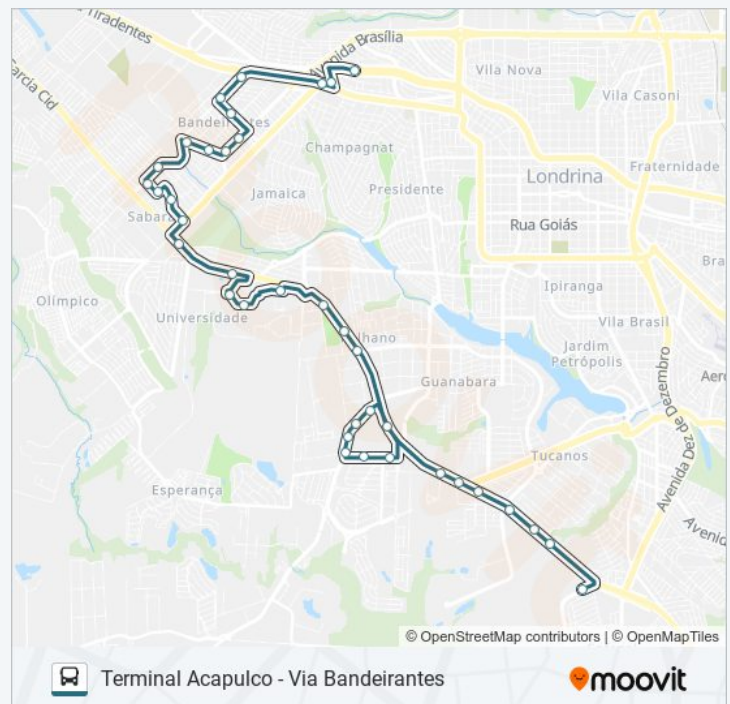

Informações da linha de ônibus 904 TERMINAL VIVI XAVIER / UEL / SHOPPING CATUAÍ / TERMINAL ACAPULCO

Sentido: Terminal Acapulco - Via Bandeirantes

Paradas: 37

Duração da viagem: 50 min

Resumo da linha:

Rodovia Celso Garcia Cid