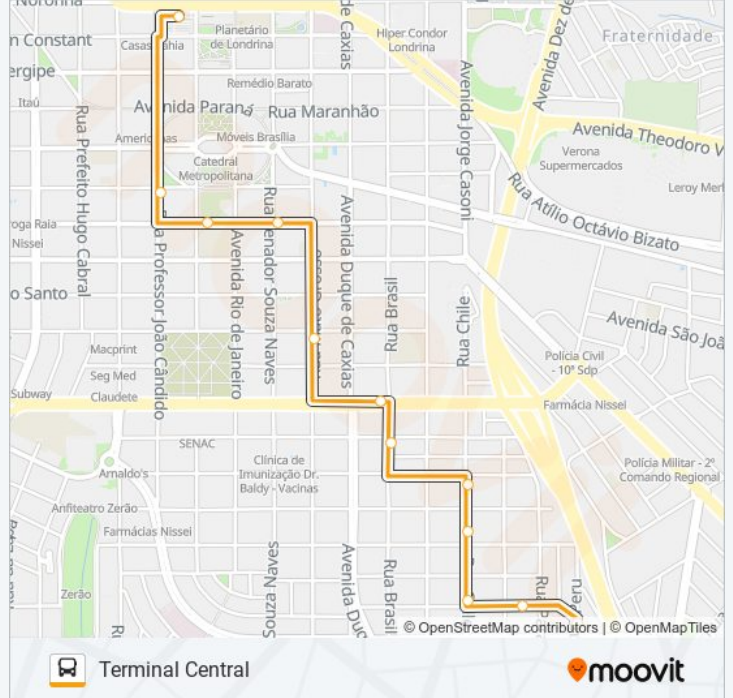

Use o aplicativo do Moovit para encontrar a estação de ônibus da linha 200 VILA BRASIL mais perto de você e descubra quando chegará a próxima linha de ônibus 200 VILA BRASIL.

Sentido: Terminal Central

20 pontos

Avenida Juscelino Kubitscheck, 3515

Rua Mato Grosso, 1003

Rua Pará, 611

Rua Professor João Cândido, 515

Plataforma F - 200

Horários da linha de ônibus 200 VILA BRASIL

Tabela de horários sentido Terminal Central

Sentido: Vila Brasil

17 pontos

[VER OS HORÁRIOS DA LINHA](#)

Plataforma F - 200

Rua Benjamin Constant, 430

Avenida Duque De Caxias, 3721

Avenida Duque De Caxias, 3293

Avenida Duque De Caxias, 3075

Rua Capitão Pedro Rufino, 346

Rua Capitão Pedro Rufino, 206

Rua Peru, 201-307

Rua Peru, 1-27

Horários da linha de ônibus 200 VILA BRASIL

Tabela de horários sentido Vila Brasil

domingo	00:00 - 21:18
segunda-feira	06:18 - 19:06
terça-feira	06:18 - 19:06
quarta-feira	06:18 - 19:06
quinta-feira	06:18 - 19:06
sexta-feira	06:18 - 19:06
sábado	06:15 - 23:15