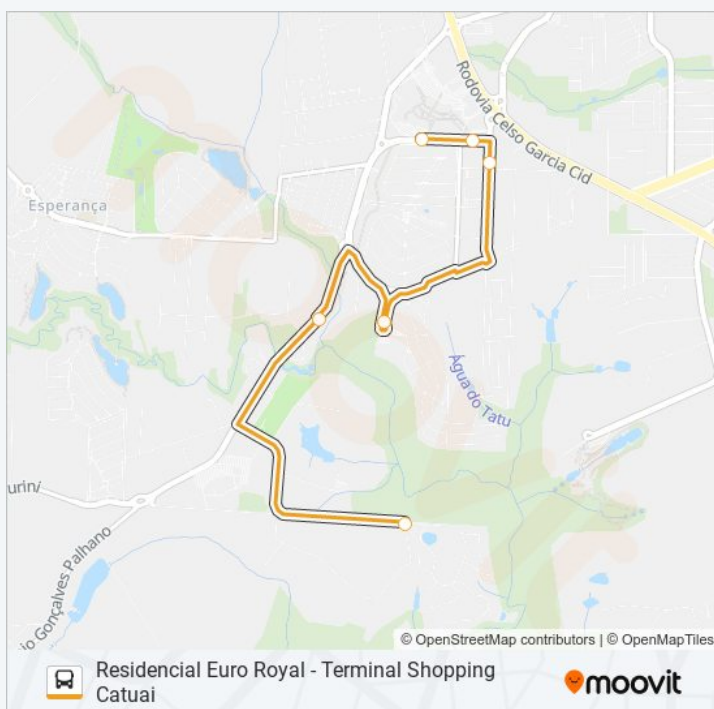

Fora de Operação

Informações da linha de ônibus 250 SÃO LUIZ

Sentido: Residencial Euro Royal - Terminal Shopping Catuai

Paradas: 6

Duração da viagem: 17 min

Resumo da linha:

Sentido: São Luiz - Via Guaravera

Paradas: 4

Duração da viagem: 103 min
Resumo da linha:

Sentido: Terminal Irerê Via Guaravera

12 pontos

[VER OS HORÁRIOS DA LINHA](#)

Pr-538, 695

Rua Bahia, 310

Avenida São Paulo