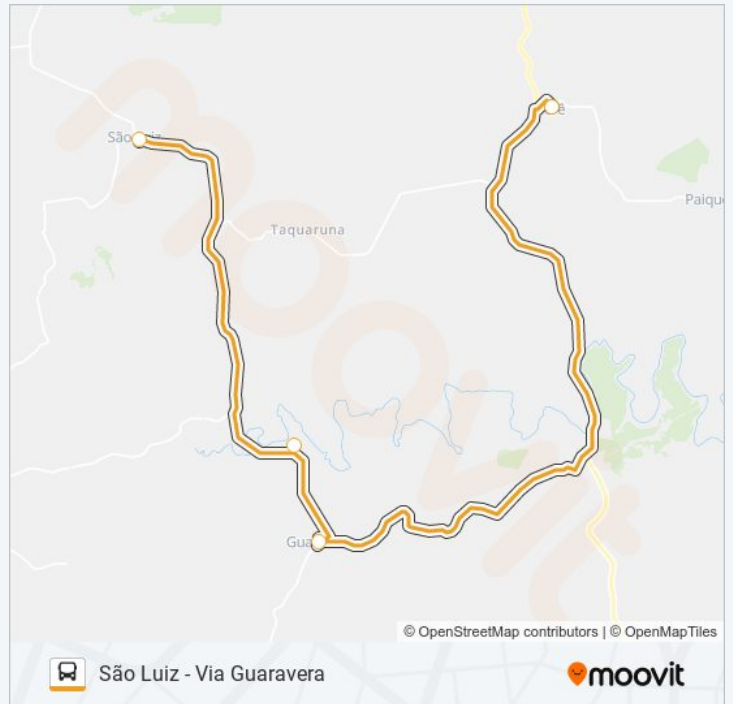

quinta-feira

09:30 - 18:30

sexta-feira

09:30 - 18:30

sábado

05:30 - 18:00

Informações da linha de ônibus 250 SÃO LUIZ

Sentido: São Luiz - Via Guaravera

Paradas: 4

Duração da viagem: 103 min
Resumo da linha:

Sentido: Terminal Irerê Via Guaravera

12 pontos

[VER OS HORÁRIOS DA LINHA](#)

Pr-538, 695

Rua Bahia, 310

Avenida São Paulo

Informações da linha de ônibus 250 SÃO LUIZ

Sentido: Terminal Irerê Via Guaravera

Paradas: 12

Duração da viagem: 101 min

Resumo da linha:

Sentido: Terminal Shopping Catuaí

42 pontos

[VER OS HORÁRIOS DA LINHA](#)