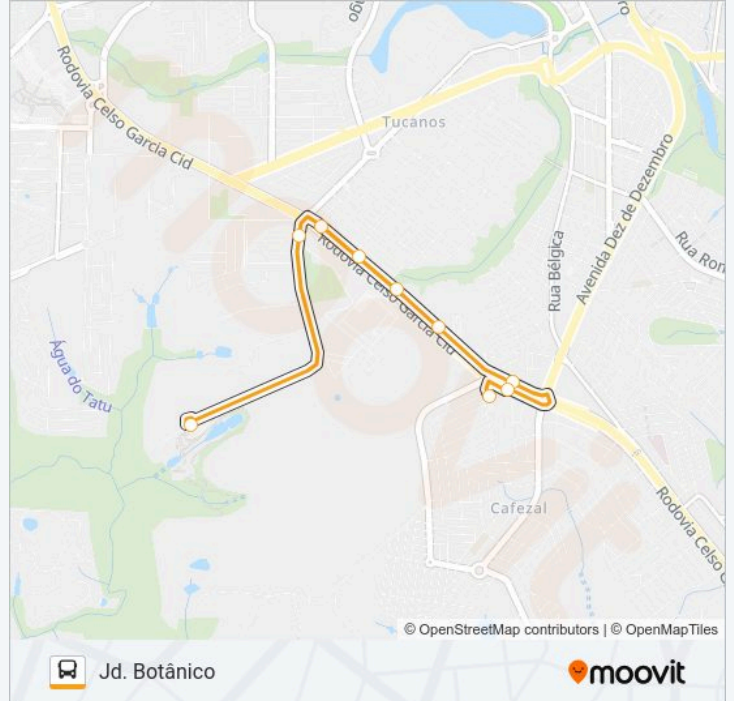

🚏 227 JD. BOTÂNICO

Jd. Botânico

Use O App

A linha de ônibus 227 JD. BOTÂNICO | (Jd. Botânico) tem 2 itinerários.

(1) Jd. Botânico: 07:15(2) Terminal Acapulco: 16:35

Use o aplicativo do Moovit para encontrar a estação de ônibus da linha 227 JD. BOTÂNICO mais perto de você e descubra quando chegará a próxima linha de ônibus 227 JD. BOTÂNICO.

Sentido: Jd. Botânico

9 pontos

[VER OS HORÁRIOS DA LINHA](#)

Rua Maria Vidal Da Silva, Ponto 227

Rua Domingos Biasoni, 236

Rua Domingos Biasoni, 185-197

Rua Pedro Botelho De Rezende, 3163

Rua Pedro Botelho De Rezende, 375

Rua Pedro Botelho De Rezende, 1160

Rua Pedro Botelho De Rezende, 2159

Avenida Dos Expedicionários, 82

Avenida Dos Expedicionários

Horários da linha de ônibus 227 JD. BOTÂNICO

Tabela de horários sentido Jd. Botânico

Sentido: Terminal Acapulco

5 pontos

[VER OS HORÁRIOS DA LINHA](#)

Avenida Dos Expedicionários

Avenida Dos Expedicionários, 82

Rodovia Celso Garcia Cid, 2571

Rodovia Celso Garcia Cid, 2571

Rua Maria Vidal Da Silva, Ponto 227