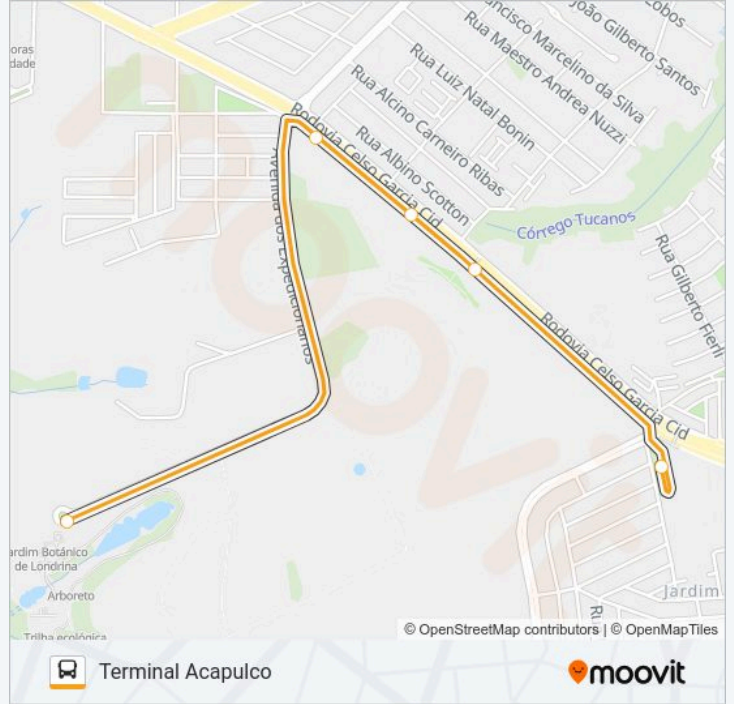

Sentido: Jd. Botânico

9 pontos

[VER OS HORÁRIOS DA LINHA](#)

Rua Maria Vidal Da Silva, Ponto 227

Rua Domingos Biasoni, 236

Rua Domingos Biasoni, 185-197

Rua Pedro Botelho De Rezende, 3163

Rua Pedro Botelho De Rezende, 375

Sentido: Terminal Acapulco

5 pontos

[VER OS HORÁRIOS DA LINHA](#)

Avenida Dos Expedicionários

Avenida Dos Expedicionários, 82

Rodovia Celso Garcia Cid, 2571

Rodovia Celso Garcia Cid, 2571

Rua Maria Vidal Da Silva, Ponto 227

Horários da linha de ônibus 227 JD. BOTÂNICO

Tabela de horários sentido Terminal Acapulco

domingo	Fora de Operação
segunda-feira	16:35
terça-feira	16:35
quarta-feira	16:35
quinta-feira	16:35
sexta-feira	16:35
sábado	Fora de Operação

Informações da linha de ônibus 227 JD. BOTÂNICO

Sentido: Terminal Acapulco

Paradas: 5

Duração da viagem: 10 min

Resumo da linha:

Os horários e os mapas do itinerário da linha de ônibus 227 JD. BOTÂNICO estão disponíveis, no formato PDF offline, no site: moovitapp.com. Use o Moovit App e viaje de transporte público por Londrina! Com o Moovit você poderá ver os horários em tempo real dos ônibus, trem e metrô, e receber direções passo a passo durante todo o percurso!