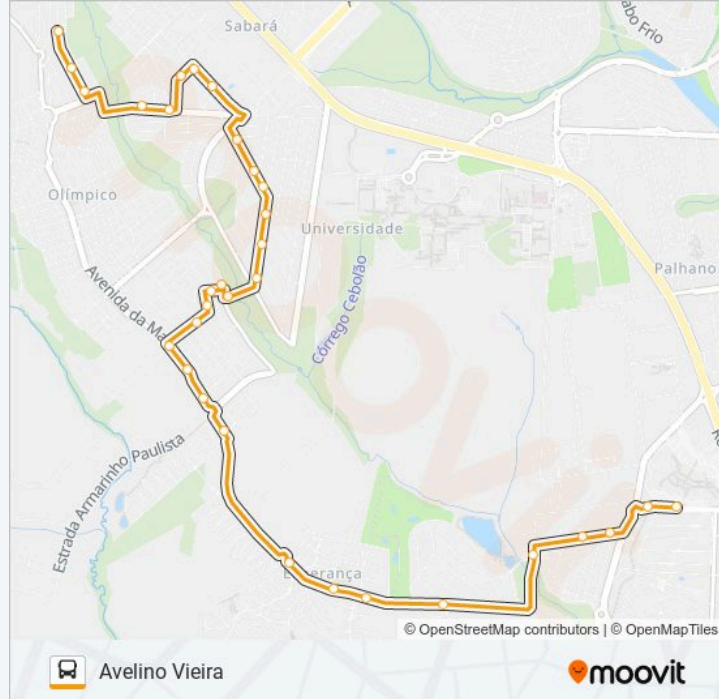

Sentido: Avelino Vieira

14 pontos

[VER OS HORÁRIOS DA LINHA](#)

Rua Maria Vidal Da Silva, Ponto 906
Rua Ângelo Pesarini, 253
Rua Domingos Biasoni, 185-197
Rua Pedro Botelho De Rezende, 3163
Rua Pedro Botelho De Rezende, 375
Rua Pedro Botelho De Rezende, 1160
Rua Pedro Botelho De Rezende, 2159
Rodovia Celso Garcia Cid
Rua Pedro Botelho De Rezende, 1161
Rua Manoel Alves Dos Santos, 333
Rodovia Celso Garcia Cid
Rodovia Celso Garcia Cid
Avenida Terras De Santana, 186
Terminal Shopping Catuaí

Informações da linha de ônibus 906 COLÚMBIA / SHOPPING CATUAÍ / TERMINAL ACAPULCO

Sentido: Avelino Vieira

Paradas: 32

Duração da viagem: 26 min

Resumo da linha:

Rua Sidney Miller, 1254-1382

Rua Sidney Miller, 1027-1129

Rua Sidnei Miler, 761-885

Rua Manuel Antunes, 405-531

Rua Manuel Antunes, 153-277

Rua Manuel Antunes, 63-99

Rua Vital Ferreira Chagas, 339

Rua Vital Ferreira Chagas, 475

Rua Aparecido Mauro Bortolato, 291

Avenida Soiti Tarumã, 285

Avenida Soiti Tarumã, 191

Rua Hélio Antônio Bevenho, 651-661

Rua Hélio Antônio Bevenho, 661

Rua Hélio Antônio Bevenho, 263-331

Sentido: Terminal Shopping Catuaí

32 pontos

[VER OS HORÁRIOS DA LINHA](#)

Rua Hélio Antônio Bevenho, 263-331