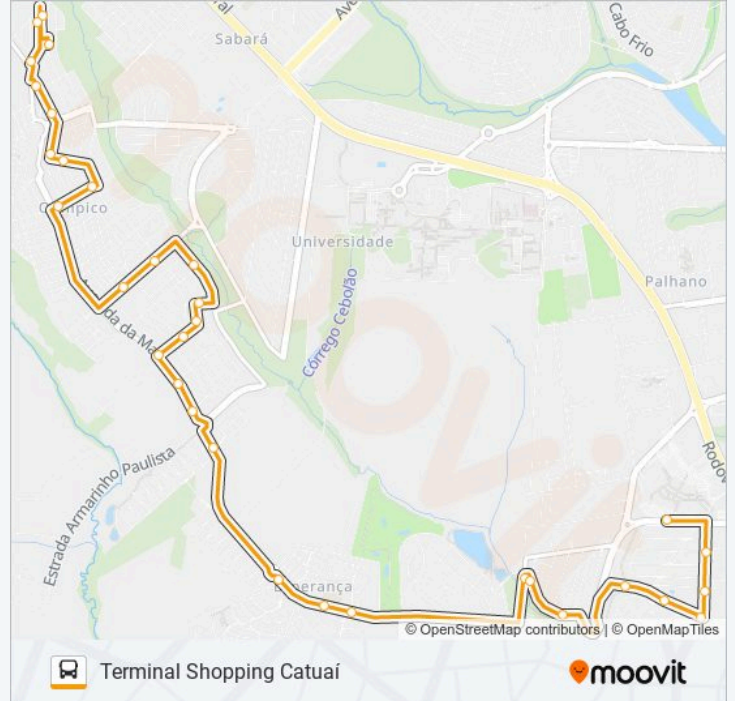

Avenida Da Maratona, 2650

Rua Benedito Gonçalves De Siqueira, 195-257

Rua Rita Cajola, 349-487

Rua Alcino Francisco Da Silva, 63-125

Rua Renato Fabretti, 515

Rua Sidnei Miler, 1384-1568

Horários da linha de ônibus 906 COLÚMBIA / SHOPPING CATUAÍ / TERMINAL ACAPULCO

Informações da linha de ônibus 906 COLÚMBIA / SHOPPING CATUAÍ / TERMINAL ACAPULCO

Sentido: Avelino Vieira

Paradas: 32

Duração da viagem: 26 min

Resumo da linha:

Rua Sidney Miller, 1254-1382

Rua Sidney Miller, 1027-1129

Informações da linha de ônibus 906 COLÚMBIA / SHOPPING CATUAÍ / TERMINAL ACAPULCO

Sentido: Terminal Shopping Catuaí

Paradas: 32

Duração da viagem: 32 min

Resumo da linha:

Rua Benedito Gonçalves De Siqueira, 196-258

Rua Paulo César Fraga Abelha, 183-449

Terminal Shopping Catuaí

Os horários e os mapas do itinerário da linha de ônibus 906 COLÚMBIA / SHOPPING CATUAÍ / TERMINAL ACAPULCO estão disponíveis, no formato PDF offline, no site: moovitapp.com. Use o Moovit App e viaje de transporte público por Londrina! Com o Moovit você poderá ver os horários em tempo real dos ônibus, trem e metrô, e receber direções passo a passo durante todo o percurso!