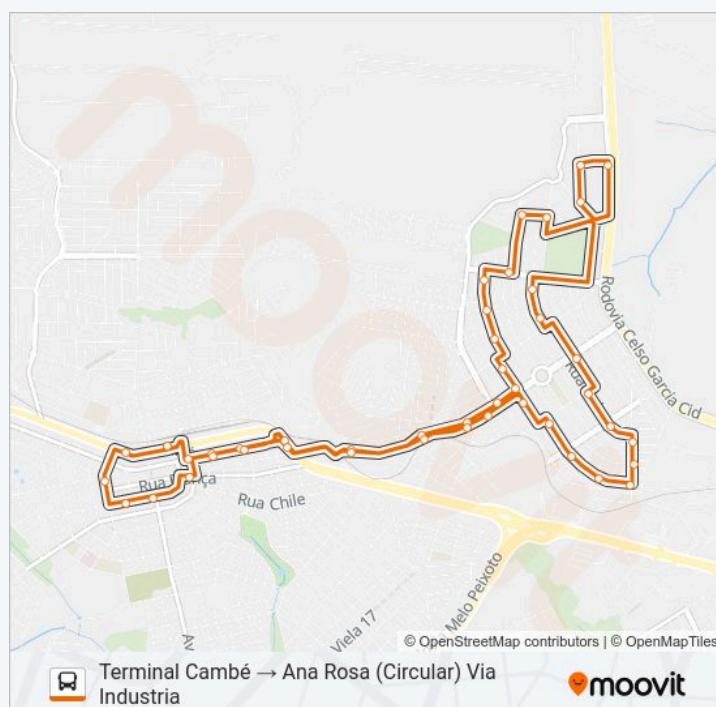

segunda-feira	17:40
terça-feira	17:40
quarta-feira	17:40
quinta-feira	17:40
sexta-feira	17:40
sábado	07:20
domingo	Fora de Operação

**Informações da linha de ônibus 1952 ANA ROSA**

**Sentido:** Terminal Cambé → Ana Rosa (Circular) Via Industria

**Paradas:** 45

**Duração da viagem:** 45 min

**Resumo da linha:**

Rua Antonio Elpidio Sampaio, 91

Rua Stefano Paranzini, 176

Rua Avelino José Da Silva, 37

Rua Ricardo Debertolis, 150

Rua Ricardo Debertolis, 902