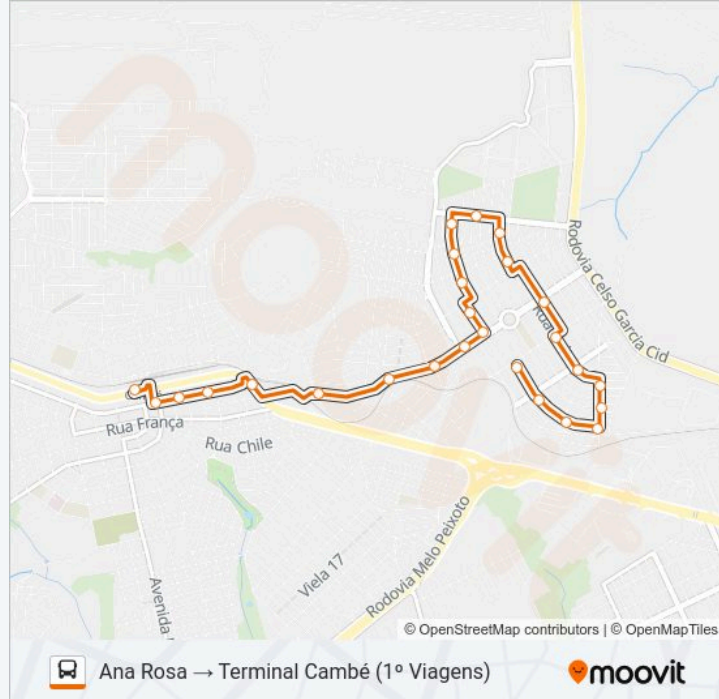

Avenida Antônio Ramineli, 1232

Avenida Antônio Ramineli, 1496 - Jardim Ana Rosa

Rua Xavantes 129a

Rua Belo Horizonte 136

Avenida Inglaterra, 292

Avenida Inglaterra, 414

Avenida Inglaterra, 778

Terminal Cambé

### Sentido: Terminal Cambé → Ana Rosa (Circular)

39 pontos

[VER OS HORÁRIOS DA LINHA](#)

Terminal Cambé

Rua Belo Horizonte, 1300 - Campel

Rua Pará, 154

Rua Espanha, 549

Rua Espanha, 371