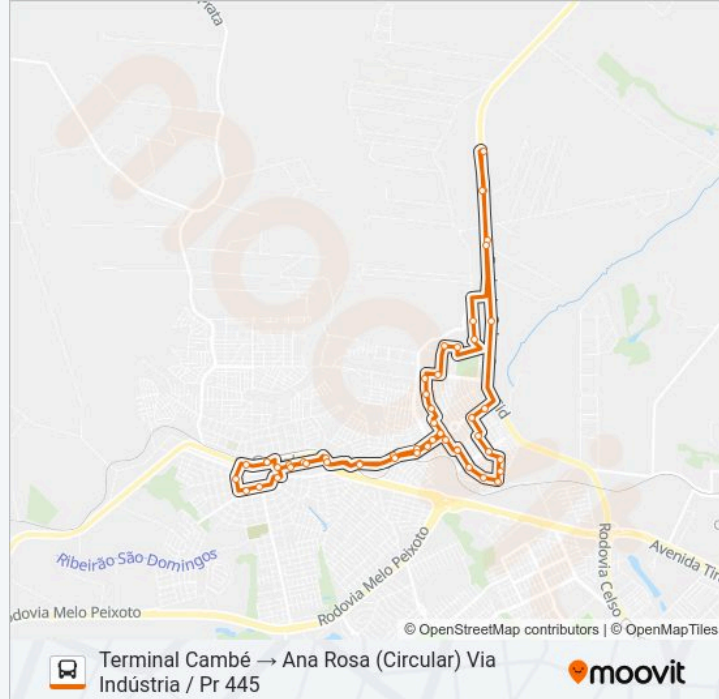

Avenida Antônio Ramineli, 129

Rodovia Pr 445 - Mac Dermid

Rodovia Pr 445 - Tmg

Rodovia Pr 445 - Horizon

Rodovia Pr 445

Rodovia Pr 445 - Horizon

Rodovia Pr 445 - Spray Drop

Rua Stefano Paranzini, 176

Rua Antonio Elpidio Sampaio, 91

Rua Ricardo Debertolis, 150

Rua Ricardo Debertolis, 902

Avenida Manuel Ferreira, 650

Rua César Moreschi, 176

Rua César Moreschi, 380

Rua César Moreschi, 586

Rua João Dalla Pria, 788

Rua João Dalla Pria, 932

Avenida Antônio Ramineli, 984

Avenida Antônio Ramineli, 1232

Avenida Antônio Ramineli, 1496 - Jardim Ana Rosa

Rua Xavantes 129a

Rua Belo Horizonte 136

Avenida Inglaterra, 292

Avenida Inglaterra, 414

Avenida Inglaterra, 778

Terminal Cambé

**Sentido: Terminal Cambé → Ana Rosa (Circular)  
Via Industria**

45 pontos

[VER OS HORÁRIOS DA LINHA](#)

Terminal Cambé

Rua Belo Horizonte, 1300 - Campel

Rua Pará, 154