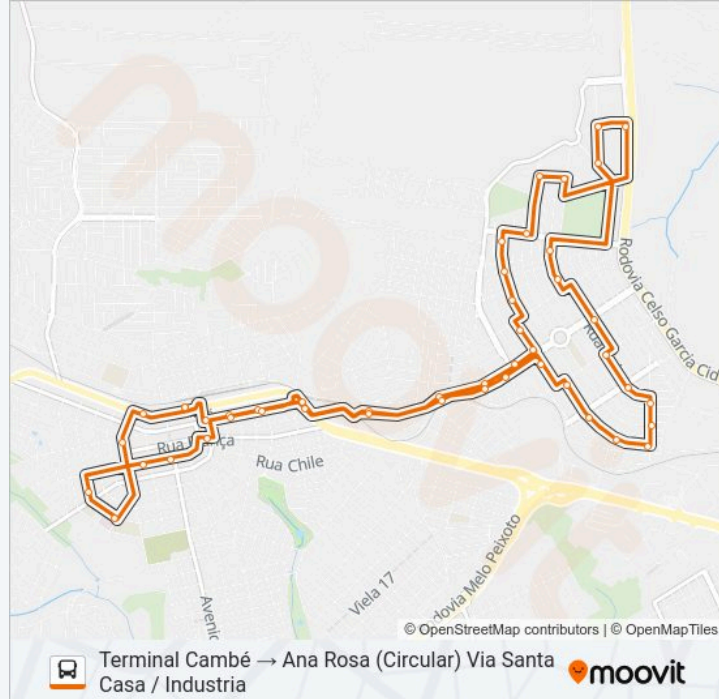

Rua Dalto, 539

Rua Dalto, 343

Rua Antonio Elpidio Sampaio, 91

Rua Stefano Paranzini, 176

Rua Avelino José Da Silva, 37

Rua Ricardo Debertolis, 150

Rua Ricardo Debertolis, 902

Avenida Manuel Ferreira, 650

Rua Xavantes 129a

Rua Belo Horizonte 136

Avenida Inglaterra, 292

Avenida Inglaterra, 414

Avenida Inglaterra, 778

Terminal Cambé

**Sentido: Terminal Cambé → Ana Rosa (Circular)  
Via Santa Casa**

42 pontos

[VER OS HORÁRIOS DA LINHA](#)

Terminal Cambé

Rua Belo Horizonte, 1300 - Campel

Rua Pará, 154

Rua Estados Unidos, 551 - Apae

Rua Estados Unidos, 1544 - Santa Casa

Rua Espanha, 549

Rua Espanha, 371

Rua França, 548

Avenida Inglaterra, 473

Avenida Inglaterra, 239

Rua Belo Horizonte 163

Rua Xavantes, 2

Avenida Antônio Ramineli, 1495

Avenida Antônio Ramineli, 1273

Avenida Antônio Ramineli, 1031