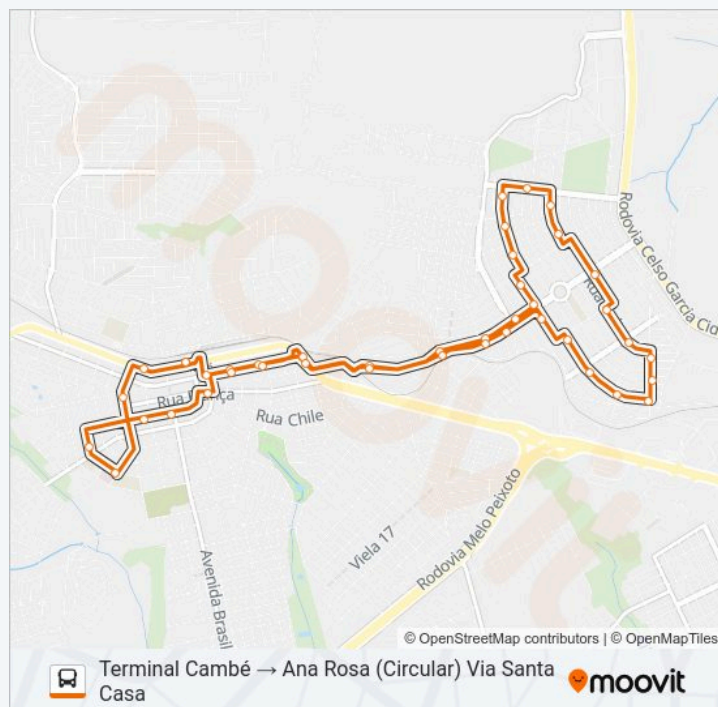

Rua Dalto, 1173

Rua Jose Dellalibera, 1186

Rua Dalto, 539

Rua Dalto, 343

Avenida Manuel Ferreira, 650

Rua César Moreschi, 176

Tabela de horários sentido Terminal Cambé → Ana Rosa (Circular) Via Santa Casa

segunda-feira	06:40-19:10
terça-feira	06:40-19:10
quarta-feira	06:40-19:10
quinta-feira	06:40-19:10
sexta-feira	06:40-19:10
sábado	06:40-19:05
domingo	19:05

**Informações da linha de ônibus 1952 ANA ROSA**

**Sentido:** Terminal Cambé → Ana Rosa (Circular) Via Santa Casa

**Paradas:** 42

**Duração da viagem:** 45 min

**Resumo da linha:**

Rua César Moreschi, 380

Rua César Moreschi, 586

Avenida Inglaterra, 414

Avenida Inglaterra, 778

Terminal Cambé

**Sentido: Terminal Cambé → Ana Rosa (Circular)  
Via Indústria / Pr 445**

49 pontos

[VER OS HORÁRIOS DA LINHA](#)

Terminal Cambé

Rua Belo Horizonte, 1300 - Campel