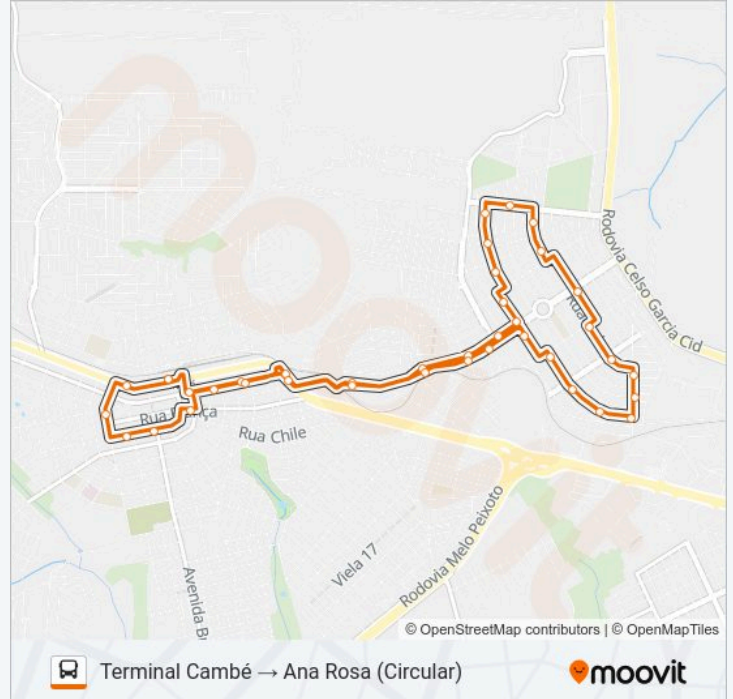

Rua César Moreschi, 586

Rua João Dalla Pria, 788

Rua João Dalla Pria, 932

Avenida Antônio Ramineli, 984

Avenida Antônio Ramineli, 1232

Avenida Antônio Ramineli, 1496 - Jardim Ana Rosa

Rua Xavantes 129a

Rua Belo Horizonte 136

Avenida Inglaterra, 292

Avenida Inglaterra, 778

Terminal Cambé

Os horários e os mapas do itinerário da linha de ônibus 1952 ANA ROSA estão disponíveis, no formato PDF offline, no site: [moovitapp.com](https://moovitapp.com). Use o Moovit App e viaje de transporte público por Londrina! Com o Moovit você poderá ver os horários em tempo real dos ônibus, trem e metrô, e receber direções passo a passo durante todo o percurso!