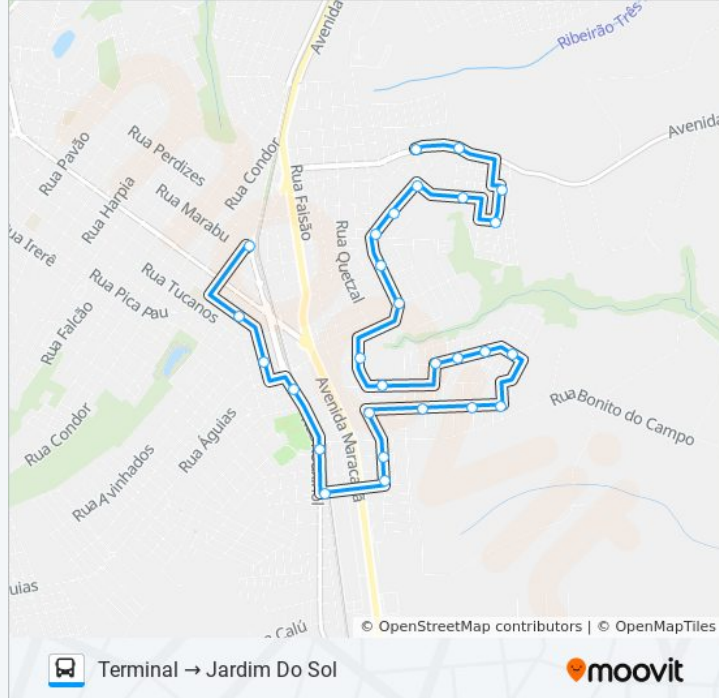

Informações da linha de ônibus 005 JARDIM DO SOL

Sentido: Terminal → Jardim Do Sol

Paradas: 28

Duração da viagem: 35 min

Resumo da linha:

Rua Megaluro, 109

Rua Mateiro, 206

Rua Mateiro, 70

Rua Acantiso, 556

Rua Acantiso, 756

Rua Acantiso, 980

Rua Tangarazinho, 176

Rua Cardeal Do Pantanal, 128

Rua Cotinga De Peito Amarelo, 175

Avenida Siriema, 725

Avenida Siriema, 725

Os horários e os mapas do itinerário da linha de ônibus 005 JARDIM DO SOL estão disponíveis, no formato PDF offline, no site: moovitapp.com. Use o [Moovit App](#) e viaje de transporte público por Londrina! Com o Moovit você poderá ver os horários em tempo real dos ônibus, trem e metrô, e receber direções passo a passo durante todo o percurso!