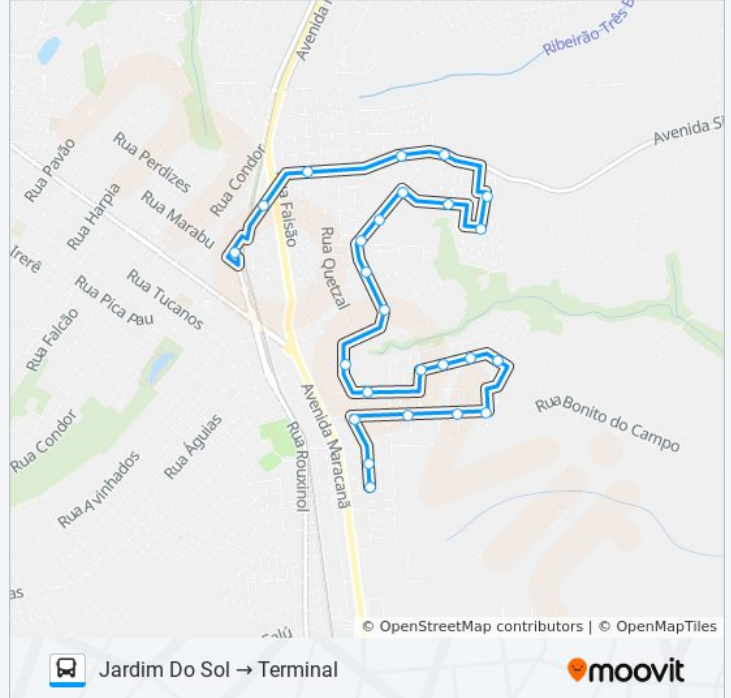

Use o aplicativo do Moovit para encontrar a estação de ônibus da linha 005 JARDIM DO SOL mais perto de você e descubra quando chegará a próxima linha de ônibus 005 JARDIM DO SOL.

Sentido: Jardim Do Sol → Terminal

25 pontos

[VER OS HORÁRIOS DA LINHA](#)

Rua Pega, 34
Rua Pega, 156
Rua Caneleiro, 196
Rua Porfírio, 436
Rua Porfírio, 123
Rua Porfírio, 191
Rua Mineirinho, 81
Rua Mineirinho, 570
Rua Mineirinho, 378
Rua Mineirinho, 196
Rua Furriel, 314
Rua Megaluro, 109
Rua Mateiro, 206
Rua Mateiro, 70
Rua Acantiso, 556
Rua Acantiso, 756
Rua Acantiso, 980
Rua Tangarazinho, 176
Rua Cardeal Do Pantanal, 128
Rua Cotinga De Peito Amarelo, 175
Avenida Siriema, 725

Informações da linha de ônibus 005 JARDIM DO SOL**Sentido:** Jardim Do Sol → Terminal**Paradas:** 25**Duração da viagem:** 30 min**Resumo da linha:**

Avenida Siriema, 725

Avenida Siriema, 129

Rua Gralha Azul, 242

Terminal Urbano De Arapongas

Sentido: Jardim Do Sol → Terminal (Via Vila Araponguinha)

30 pontos

[VER OS HORÁRIOS DA LINHA](#)

Rua Pega, 34

Rua Pega, 156

Rua Caneleiro, 196

Rua Porfírio, 436