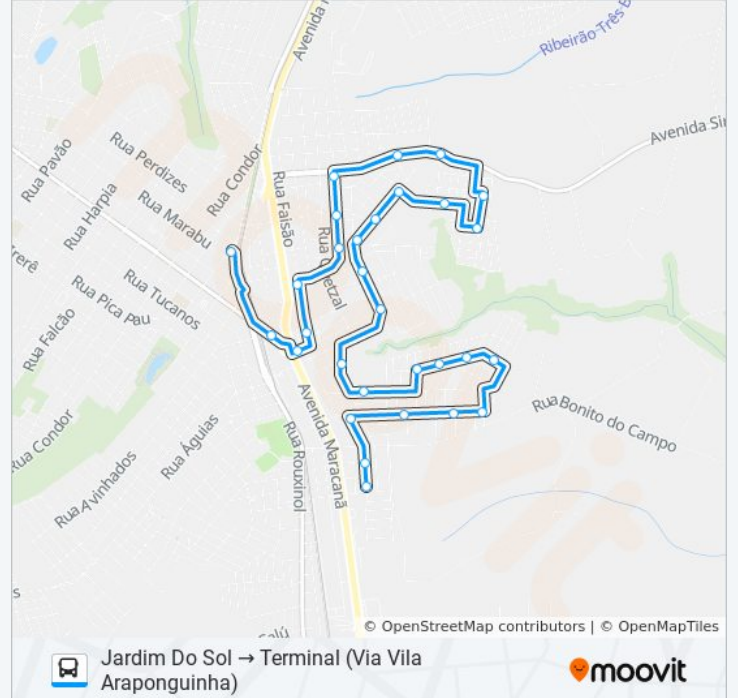

Sentido: Jardim Do Sol → Terminal (Via Vila Araponguinha)

Paradas: 30

Duração da viagem: 35 min

Resumo da linha:

Rua Cardeal Do Pantanal, 128

Rua Cotinga De Peito Amarelo, 175

Avenida Siriema, 725

Avenida Siriema, 725

Rua Taperacu, 531

Rua Taperacu, 242

Rua Taperacu, 53

Rua Faisão, 425

Rua Faisão, 67

Rua Batuqueira, 37 - Paróquia Santo Antonio

Av. Arapongas - Loja De Veículos

Terminal Urbano De Arapongas

Sentido: Terminal → Jardim Do Sol

28 pontos

[VER OS HORÁRIOS DA LINHA](#)

Terminal Urbano De Arapongas

Rua Uirapuru, 14

Rua Uru, 28

Rua Rouxinol, 922

Rua Rouxinol, 1356