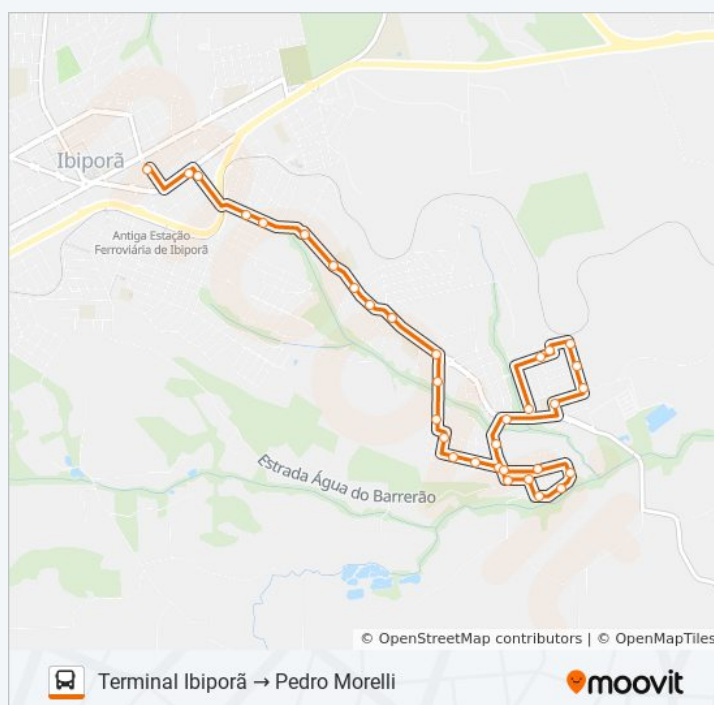

Sentido: Terminal Ibiporã → Pedro Morelli

Paradas: 33

Duração da viagem: 18 min

Resumo da linha:

Rua Alfredo Rodrigues

Rua Ibrahim Prud. Da Silva, 2300 - Conj. Pedro Morelli

Rua José Teixeira

Rua Claudina Bueno De Menezes