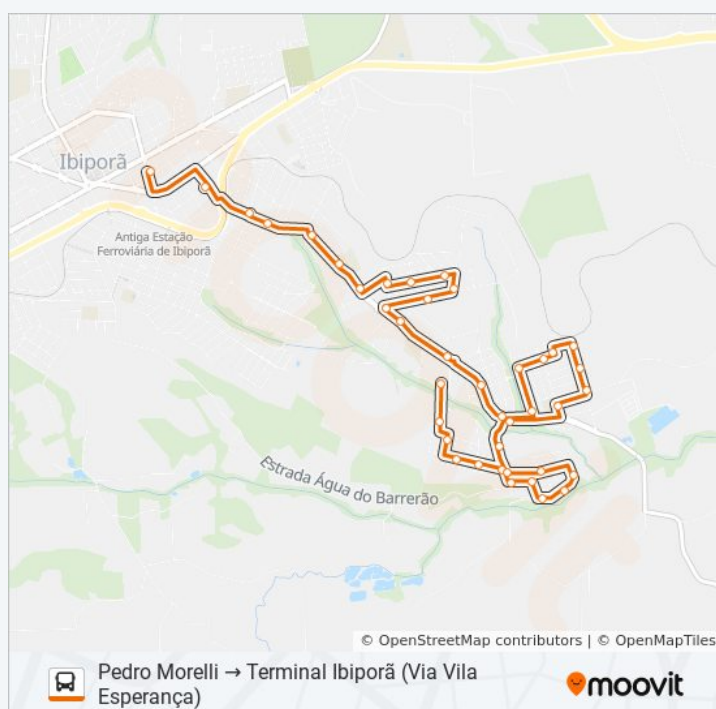

Quinta-feira

06:23 - 19:05

Sexta-feira

06:23 - 19:05

Sábado

05:10 - 23:25

Informações da linha de ônibus 1971 PEDRO MORELLI

Sentido: Pedro Morelli → Terminal Ibiporã (Via Vila Esperança)

Paradas: 40

Duração da viagem: 22 min

Resumo da linha:

Rua Ibrahim Prudente Da Silva, 517

Rua Ibrahim Prud. Da Silva, 236

Rua Ibrahim Prud. Da Silva, 121

Rua Desembargador Clot Portugal, 206

Terminal Ibiporã

Sentido: Terminal Ibiporã → Pedro Morelli

33 pontos

[VER OS HORÁRIOS DA LINHA](#)

Terminal Ibiporã

Avenida Paraná, 618

Rua Desembargador Clot Portugal, 604

Rua Ibrahim Prud. Da Silva, 140

Rua Ibrahim Prud. Da Silva, 284