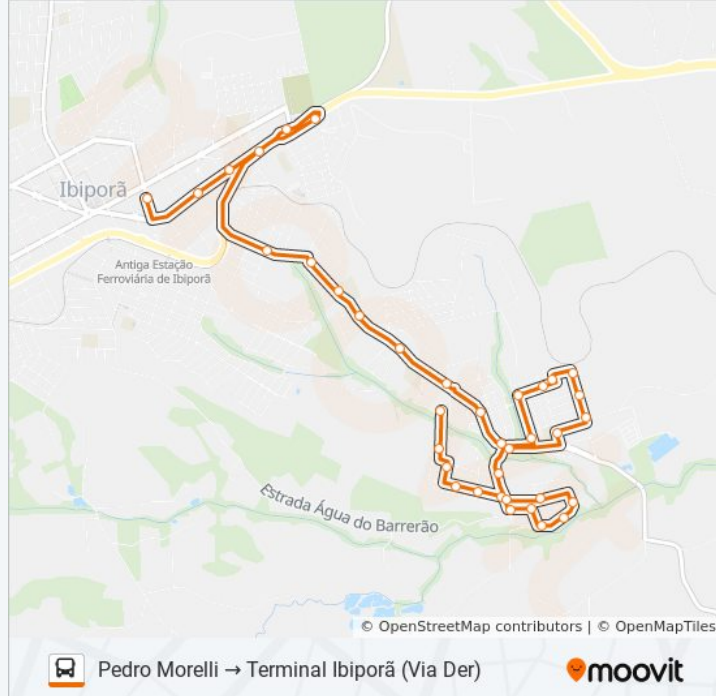

Rua Ibrahim Prud. Da Silva, 2300

Rua Ibrahim Prud. Da Silva, 2198

Rua Ibrahim Prudente Da Silva, 1889

Rua Ibrahim Prud. Da Silva, 1477

Rua Ibrahim Prudente Da Silva, 1009

Rua Ibrahim Prud. Da Silva, 870

Rua Ibrahim Prudente Da Silva, 517

Rua Ibrahim Prud. Da Silva, 236

Rua Ibrahim Prud. Da Silva, 121

Rodovia Br 369 - Garagem Til

Avenida Paraná, 79

Avenida Paraná, 1448 - Cemitério

Avenida Paraná, 1011

Avenida Paraná, 729

Rua André Sert, 227

Sentido: Pedro Morelli → Terminal Ibiporã (Via Vila Esperança)

40 pontos

[VER OS HORÁRIOS DA LINHA](#)

Rua Antônio Kondo, 362

Rua Antônio Kondo, 440

Rua Miguel Dosmuci

Horários da linha de ônibus 1971 PEDRO MORELLI