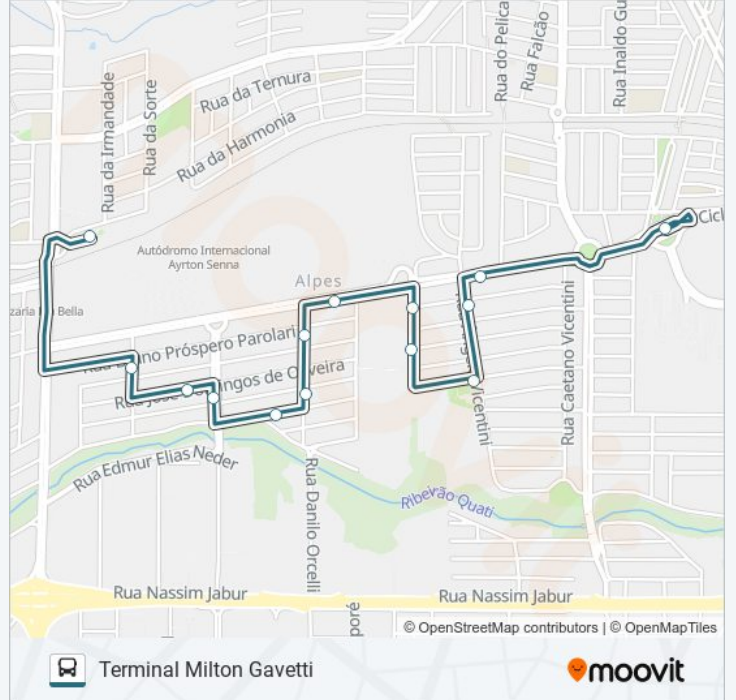

Sentido: Terminal Ouro Verde

12 pontos

[VER OS HORÁRIOS DA LINHA](#)

Terminal Milton Gavetti

Avenida Henrique Mansano, 1581

Rua Doutora Anita Carvalho, 171

Rua Ângelo Vicentini, 309

Rua Claudir Martinês Rossi, 68-130

Rua Doutor Aristeu Dos Santos Ribas, 29

Rua Paulo Alvino Teixeira Wiese, 2

Rua Mauro Ferreira, 321-391

Rua José Domingos De Oliveira, 510

Rua José Domingos De Oliveira, 320

Rua Vigilato José Da Cunha, 125

Terminal Ouro Verde

Horários da linha de ônibus 421

Tabela de horários sentido Terminal Ouro Verde

domingo	05:21 - 23:51
segunda-feira	05:21 - 23:51
terça-feira	05:21 - 23:51
quarta-feira	05:21 - 23:51
quinta-feira	05:21 - 23:51
sexta-feira	05:21 - 23:51
sábado	05:21 - 23:51

Informações da linha de ônibus 421

Sentido: Terminal Ouro Verde

Paradas: 12

Duração da viagem: 12 min

Resumo da linha: