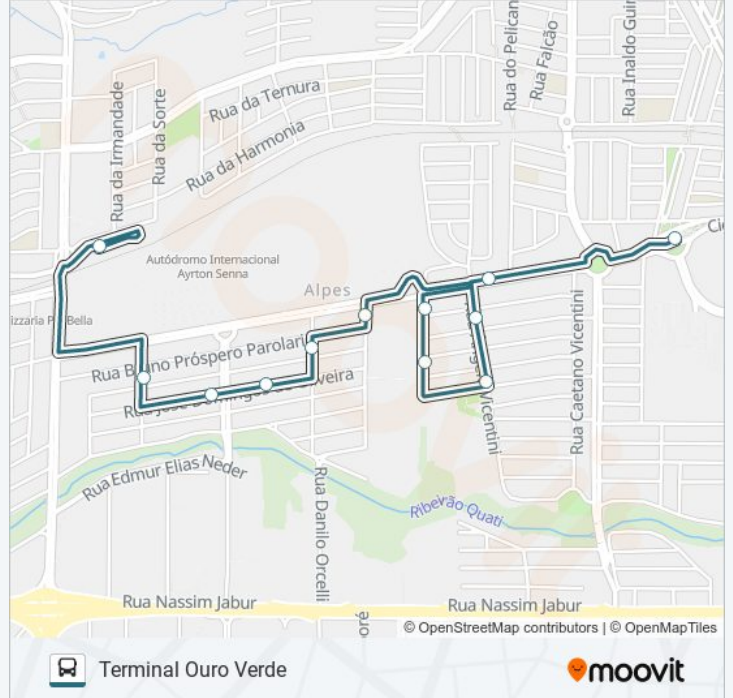

Terminal Milton Gavetti

Avenida Henrique Mansano, 1581

Rua Doutora Anita Carvalho, 171

Rua Ângelo Vicentini, 309

Rua Claudir Martinês Rossi, 68-130

Rua Doutor Aristeu Dos Santos Ribas, 29

Rua Paulo Alvino Teixeira Wiese, 2

Rua Mauro Ferreira, 321-391

Rua José Domingos De Oliveira, 510

Rua José Domingos De Oliveira, 320

Rua Vigilato José Da Cunha, 125

Terminal Ouro Verde

Horários da linha de ônibus 421

Tabela de horários sentido Terminal Ouro Verde

domingo	05:21 - 23:51
segunda-feira	05:21 - 23:51
terça-feira	05:21 - 23:51
quarta-feira	05:21 - 23:51
quinta-feira	05:21 - 23:51
sexta-feira	05:21 - 23:51
sábado	05:21 - 23:51

Informações da linha de ônibus 421

Sentido: Terminal Ouro Verde

Paradas: 12

Duração da viagem: 12 min

Resumo da linha:

Sentido: Terminal Ouro Verde - Via Michel Licha

15 pontos

[VER OS HORÁRIOS DA LINHA](#)

- Terminal Milton Gavetti
- Avenida Henrique Mansano, 1581
- Rua Ramiro Marigo, 174
- Rua Carlos Rubens Cicchilli, 73
- Rua João Baptista Da Silva, 140
- Rua Doutora Anita Carvalho, 171
- Rua Ângelo Vicentini, 309
- Rua Claudir Martinês Rossi, 68-130
- Rua Doutor Aristeu Dos Santos Ribas, 29
- Rua Paulo Alvino Teixeira Wiese, 2
- Rua Mauro Ferreira, 321-391
- Rua José Domingos De Oliveira, 510
- Rua José Domingos De Oliveira, 320
- Rua Vigilato José Da Cunha, 125
- Terminal Ouro Verde