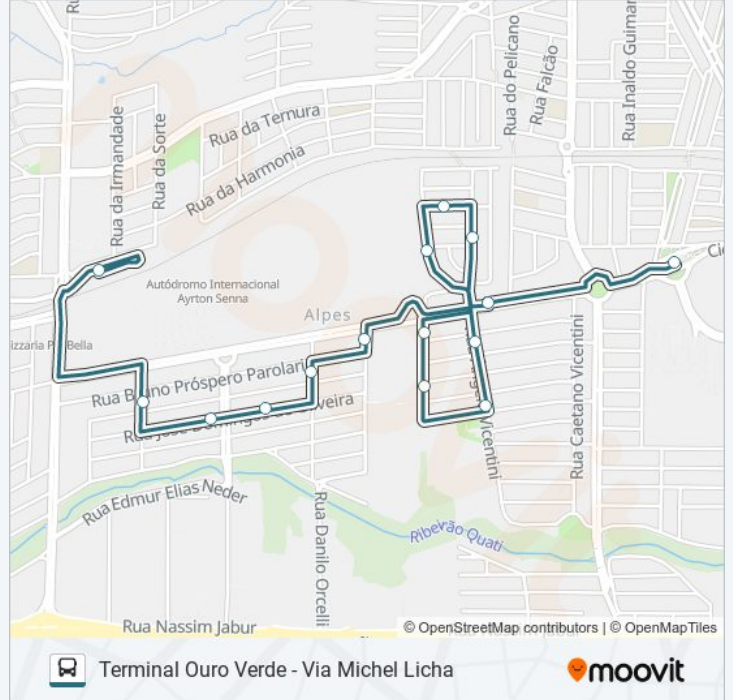

Terminal Milton Gavetti

Avenida Henrique Mansano, 1581

Rua Doutora Anita Carvalho, 171

Rua Ângelo Vicentini, 309

Rua Claudir Martinês Rossi, 68-130

Rua Doutor Aristeu Dos Santos Ribas, 29

Rua Paulo Alvino Teixeira Wiese, 2

Sentido: Terminal Ouro Verde

Paradas: 12

Duração da viagem: 12 min

Resumo da linha:

Sentido: Terminal Ouro Verde - Via Michel Licha

15 pontos

[VER OS HORÁRIOS DA LINHA](#)

- Terminal Milton Gavetti
- Avenida Henrique Mansano, 1581
- Rua Ramiro Marigo, 174
- Rua Carlos Rubens Cicchilli, 73
- Rua João Baptista Da Silva, 140
- Rua Doutora Anita Carvalho, 171
- Rua Ângelo Vicentini, 309
- Rua Claudir Martinês Rossi, 68-130
- Rua Doutor Aristeu Dos Santos Ribas, 29
- Rua Paulo Alvino Teixeira Wiese, 2
- Rua Mauro Ferreira, 321-391
- Rua José Domingos De Oliveira, 510
- Rua José Domingos De Oliveira, 320
- Rua Vigilato José Da Cunha, 125
- Terminal Ouro Verde

Horários da linha de ônibus 421

Tabela de horários sentido Terminal Ouro Verde - Via Michel Licha

domingo	06:51 - 23:21
segunda-feira	06:51 - 23:21
terça-feira	06:51 - 23:21
quarta-feira	06:51 - 23:21
quinta-feira	06:51 - 23:21
sexta-feira	06:51 - 23:21
sábado	06:51 - 23:21

Informações da linha de ônibus 421

Sentido: Terminal Ouro Verde - Via Michel Licha

Paradas: 15

Duração da viagem: 15 min

Resumo da linha:

Os horários e os mapas do itinerário da linha de ônibus 421 estão disponíveis, no formato PDF offline, no site: moovitapp.com. Use o [Moovit App](#) e viaje de transporte público por Londrina! Com o Moovit você poderá ver os horários em tempo real dos ônibus, trem e metrô, e receber direções passo a passo durante todo o percurso!