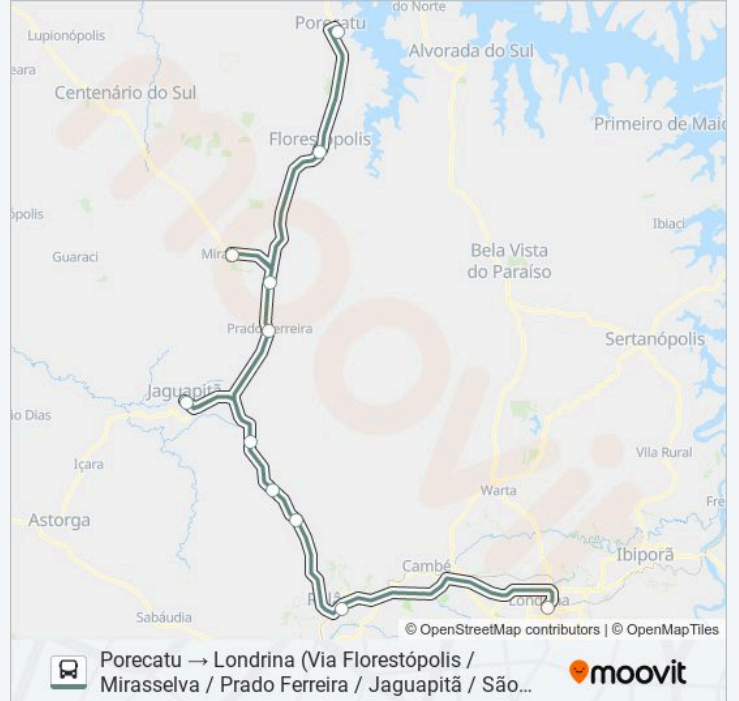

Sentido: Porecatu → Londrina (Via Florestópolis / Mirassolva / Prado Ferreira / Jaguapitã / São Martinho / Rolândia)

11 pontos

[VER OS HORÁRIOS DA LINHA](#)

Terminal Rodoviário Porecatu

Terminal Rodoviário De Florestópolis

Rodovia Pr 170 - Km 10

Terminal Rodoviário De Rolândia

Terminal Rodoviário De Londrina - José Garcia Villar

Horários da linha de ônibus 1429-500 LONDRINA / PORECATU

Tabela de horários sentido Porecatu → Londrina (Via Florestópolis / Mirassolva / Prado Ferreira / Jaguapitã / São Martinho / Rolândia)

domingo	07:50 - 17:45
segunda-feira	07:50 - 17:45
terça-feira	07:50 - 17:45
quarta-feira	07:50 - 17:45
quinta-feira	07:50 - 17:45
sexta-feira	07:50 - 17:45
sábado	07:50 - 17:45

Informações da linha de ônibus 1429-500 LONDRINA / PORECATU

Sentido: Porecatu → Londrina (Via Florestópolis / Mirassolva / Prado Ferreira / Jaguapitã / São Martinho / Rolândia)

Paradas: 11

Duração da viagem: 150 min

Resumo da linha:

Os horários e os mapas do itinerário da linha de ônibus 1429-500 LONDRINA / PORECATU estão disponíveis, no formato PDF offline, no site: moovitapp.com. Use o Moovit App e viaje de transporte público por Londrina! Com o Moovit você poderá ver os horários em tempo real dos ônibus, trem e metrô, e receber direções passo a passo durante todo o percurso!