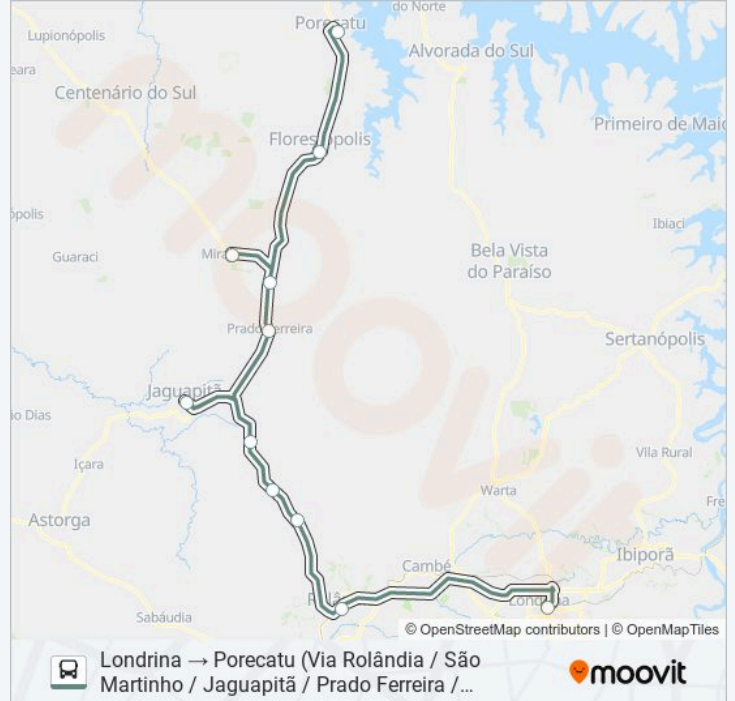

Sentido: Londrina → Porecatu (Via Rolândia / São Martinho / Jaguapitã / Prado Ferreira / Mirasselve / Florestópolis)

11 pontos

[VER OS HORÁRIOS DA LINHA](#)

Terminal Rodoviário De Londrina - José Garcia Villar

Terminal Rodoviário De Rolândia

Rodovia Pr 170 - Km 10

Terminal Rodoviário Do Distrito De São Martinho

Fazenda Maragogipe - Rodovia Pr 170

Terminal Rodoviário De Jaguapitã

Terminal Rodoviário De Prado Ferreira

Marquinho - Rodovia Pr 170

Terminal Rodoviário De Mirasselve

Terminal Rodoviário De Florestópolis

Terminal Rodoviário Porecatu

Horários da linha de ônibus 1429-500 LONDRINA / PORECATU

Tabela de horários sentido Londrina → Porecatu (Via Rolândia / São Martinho / Jaguapitã / Prado Ferreira / Mirasselve / Florestópolis)

Sentido: Porecatu → Londrina (Via Florestópolis / Mirassolva / Prado Ferreira / Jaguapitã / São Martinho / Rolândia)

11 pontos

[VER OS HORÁRIOS DA LINHA](#)

Terminal Rodoviário Porecatu

Terminal Rodoviário De Florestópolis