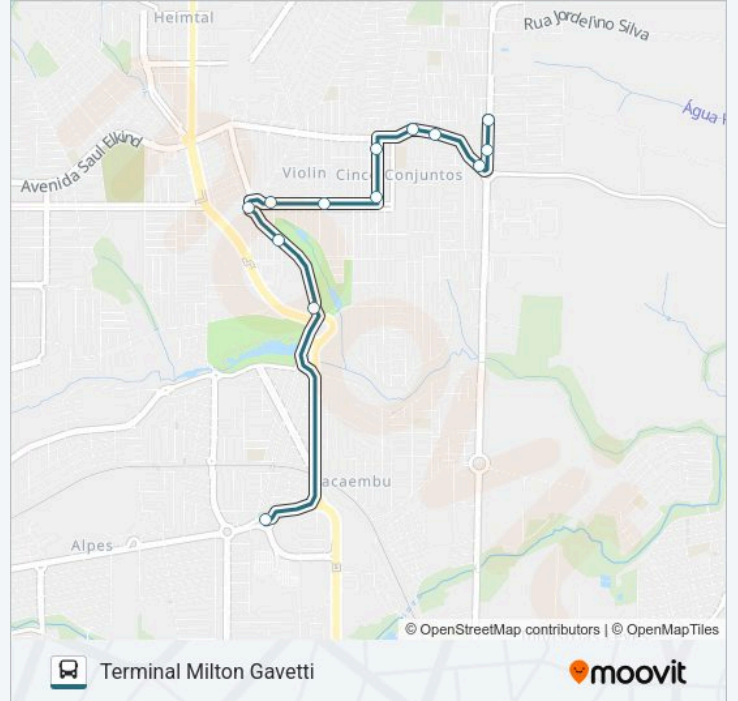

Sentido: Flores Do Campo

14 pontos

[VER OS HORÁRIOS DA LINHA](#)

Terminal Milton Gavetti

Rodovia Carlos João Strass, 3000

Avenida Curitiba, 1915

Avenida Curitiba, 2197

Rua Pintarrox, 23

Informações da linha de ônibus 447**Sentido:** Flores Do Campo**Paradas:** 14**Duração da viagem:** 12 min**Resumo da linha:**

Sentido: Terminal Milton Gavetti

13 pontos

[VER OS HORÁRIOS DA LINHA](#)

- Rua Guilhermina Lahman, 345
- Rua Guilhermina Lahman, 143
- Avenida Saul Elkind, 30
- Rua Euclides Saladini, 34
- Avenida Saul Elkind, 590
- Rua Lázaro José Carias De Souza, 72
- Rua Lázaro José Carias De Souza, 376
- Rua Severino Santini, 480
- Rua Severino Santini, 820
- R. Euclides Figueiredo, 2
- Avenida Curitiba
- Rodovia Carlos João Strass, 3000
- Terminal Milton Gavetti

Horários da linha de ônibus 447

Tabela de horários sentido Terminal Milton Gavetti

segunda-feira	08:13-18:18
terça-feira	08:13-18:18
quarta-feira	08:13-18:18
quinta-feira	08:13-18:18
sexta-feira	08:13-18:18
sábado	Fora de Operação
domingo	Fora de Operação

Informações da linha de ônibus 447

Sentido: Terminal Milton Gavetti

Paradas: 13

Duração da viagem: 12 min

Resumo da linha:

Os horários e os mapas do itinerário da linha de ônibus 447 estão disponíveis, no formato PDF offline, no site: moovitapp.com. Use o Moovit App e viaje de transporte público por Londrina! Com o Moovit você poderá ver os horários em tempo real dos ônibus, trem e metrô, e receber direções passo a passo durante todo o percurso!