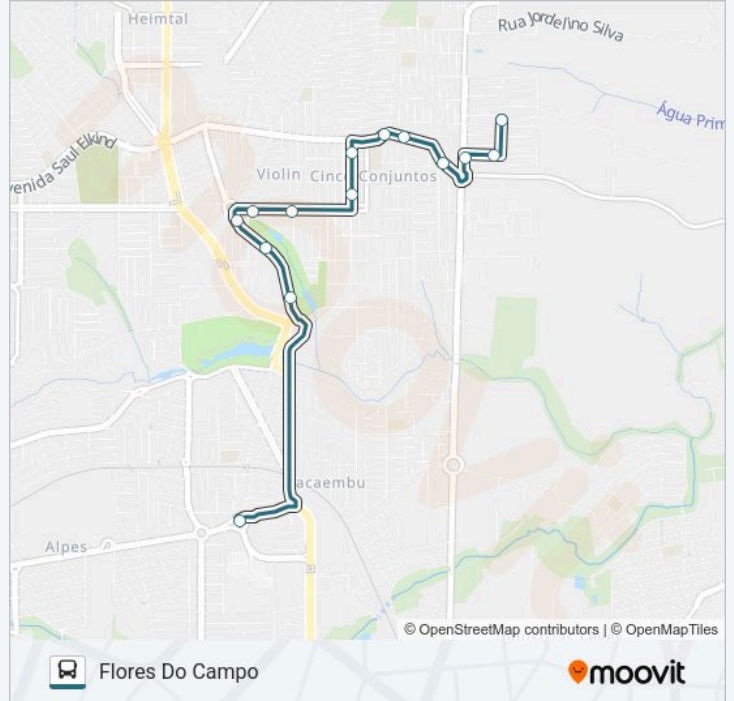

Sentido: Flores Do Campo

14 pontos

[VER OS HORÁRIOS DA LINHA](#)

Terminal Milton Gavetti

Rodovia Carlos João Strass, 3000

Avenida Curitiba, 1915

Avenida Curitiba, 2197

Rua Pintarrox, 23

Rua Calandra, 46

Rua Lázaro José Carias De Souza, 318

Rua Euvira Nhola Fonseca, 88

Avenida Saul Elkind, 585

Rua Sebastião Carneiro Lôbo, 56

Avenida Saul Elkind, 125

Rua Guilhermina Lahman, 119

Rua Zirbo Quintino Pontes, 183

Informações da linha de ônibus 447**Sentido:** Flores Do Campo**Paradas:** 14**Duração da viagem:** 12 min**Resumo da linha:**

Sentido: Terminal Milton Gavetti

13 pontos

[VER OS HORÁRIOS DA LINHA](#)

- Rua Guilhermina Lahman, 345
- Rua Guilhermina Lahman, 143
- Avenida Saul Elkind, 30
- Rua Euclides Saladini, 34
- Avenida Saul Elkind, 590
- Rua Lázaro José Carias De Souza, 72
- Rua Lázaro José Carias De Souza, 376
- Rua Severino Santini, 480
- Rua Severino Santini, 820
- R. Euclides Figueiredo, 2
- Avenida Curitiba
- Rodovia Carlos João Strass, 3000
- Terminal Milton Gavetti

Informações da linha de ônibus 447

Sentido: Terminal Milton Gavetti

Paradas: 13

Duração da viagem: 12 min

Resumo da linha:

Os horários e os mapas do itinerário da linha de ônibus 447 estão disponíveis, no formato PDF offline, no site: moovitapp.com. Use o Moovit App e viaje de transporte público por Londrina! Com o Moovit você poderá ver os horários em tempo real dos ônibus, trem e metrô, e receber direções passo a passo durante todo o percurso!