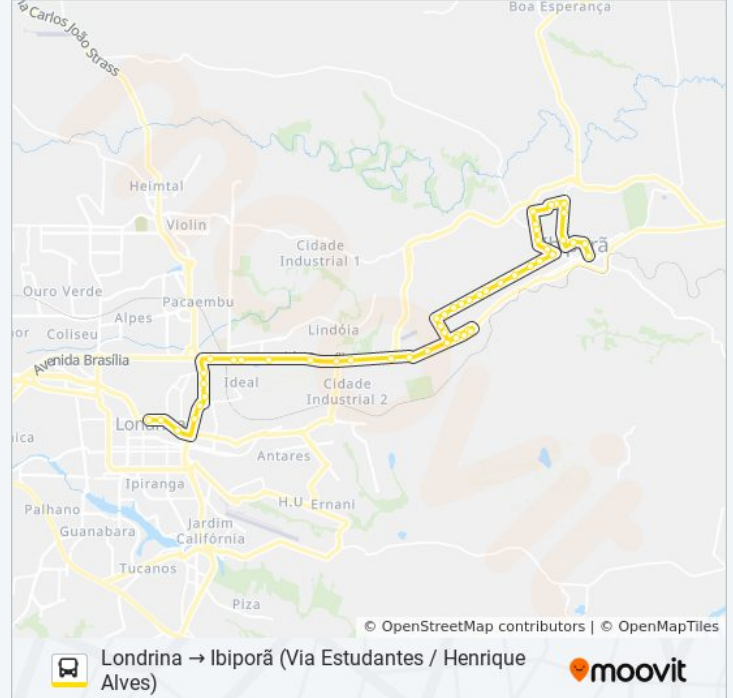

Use o aplicativo do Moovit para encontrar a estação de ônibus da linha 1914 LONDRINA / IBIPORÃ mais perto de você e descubra quando chegará a próxima linha de ônibus 1914 LONDRINA / IBIPORÃ.

**Sentido: Ibiporã → Londrina (Via Estudantes / Guaporé)**

Avenida Dos Estudantes, 55

Rua André Sert, 522

Terminal Ibiporã

## Sentido: Londrina → Ibiporã (Via Estudantes)

42 pontos

[VER OS HORÁRIOS DA LINHA](#)

Terminal Londrina (Til Transportes)

Avenida Arcebispo Dom Geraldo Fernandes, 801

Rua Jacobe Bartolomeu Minatti, 249

Avenida Dez De Dezembro, 1489