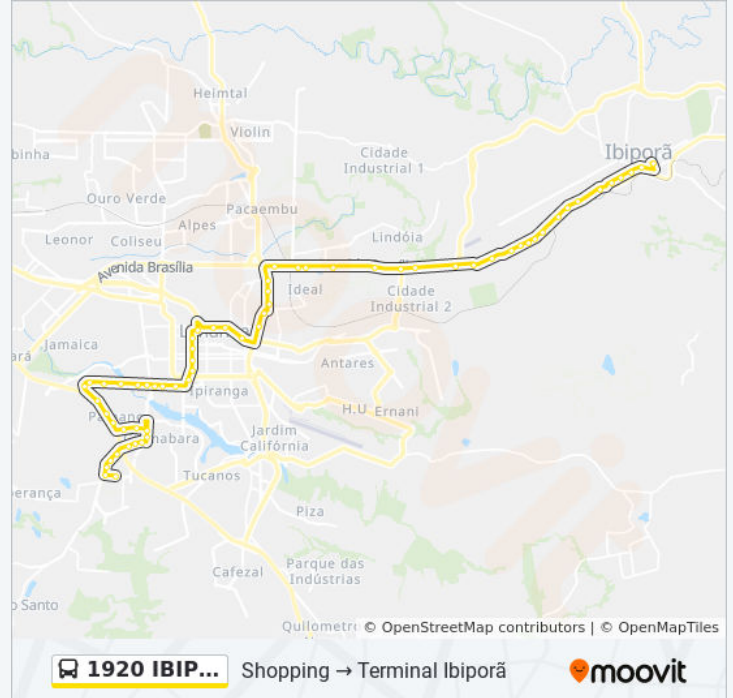

Rua Amélia Riskallah Abib Tauil, 335 - Adilson Peças

Rua Amélia Riskallah Abib Tauil, 103 - Passarela

Avenida Brasília, 5405 - Ciretran

Avenida Brasília - Passarela Vila Yara

Rodovia Carlos João Strass, 1515 - Garagem Guerino Seiscento

Avenida Dez De Dezembro, 540

Avenida Dez De Dezembro, 974

Avenida Dez De Dezembro, 1240

Avenida Dez De Dezembro, 1560

Rua Acre, 80

Rua Acre, 150

Terminal Londrina (Til Transportes)

Rua Pernambuco, 540

Avenida Higienópolis, 672

Avenida Higienópolis, 1024

Rua Guararapes, 37

Rua Guararapes, 456

Rua Humaitá, 576

Rua Humaitá, 808

Rua Prefeito Faria Lima, 84

Rua Prefeito Faria Lima, 400

Rua Prefeito Faria Lima, 666

Rua Prefeito Faria Lima, 860

Rua Prefeito Faria Lima, 1350

Rua Prefeito Faria Lima, 1650

Avenida Aniceto Espiga, 332

Rua Constantino Pialarissi, 150

Rodovia Pr 445 - Hospital De Clinicas / Uel

Rodovia Pr 445 - Guarita/Uel

Rua Manacá - Ru/Uel

Rotatória Cch/Uel

Rotatória Cch/Uel