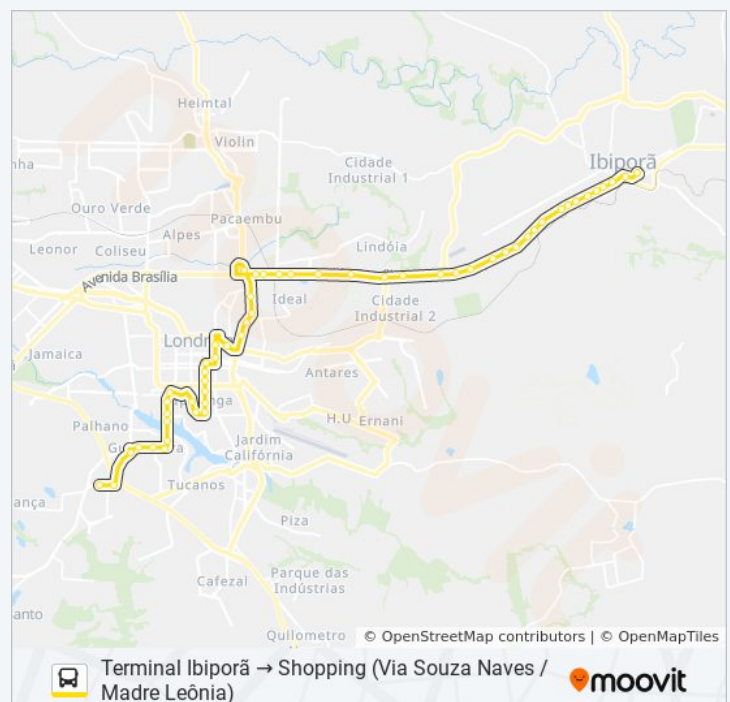

Rua Amélia Riskallah Abib Tauil, 1145 - Londrilift

Rua Amélia Riskallah Abib Tauil, 335 - Adilson Peças

Rua Amélia Riskallah Abib Tauil, 103 - Passarela

Horários da linha de ônibus 1920 IBIPORÃ / SHOPPING CATUAÍ

Tabela de horários sentido Terminal Ibiporã → Shopping (Via Souza Naves / Madre Leônia)

Domingo	Fora de Operação
Segunda-feira	07:10
Terça-feira	07:10
Quarta-feira	07:10
Quinta-feira	07:10
Sexta-feira	07:10
Sábado	Fora de Operação

Informações da linha de ônibus 1920 IBIPORÃ / SHOPPING CATUAÍ

Sentido: Terminal Ibiporã → Shopping (Via Souza Naves / Madre Leônia)

Paradas: 53

Duração da viagem: 55 min

Resumo da linha:

Avenida Brasília, 5405 - Ciretran