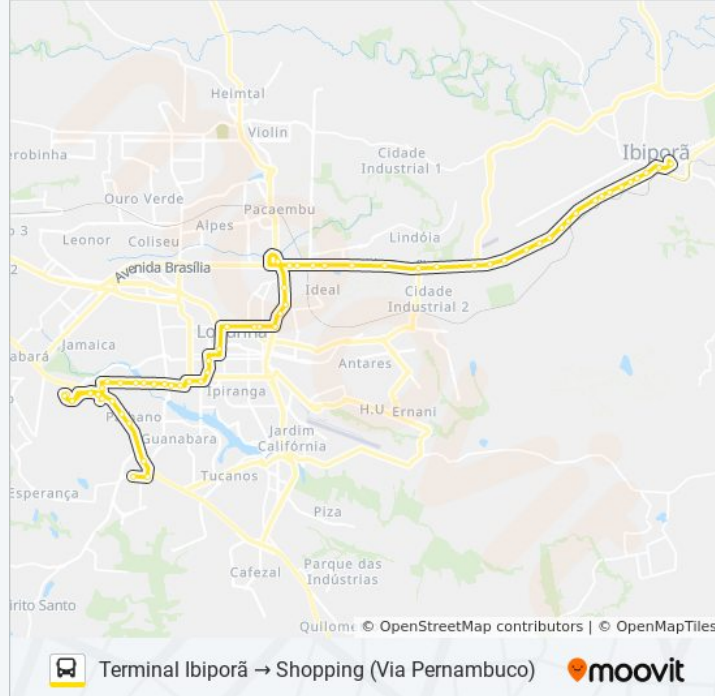

Avenida Dez De Dezembro, 540

Avenida Dez De Dezembro, 974

Avenida Dez De Dezembro, 1240

Avenida Dez De Dezembro, 1560

Rua Acre, 150

Terminal Londrina (Til Transportes)

Rua Pernambuco, 540

Avenida Higienópolis, 672

Avenida Higienópolis, 1024

Rua Guararapes, 37

Rua Guararapes, 456

Rua Humaitá, 576

Rua Humaitá, 808

Rua Prefeito Faria Lima, 84

Rua Prefeito Faria Lima, 400

Rua Prefeito Faria Lima, 666

Marginal Rodovia Pr 445 - Hotel Comfort

Avenida Terras De Santana, 139

Terminal Shopping Catuaí (Plataforma Metropolitana) Externo)

Sentido: Terminal Ibiporã → Shopping (Via Souza Naves / Madre Leônia)

53 pontos

[VER OS HORÁRIOS DA LINHA](#)

Terminal Ibiporã

Avenida Paraná, 33

Avenida Santos Dumont, 318

Avenida Santos Dumont, 678

Avenida Santos Dumont, 852

Rodovia Br 369, 38

Rua Ronat Valter Sodrê, 400