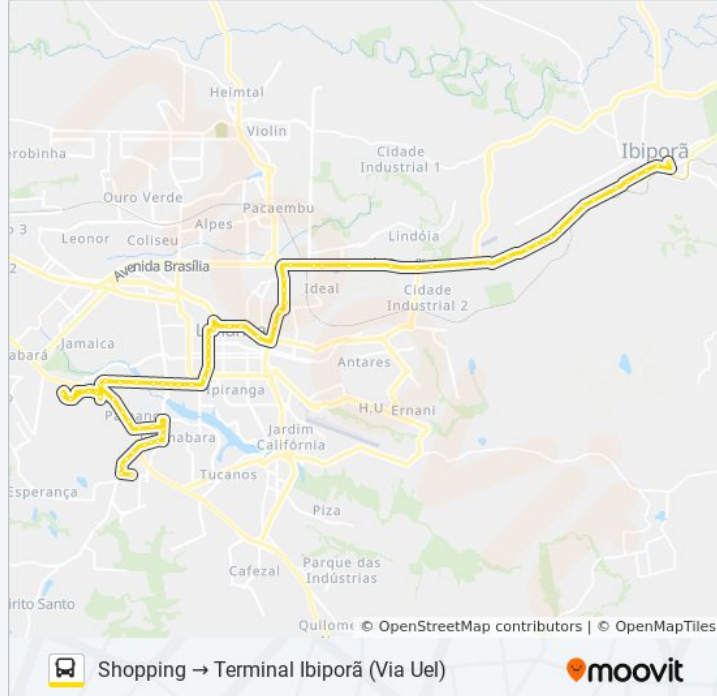

Rua Manacá - Ru/Uel

Rodovia Pr 445 - Guarita/Uel

Avenida Aniceto Espiga, 446

Rua Prefeito Faria Lima, 1575

Rua Prefeito Faria Lima, 1320

Rua Prefeito Faria Lima, 979

Rua Prefeito Faria Lima, 329

Rua Prefeito Faria Lima, 83

Rua Humaitá, 853

Rua Humaitá, 673

Rua Humaitá, 249

Avenida Higienópolis, 1185

Avenida Higienópolis, 943

Avenida Higienópolis, 683

Avenida Higienópolis, 357

Avenida Higienópolis, 37a

Rua Prefeito Hugo Cabral, 201

Terminal Londrina (Til Transportes)

Avenida Arcebispo Dom Geraldo Fernandes, 801

Rua Jacobe Bartolomeu Minatti, 249

Avenida Dez De Dezembro, 1489

Avenida Dez De Dezembro, 1195

Avenida Dez De Dezembro, 950

Avenida Dez De Dezembro, 647

Avenida Dez De Dezembro, 385

Avenida Brasília - Passarela Vila Yara

Rua Dolores Peralta, 112 - Passarela

Rua Dolores Peralta, 314

Rua Dolores Peralta, 6956 - Motel

Avenida Brasília, 860 - Próximo Radar

Avenida Brasília, 9001 - Motel

Avenida Brasília, 10000

Avenida Brasília, 300 - Ceasa