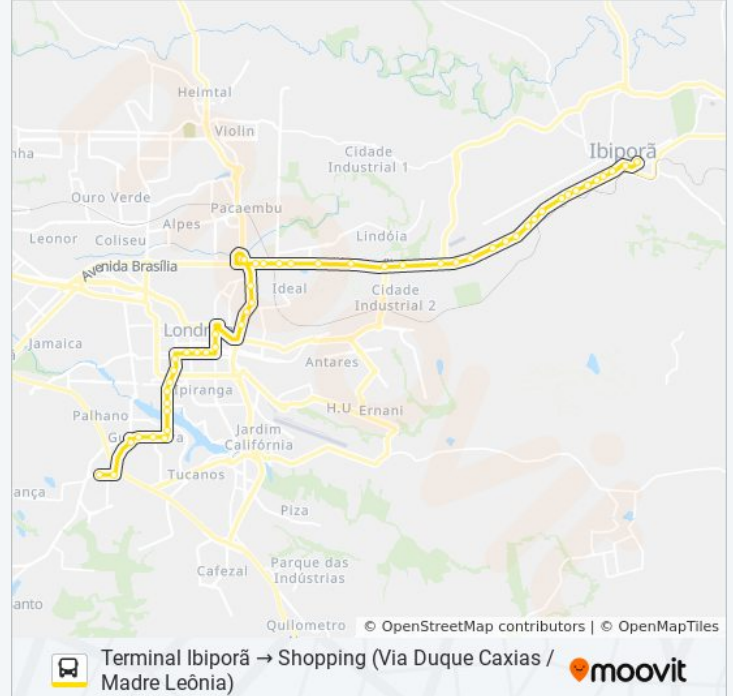

Avenida Madre Leônia Milito, 542

Avenida Madre Leônia Milito, 888

Avenida Madre Leônia Milito, 1400

Avenida Ayrton Senna Da Silva, 998

Avenida Terras De Santana, 139

Terminal Shopping Catuaí (Plataforma Metropolitana) Externo)

Sentido: Terminal Ibiporã → Shopping (Via Pernambuco / Uel)

62 pontos

[VER OS HORÁRIOS DA LINHA](#)

Terminal Ibiporã

Avenida Paraná, 33

Avenida Santos Dumont, 318

Avenida Santos Dumont, 678

Avenida Santos Dumont, 852