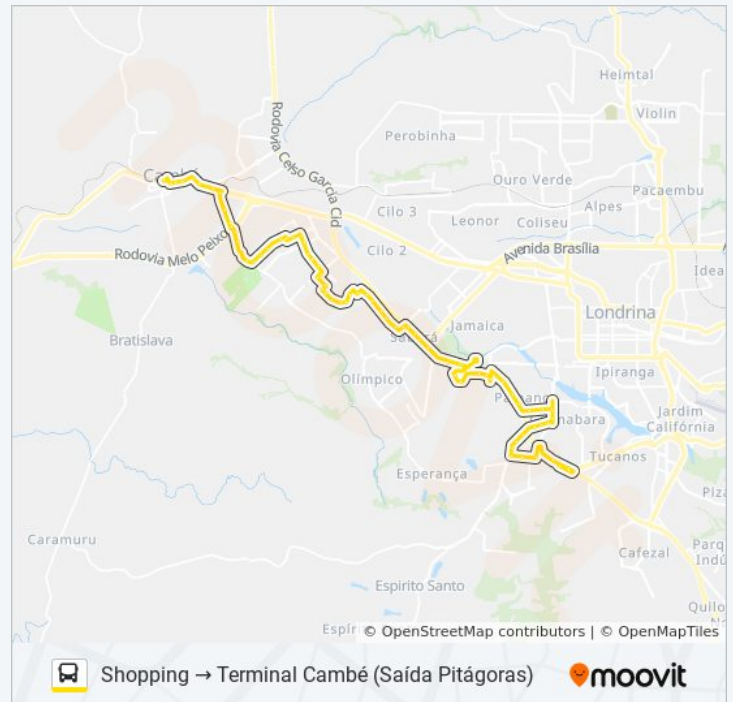

**Sentido:** Shopping → Terminal Cambé (Saída Pitágoras)

**Paradas:** 73

**Duração da viagem:** 55 min

**Resumo da linha:**

Rua União Da Vitória, 401

Rua Cianorte, 224

Rua Das Rosas, 213

Rua Guaira, 282