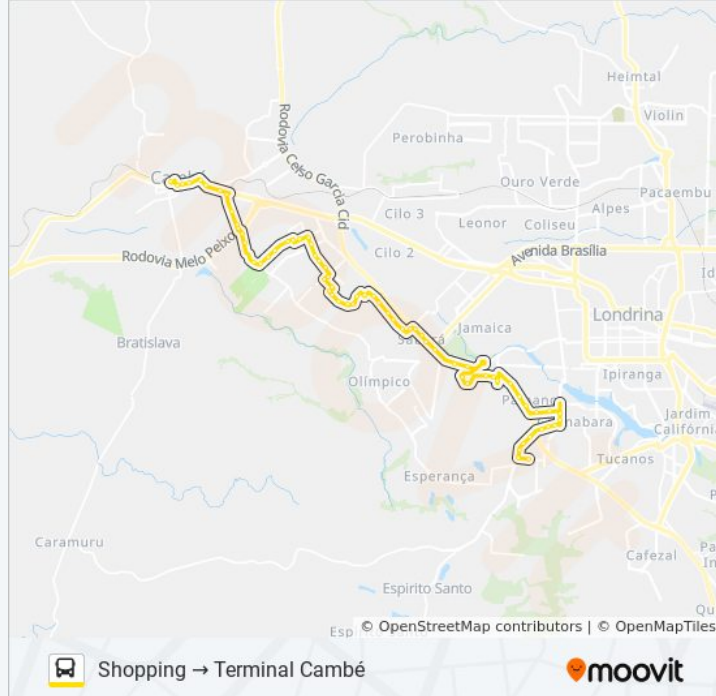

Avenida Paraná Esporte Clube, 1024 - Jardim Ana Eliza

Rua Londrina Esporte Clube, 240

Rua Londrina Esporte Clube, 372

Avenida Pedro Viriato P. De Souza, 476

Rua Humberto Moreschi, 395

Rua Humberto Moreschi, 217

Rua Humberto Moreschi, 89

Rua Rio Iguaçu, 631

Rua Rio Iguaçu, 455

Avenida José Afonso Dos Santos, 602

Rua Rio Pirapó, 21 - Jardim Santo Amaro

Rua Rio Pirapó, 152

Avenida Bernardino De Campos, 557

Avenida Bernardino De Campos, 255