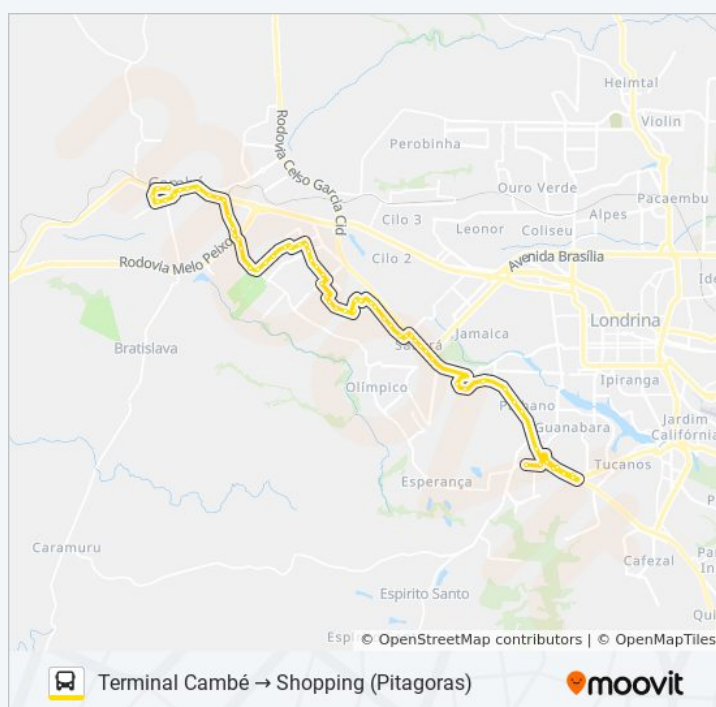

### Informações da linha de ônibus 1907 CAMBÉ / SHOPPING CATUAÍ (VIA SÃO PAULO)

**Sentido:** Terminal Cambé → Shopping (Pitagoras)

**Paradas:** 63

**Duração da viagem:** 55 min

**Resumo da linha:**

Avenida José Afonso Dos Santos, 589