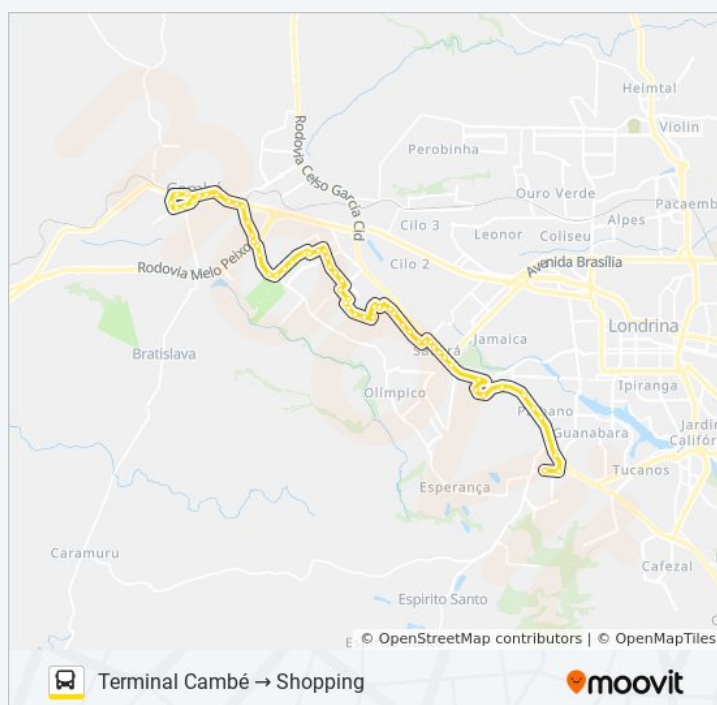

### Informações da linha de ônibus 1907 CAMBÉ / SHOPPING CATUAÍ (VIA SÃO PAULO)

**Sentido:** Terminal Cambé → Shopping

**Paradas:** 60

**Duração da viagem:** 45 min

**Resumo da linha:**

Avenida José Afonso Dos Santos, 589