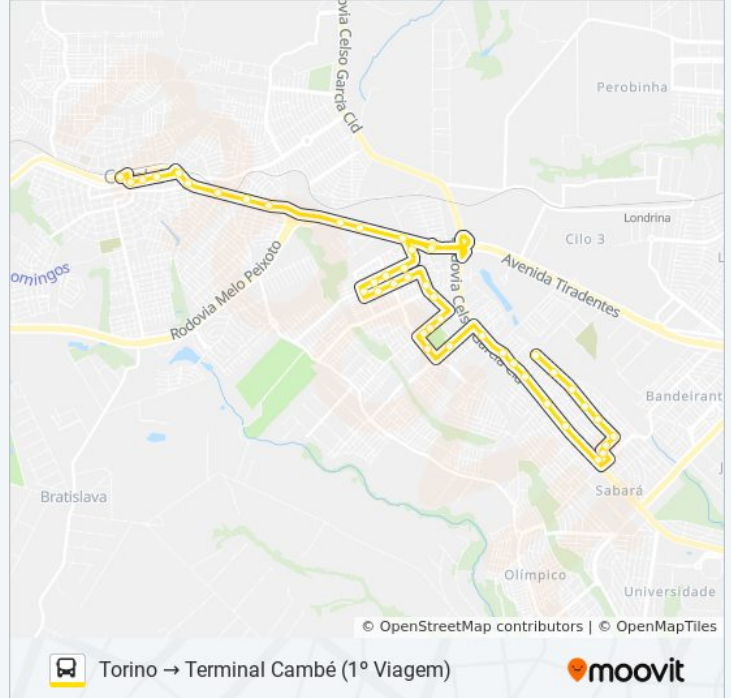

Informações da linha de ônibus 1907 CAMBÉ / SHOPPING CATUAÍ (VIA SANTO AMARO)

Sentido: Torino → Terminal Cambé (1º Viagem)

Paradas: 44

Duração da viagem: 35 min

Resumo da linha:

Marginal Rodovia Pr 445, 1667 - Rodoplus
Marginal Rodovia Pr 445, 1227 - Injet Plásticos
Avenida Pedro Viriato P. De Souza, 312
Rua Humberto Moreschi, 395
Rua Bento Munhoz Da Rocha Neto, 92
Rua Bento Munhoz Da Rocha Neto, 136
Rua Bento Munhoz Da Rocha Neto, 352
Avenida Gabriel Freceiro De Miranda, 803
Avenida Gabriel Freceiro De Miranda, 619
Avenida José Afonso Dos Santos, 166
Avenida José Afonso Dos Santos, 374
Avenida José Afonso Dos Santos, 602
Rua Rio Pirapó, 21 - Jardim Santo Amaro
Rua Rio Amazonas, 134
Rua Rio Amazonas, 322
Rua Rio Amazonas, 576
Avenida Gabriel Freceiro De Miranda, 13
Rodovia Br 369, 367 - Eletro Solda Paranaense
Rodovia Br 369, 372 - Buffet Laguna
Rodovia Br 369, 622 - Passarela Coca-Cola
Rodovia Br 369 - Makro Atacadista
Rodovia Br 369, 912
Avenida Roberto Conceição, 46
Avenida Roberto Conceição, 112
Avenida Roberto Conceição, 386
Rua Belo Horizonte, 510
Rua Belo Horizonte 136
Avenida Inglaterra, 292
Avenida Inglaterra, 414
Avenida Inglaterra, 778
Terminal Cambé