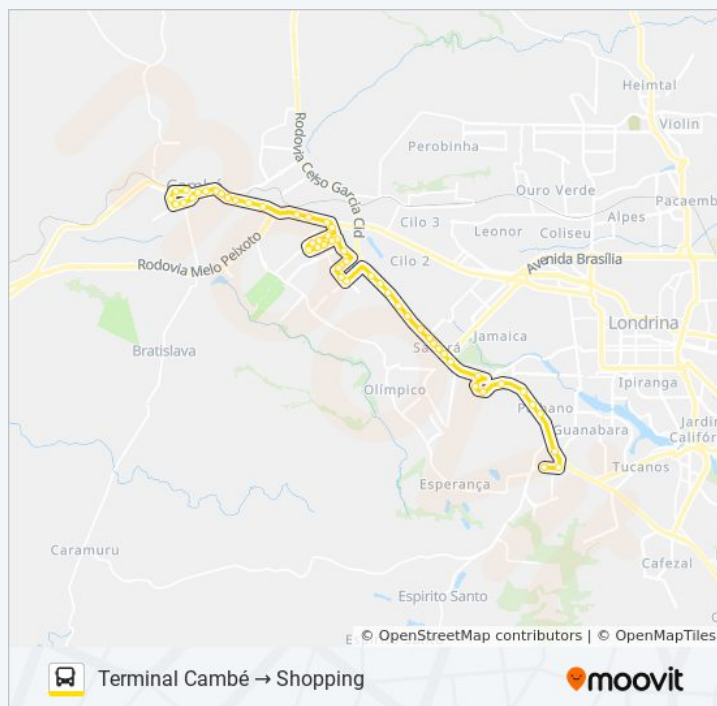

Informações da linha de ônibus 1907 CAMBÉ / SHOPPING CATUAÍ (VIA SANTO AMARO)

Sentido: Terminal Cambé → Shopping

Paradas: 53

Duração da viagem: 45 min

Resumo da linha:

Rua Paulo Novaes Da Silveira, 630

Marginal Rodovia Pr 445, 800 - Motel Blue Moon