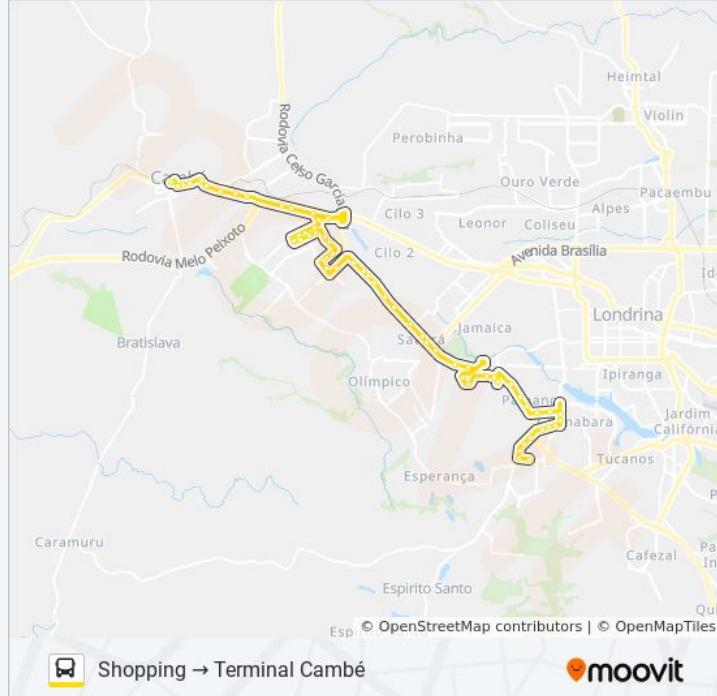

Avenida José Afonso Dos Santos, 602

Rua Rio Pirapó, 21 - Jardim Santo Amaro

Rua Rio Amazonas, 134

Rua Rio Amazonas, 322

Rua Rio Amazonas, 576

Avenida Gabriel Freceiro De Miranda, 13

Rodovia Br 369, 367 - Eletro Solda Paranaense

Rodovia Br 369, 372 - Buffet Laguna

Rodovia Br 369, 622 - Passarela Coca-Cola

Rodovia Br 369 - Makro Atacadista

Rodovia Br 369, 912

Avenida Roberto Conceição, 46

Avenida Roberto Conceição, 112

Avenida Roberto Conceição, 386

Rua Belo Horizonte, 510

Rua Belo Horizonte 136

Avenida Inglaterra, 292

Avenida Inglaterra, 414

Avenida Inglaterra, 778

Terminal Cambé

Sentido: Shopping → Terminal Cambé (Saída Pitágoras)

66 pontos