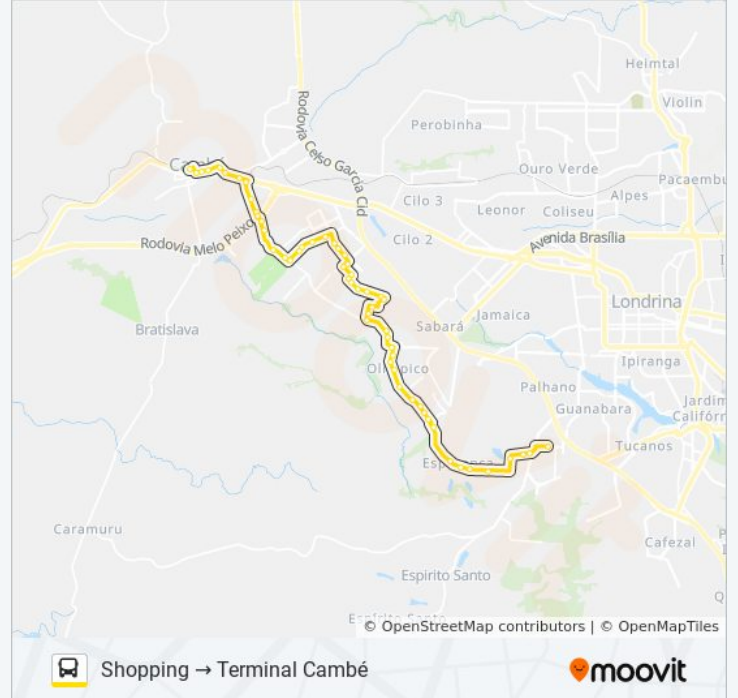

Rua Londrina Esporte Clube, 240

Rua Londrina Esporte Clube, 372

Avenida Pedro Viriato P. De Souza, 476

Rua Humberto Moreschi, 395

Rua Humberto Moreschi, 217

Rua Humberto Moreschi, 89

Rua Rio Paraná, 532

Rua Rio Paraná, 790

Rua Da Esperança, 811

Rua Da Esperança, 451

Rua Da Esperança, 74

Avenida Roberto Conceição, 386

Rua Belo Horizonte, 510

Rua Belo Horizonte 136

Avenida Inglaterra, 292
Avenida Inglaterra, 414
Avenida Inglaterra, 778
Terminal Cambé

Sentido: Terminal Cambé → Shopping

64 pontos

[VER OS HORÁRIOS DA LINHA](#)

Terminal Cambé
Rua Belo Horizonte, 1300 - Campel
Rua Pará, 154
Rua Espanha, 549
Rua Espanha, 371
Rua França, 548
Avenida Inglaterra, 473
Avenida Inglaterra, 239
Rua Belo Horizonte 163
Avenida Roberto Conceição, 200
Avenida Roberto Conceição, 404
Rua Da Esperança, 50
Rua Da Esperança, 452
Rua Da Esperança, 812
Rua Da Esperança, 1086
Rua Da Esperança, 1428
Avenida Esperanca, 24
Rua Da Esperança, 58b
Rua Da Esperança, 1630
Rua Rio Paraná, 130
Rua Rio Paraná, 347
Rua Rio Paraná, 864
Rua Rio Paraná, 947
Rua Rio Paraná, 680
Rua Rio Paraná, 685