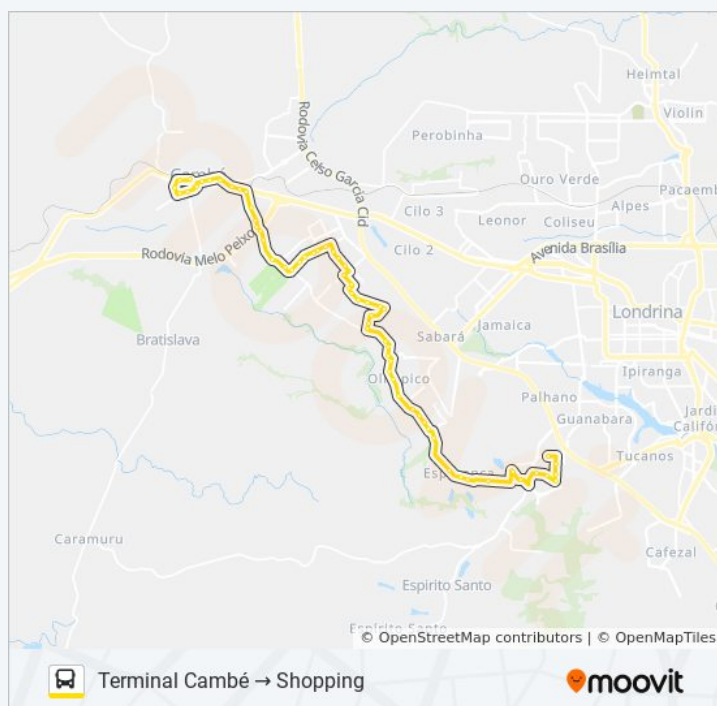

Sentido: Terminal Cambé → Shopping

64 pontos

[VER OS HORÁRIOS DA LINHA](#)

Terminal Cambé
Rua Belo Horizonte, 1300 - Campel
Rua Pará, 154
Rua Espanha, 549
Rua Espanha, 371
Rua França, 548
Avenida Inglaterra, 473
Avenida Inglaterra, 239
Rua Belo Horizonte 163
Avenida Roberto Conceição, 200
Avenida Roberto Conceição, 404
Rua Da Esperança, 50
Rua Da Esperança, 452
Rua Da Esperança, 812
Rua Da Esperança, 1086
Rua Da Esperança, 1428
Avenida Esperanca, 24
Rua Da Esperança, 58b
Rua Da Esperança, 1630
Rua Rio Paraná, 130
Rua Rio Paraná, 347
Rua Rio Paraná, 864
Rua Rio Paraná, 947
Rua Rio Paraná, 680
Rua Rio Paraná, 685

Horários da linha de ônibus 1907 CAMBÉ / SHOPPING CATUAÍ (VIA MARATONA)

Tabela de horários sentido Terminal Cambé → Shopping

Domingo	Fora de Operação
Segunda-feira	06:40 - 16:40
Terça-feira	06:40 - 16:40
Quarta-feira	06:40 - 16:40
Quinta-feira	06:40 - 16:40
Sexta-feira	06:40 - 16:40
Sábado	Fora de Operação

Informações da linha de ônibus 1907 CAMBÉ / SHOPPING CATUAÍ (VIA MARATONA)

Sentido: Terminal Cambé → Shopping

Paradas: 64

Duração da viagem: 49 min

Resumo da linha:

Rua Humberto Moreschi, 886

Rua Humberto Moreschi, 200