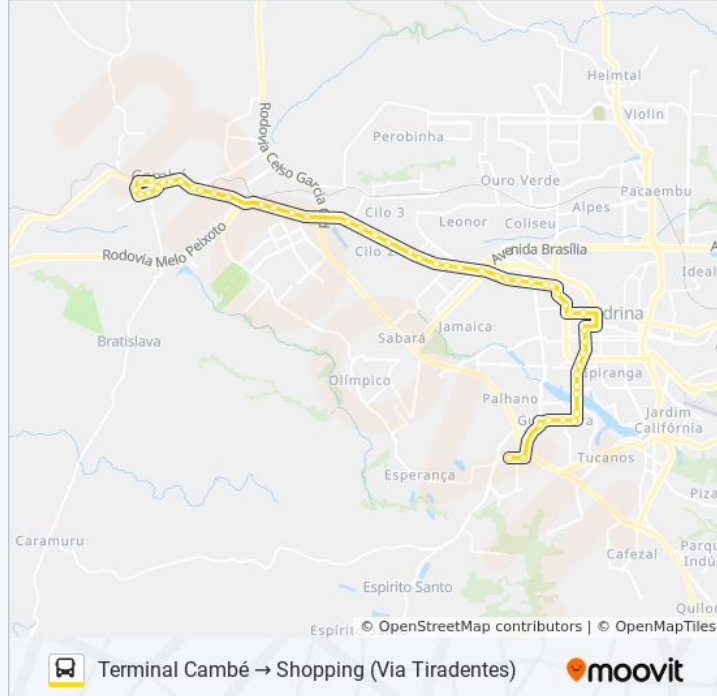

Rua França, 548

Avenida Inglaterra, 473

Avenida Inglaterra, 239

Rua Belo Horizonte 163

Avenida Roberto Conceição, 200

Avenida Roberto Conceição, 404

Avenida Roberto Conceição

Avenida Roberto Conceição, 1072

Rua Benjamin Constant, 1941

Rua Quintino Bocaiúva, 255

Avenida Higienópolis, 352

Avenida Higienópolis, 672

Avenida Higienópolis, 1024

Avenida Higienópolis, 1316

Avenida Higienópolis, 1600

Avenida Higienópolis, 1904

Avenida Higienópolis, 2669

Avenida Higienópolis, 2669

Avenida Madre Leônia Milito, 542

Avenida Madre Leônia Milito, 888

Avenida Madre Leônia Milito, 1400

Avenida Ayrton Senna Da Silva, 998

Avenida Terras De Santana, 139

Terminal Shopping Catuaí (Plataforma Metropolitana) Externo)

Os horários e os mapas do itinerário da linha de ônibus 1907 CAMBÉ / SHOPPING CATUAÍ (VIA HIGIENÓPOLIS) estão disponíveis, no formato PDF offline, no site: [moovitapp.com](https://moovitapp.com). Use o [Moovit App](#) e viaje de transporte público por Londrina! Com o Moovit você poderá ver os horários em tempo real dos ônibus, trem e metrô, e receber direções passo a passo durante todo o percurso!