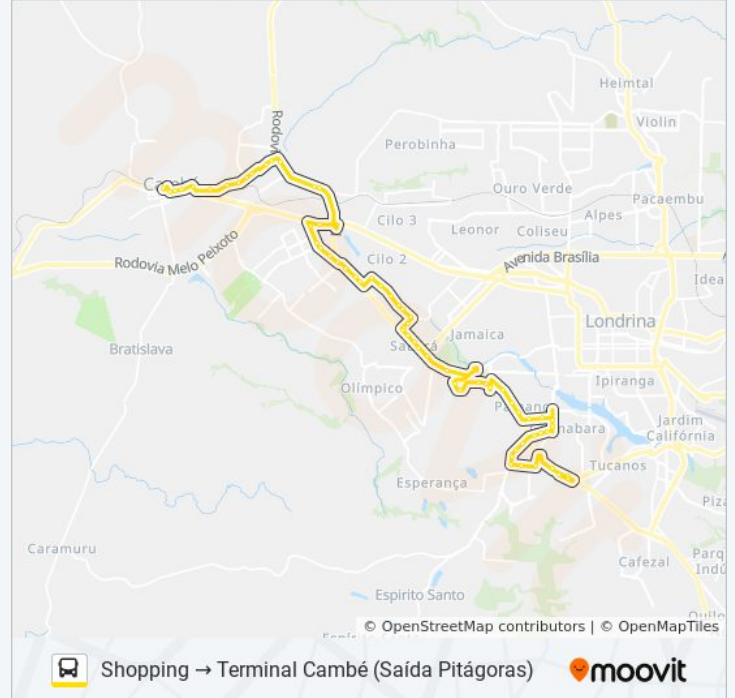

Marginal Rodovia Pr 445, 3570 - Condomínio San Pablo

Marginal Rodovia Pr 445, 3570 - Pula Futrika

Marginal Rodovia Pr 445, 3225 - Hotel Londri Star

Rua Constantino Pialarissi, 150

Rodovia Pr 445 - Hospital De Clinicas / Uel

Rodovia Pr 445 - Guarita/Uel

Rua Manacá - Ru/Uel

Rotatória Cch/Uel

Marginal Rodovia Pr 445, 1677 - Jardinagem 04 Estações

Marginal Rodovia Pr 445, 1050 - Cativa

Rua Roberto Romanelli, 677

Marginal Rodovia Pr 445, 335 - Jmc Refrigeração

Marginal Rodovia Pr 445, 123 - Lumine Vidros

Rua Roberto Romanelli, 3595

Rua Marechal Floriano Peixoto, 251

Rua Antônio Rodrigues Arzão, 933

Rua Antônio Rodrigues Arzão, 621

Rua Antônio Rodrigues Arzão, 475

Rua Antônio Rodrigues Arzão, 46

Rua Antônio Raposo Távares, 741

Rua Antônio Raposo Távares, 435

Rodovia Pr 445, 1837

Marginal Rodovia Pr 445, 1667 - Rodoplus

Marginal Rodovia Pr 445, 1227 - Injet Plásticos

Avenida Gabriel Freceiro De Miranda, 1231

Avenida Gabriel Freceiro De Miranda, 1231

Avenida Gabriel Freceiro De Miranda, 803

Avenida Gabriel Freceiro De Miranda, 619

Avenida Gabriel Freceiro De Miranda, 13

Rodovia Br 369, 367 - Eletro Solda Paranaense

Marginal Rodovia Pr 445 - Telhanorte