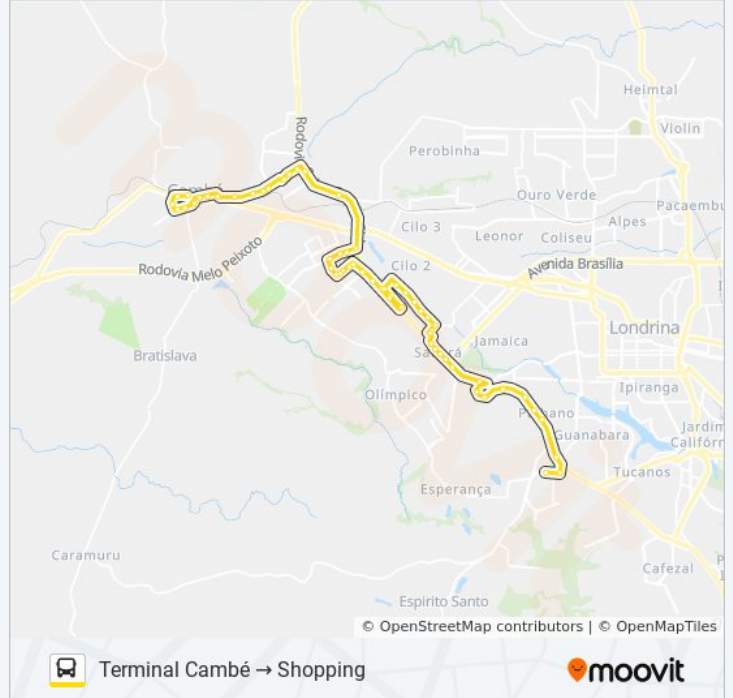

Rua Marechal Floriano Peixoto, 251

Rua Antônio Dias Adorno, 1500

Marginal Rodovia Pr 445, 50 - Londrimassas

Rua Paulo Novaes Da Silveira, 274

Rua Paulo Novaes Da Silveira, 630

Marginal Rodovia Pr 445, 800 - Motel Blue Moon