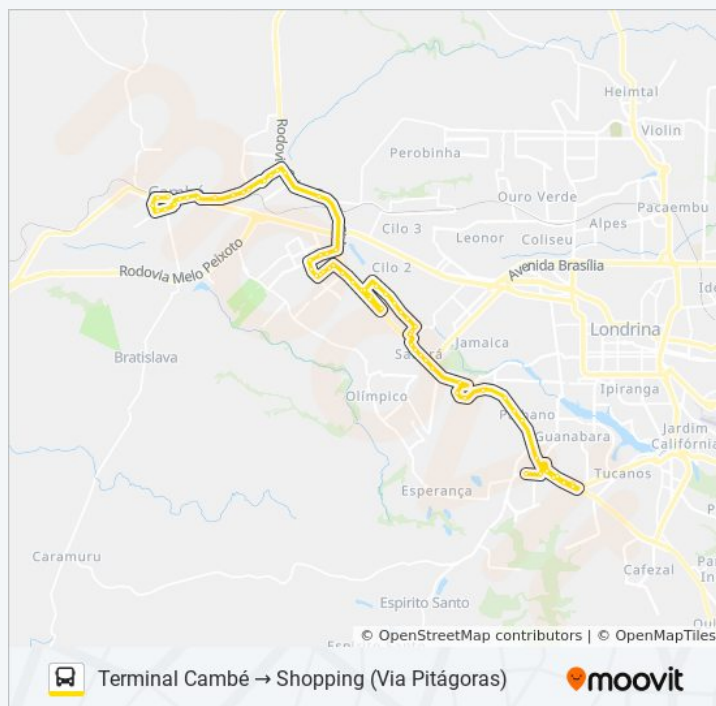

Marginal Rodovia Pr 445, 2117 - Atacado Regina

Rodovia Pr 445, 1837

Rua Antônio Raposo Taváres, 412

Rua Antônio Raposo Taváres, 752

Rua Antônio Rodrigues Arzão, 118

Rua Antônio Rodrigues Arzão, 448

Rua Antônio Rodrigues Arzão, 684

Rua Antônio Rodrigues Arzão, 998

**Sentido:** Terminal Cambé → Shopping (Via Pitágoras)

**Paradas:** 64

**Duração da viagem:** 50 min

**Resumo da linha:**

Rua Marechal Floriano Peixoto, 251

Rua Antônio Dias Adorno, 1500

Marginal Rodovia Pr 445, 50 - Londrimassas

Rua Paulo Novaes Da Silveira, 274

Rua Paulo Novaes Da Silveira, 630

Marginal Rodovia Pr 445, 800 - Motel Blue Moon

Marginal Rodovia Pr 445, 1050 - Correios

Marginal Rodovia Pr 445, 1853 - Acesso Uel