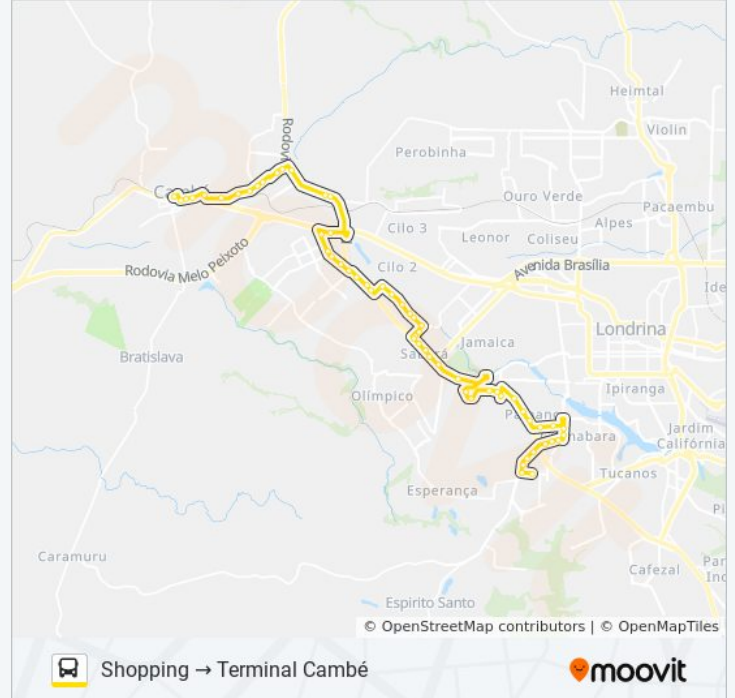

Rodovia Pr 445 - Guarita/Uel

Rua Manacá - Ru/Uel

Rotatória Cch/Uel

Marginal Rodovia Pr 445, 1677 - Jardinagem 04 Estações

Marginal Rodovia Pr 445, 1050 - Cativa

Rua Roberto Romanelli, 677

Marginal Rodovia Pr 445, 335 - Jmc Refrigeração

Marginal Rodovia Pr 445, 123 - Lumine Vidros

Rua Roberto Romanelli, 3595

Rua Marechal Floriano Peixoto, 251

Rua Antônio Rodrigues Arzão, 933

Rua Antônio Rodrigues Arzão, 621

Rua Antônio Rodrigues Arzão, 475

Rua Antônio Rodrigues Arzão, 46

Rua Antônio Raposo Taváres, 741

Rua Antônio Raposo Taváres, 435

Rodovia Pr 445, 1837

Marginal Rodovia Pr 445, 1667 - Rodoplus

Marginal Rodovia Pr 445, 1227 - Injet Plásticos

Avenida Gabriel Freceiro De Miranda, 1231

Avenida Gabriel Freceiro De Miranda, 1231

Avenida Gabriel Freceiro De Miranda, 803

Avenida Gabriel Freceiro De Miranda, 619

Avenida Gabriel Freceiro De Miranda, 13

Rodovia Br 369, 367 - Eletro Solda Paranaense

Marginal Rodovia Pr 445 - Telhanorte

Marginal Rodovia Pr 445, 83 - Auto Posto Cupinzão

Marginal Rodovia Pr 445 - Posto Portelão

Avenida Antônio Ramineli, 182

Avenida Antônio Ramineli, 334

Avenida Antônio Ramineli, 816

Avenida Antônio Ramineli, 984