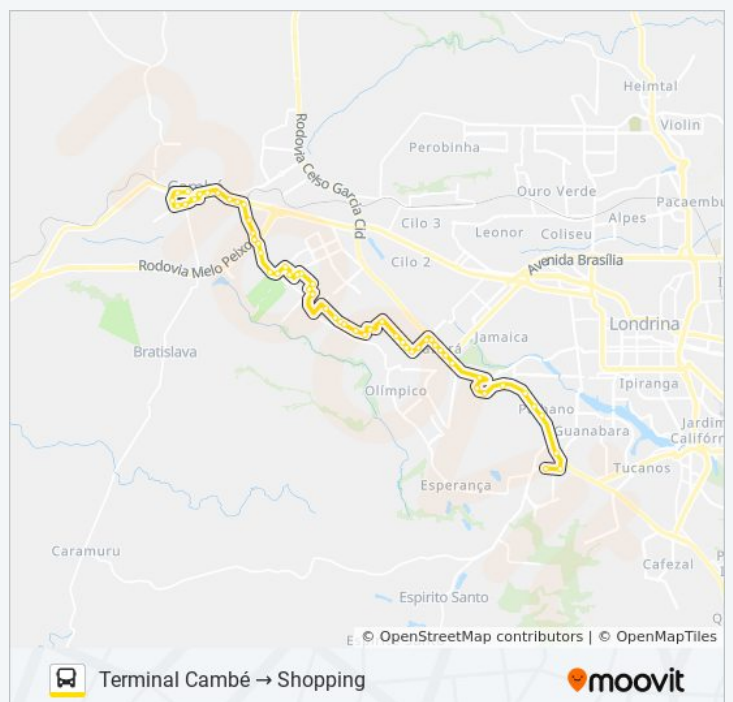

Rua Belo Horizonte, 510

Rua Belo Horizonte 136
Avenida Inglaterra, 292
Avenida Inglaterra, 414
Avenida Inglaterra, 778
Terminal Cambé

Sentido: Terminal Cambé → Shopping

55 pontos

[VER OS HORÁRIOS DA LINHA](#)

Horários da linha de ônibus 1907 CAMBÉ / SHOPPING CATUAÍ (VIA BELA ITÁLIA)

Tabela de horários sentido Terminal Cambé → Shopping

Domingo	Fora de Operação
Segunda-feira	07:12 - 17:47
Terça-feira	07:12 - 17:47
Quarta-feira	07:12 - 17:47
Quinta-feira	07:12 - 17:47
Sexta-feira	07:12 - 17:47
Sábado	08:30

Informações da linha de ônibus 1907 CAMBÉ / SHOPPING CATUAÍ (VIA BELA ITÁLIA)

Sentido: Terminal Cambé → Shopping

Paradas: 55

Duração da viagem: 50 min

Resumo da linha:

Rua Oceano Pacífico, 41

Rua Bento Munhoz Da Rocha Neto, 209