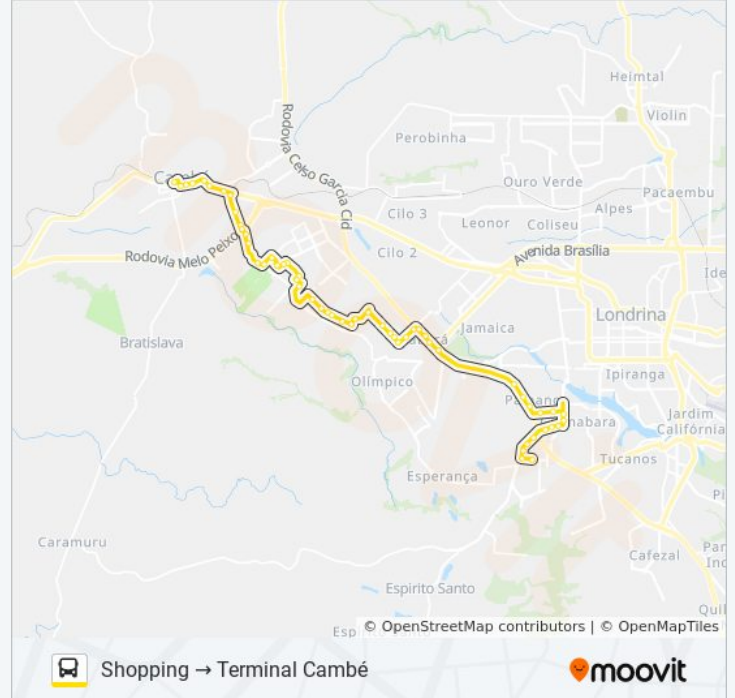

Rua Da Esperança, 58b

Avenida Esperanca, 24

Rua Da Esperança, 1427

Rua Da Esperança, 1085

Rua Da Esperança, 811

Rua Da Esperança, 451

Rua Da Esperança, 74

Avenida Roberto Conceição, 386

Rua Belo Horizonte, 510

Rua Belo Horizonte 136
Avenida Inglaterra, 292
Avenida Inglaterra, 414
Avenida Inglaterra, 778
Terminal Cambé

Sentido: Terminal Cambé → Shopping

55 pontos

[VER OS HORÁRIOS DA LINHA](#)