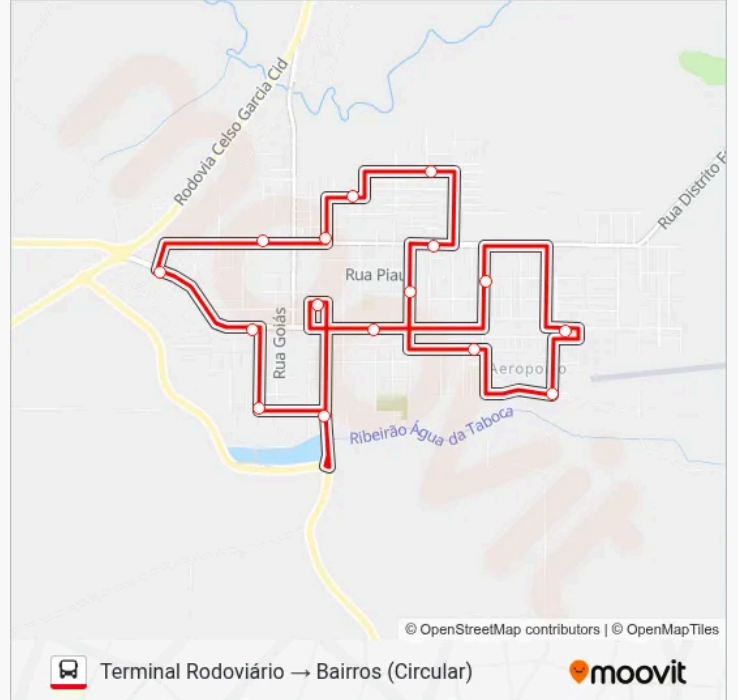

17 pontos

[VER OS HORÁRIOS DA LINHA](#)

Terminal Rodoviário Sertanópolis

Avenida Doutor Vacyr Gonçalves Pereira 880

Avenida Natal Bersanete 02 - Restaurante Escuta O Cheiro

Avenida Doutor Vacyr Gonçalves Pereira 2226 - Oficina Pantanal

Rua Das Rosas 105 - Cmei Maria Fernandes

Rua São Paulo 1181

Rua Distrito Federal 1.120

Avenida 06 De Junho, 178 - Praça Antonio Geraldo Vaz

Avenida Doutor Vacyr Gonçalves Pereira, 136 - Floricultura Bruanjo

Rua Sergipe 3

Rua São Paulo, 101

Terminal Rodoviário Sertanópolis

Horários da linha de ônibus 001 CIRCULAR SERTANÓPOLIS

Tabela de horários sentido Terminal Rodoviário → Bairros (Circular)

segunda-feira	06:30-18:15
terça-feira	06:30-18:15
quarta-feira	06:30-18:15
quinta-feira	06:30-18:15
sexta-feira	06:30-18:15
sábado	06:30-12:15
domingo	Fora de Operação

Informações da linha de ônibus 001 CIRCULAR SERTANÓPOLIS**Sentido:** Terminal Rodoviário → Bairros (Circular)**Paradas:** 17**Duração da viagem:** 49 min**Resumo da linha:**

Os horários e os mapas do itinerário da linha de ônibus 001 CIRCULAR SERTANÓPOLIS estão disponíveis, no formato PDF offline, no site: moovitapp.com. Use o Moovit App e viaje de transporte público por Londrina! Com o Moovit você poderá ver os horários em tempo real dos ônibus, trem e metrô, e receber direções passo a passo durante todo o percurso!