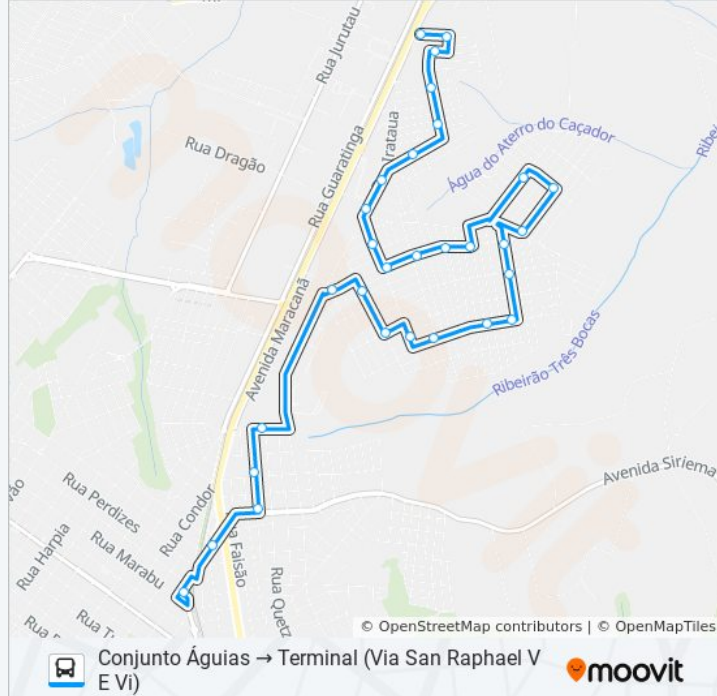

30 pontos

[VER OS HORÁRIOS DA LINHA](#)

Rua Arapaçu Vermelho, 67 - Conjunto Águias

Rua Arapaçu Vermelho, 191

Rua Bacurau Migrador, 123

Rua Juruviara Fosca, 218

Rua Juruviara Fosca, 259

Rua Beija Flôr Branco, 205

Rua Mutum De Penacho, 363

Rua Anambé De Coria, 1082

Rua Choca-Barrada, 110

Rua Choca-Barrada, 238

Rua Maritaca Roxa, 743

Horários da linha de ônibus 001 ÁGUIAS

Tabela de horários sentido Conjunto Águias → Terminal (Via San Raphael V E Vi)

Sentido: Conjunto Águias → Terminal (Via San Raphael V E Vi)

Paradas: 30

Duração da viagem: 20 min

Resumo da linha:

Rua Maritaca Roxa, 583
Rua Maritaca Roxa, 131
Rua Loro Verde, 62
Rua Gaturamo-Rei, 69
Rua Garça Branca, 76
Rua Albatroz Real, 100
Rua Guiraca, 158
Rua Surucuá Açú, 320
Rua Surucuá Açú, 2
Rua Gralha Azul, 242
Terminal Urbano De Arapongas

Sentido: Conjunto Águias → Terminal (Via Vila Araponguinha)

27 pontos

[VER OS HORÁRIOS DA LINHA](#)

Rua Arapaçu Vermelho, 67 - Conjunto Águias
Rua Arapaçu Vermelho, 191
Rua Bacurau Migrador, 123
Rua Juruviara Fosca, 218
Rua Juruviara Fosca, 259
Rua Beija Flôr Branco, 205
Rua Iratauí, 3180
Rua Irataua, 3030
Rua Loro Verde, 198
Rua Albatroz Real, 212
Rua Albatroz Real, 410
Rua Albatroz Real, 864
Rua Albatroz Real, 1042
Rua Choca-Barrada, 110
Rua Choca-Barrada, 238
Rua Maritaca Roxa, 743
Rua Maritaca Roxa, 583