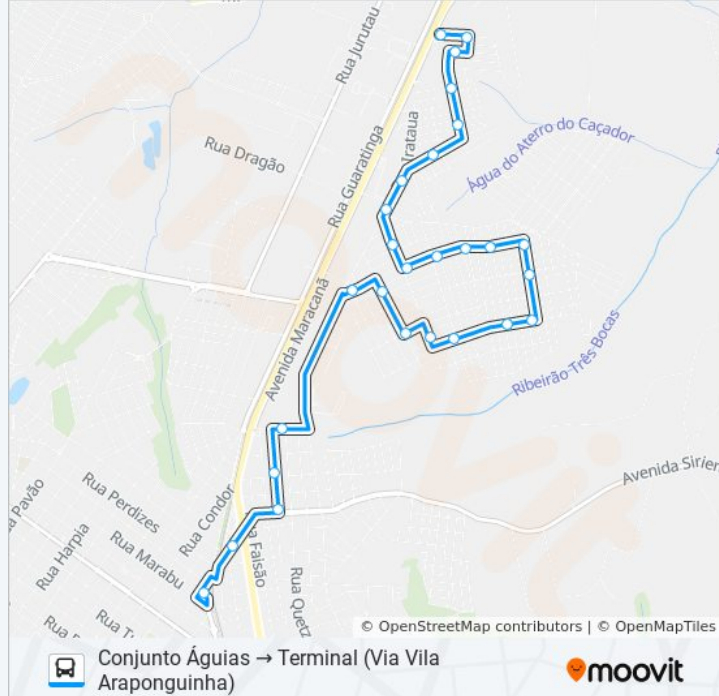

Informações da linha de ônibus 001 ÁGUIAS

Sentido: Conjunto Águias → Terminal (Via Vila Araponguinha)

Paradas: 27

Duração da viagem: 20 min

Resumo da linha:

Rua Maritaca Roxa, 131

Rua Loro Verde, 62

Rua Gaturamo-Rei, 69

Rua Garça Branca, 76

Rua Albatroz Real, 100

Rua Guiraca, 158

Rua Surucuá Açú, 320

Rua Surucuá Açú, 2

Rua Gralha Azul, 242

Terminal Urbano De Arapongas

Sentido: Terminal → Conjunto Águias (Via San Raphael V E Vi)

34 pontos

[VER OS HORÁRIOS DA LINHA](#)

Terminal Urbano De Arapongas

Rua Uirapuru, 14

Rua Pintasilgo, 22

Rua Rouxinol, 454

Rua Maracanã, 3605

Avenida Maracanã, 4066

Rua Juruviara Fosca, 259

Rua Beija Flôr Branco, 205

Rua Iratauí, 3180

Rua Irataua, 3030

Horários da linha de ônibus 001 ÁGUIAS

Tabela de horários sentido Terminal → Conjunto Águias (Via San Raphael V E Vi)