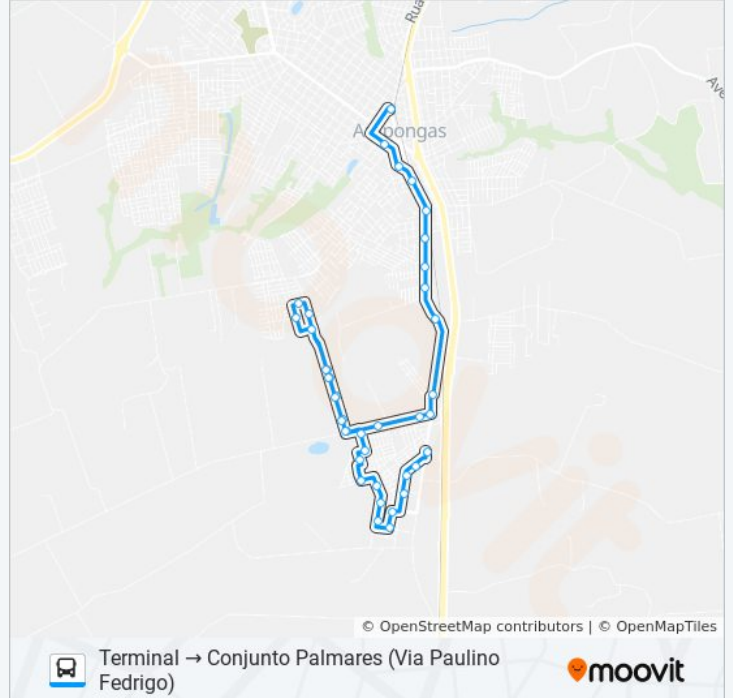

Paradas: 40

Duração da viagem: 40 min

Resumo da linha:

Avenida Capitão Castanho, 514

Rua Verdinho Coroado

Rua Cigarra Verdadeira, 1300

Rua Cigarra Verdadeira

Rua Cigarra Verdadeira

Rua Cigarra Verdadeira

Rua Cigarra Verdadeira

Rua Ararajuba, 631

Rua Guaracava Verde, 411

Rua Galha De Crista Negra

Rua Gaturamo Verde, 112

Rua Ararajuba, 737

Rua Ararajuba, 99

Rua Ararajuba, 84

Rua Dancador Estrela, 248

Rua Dançador Estrela, 205

Rua Fruxu-Serrano, 120

Rua Fruxu Serrano, 265

Rua Formigueiro Da Serra, 179

Rua Rouxinol, 57

Os horários e os mapas do itinerário da linha de ônibus 002 PALMARES estão disponíveis, no formato PDF offline, no site: moovitapp.com. Use o [Moovit App](#) e viaje de transporte público por Londrina! Com o Moovit você poderá ver os horários em tempo real dos ônibus, trem e metrô, e receber direções passo a passo durante todo o percurso!