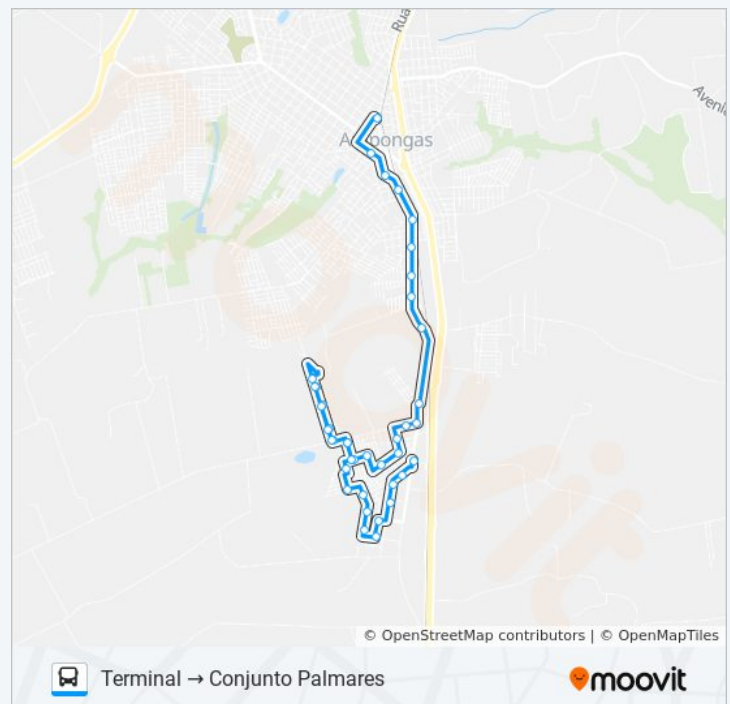

Rua Guaracavaca Verde, 360

Rua Ararajuba, 2411

Rua Cigarra Verdadeira

Rua Cigarra Verdadeira

Rua Cigarra Verdadeira, 588

Rua Cigarra Verdadeira

Rua Cigarra Verdadeira, 1300

Rua Cigarra Verdadeira

Rua Cigarra Verdadeira

Rua Cigarra Verdadeira

Rua Cigarra Verdadeira

Rua Ararajuba, 631

Rua Guaracava Verde, 411

Rua Gralha De Crista Negra

Rua Gaturamo Verde, 112

Tabela de horários sentido Terminal → Conjunto
Palmares

Sentido: Terminal → Conjunto Palmares

Paradas: 40

Duração da viagem: 40 min

Resumo da linha:

Rua Ararajuba, 737

Rua Ararajuba, 99

Rua Ararajuba, 84

Rua Dancador Estrela, 248

Rua Dançador Estrela, 205

Rua Fruxu-Serrano, 120

Rua Fruxu Serrano, 265

Rua Formigueiro Da Serra, 179

Rua Rouxinol, 57

Sentido: Terminal → Conjunto Palmares (Via Paulino Fedrigo)

40 pontos

[VER OS HORÁRIOS DA LINHA](#)