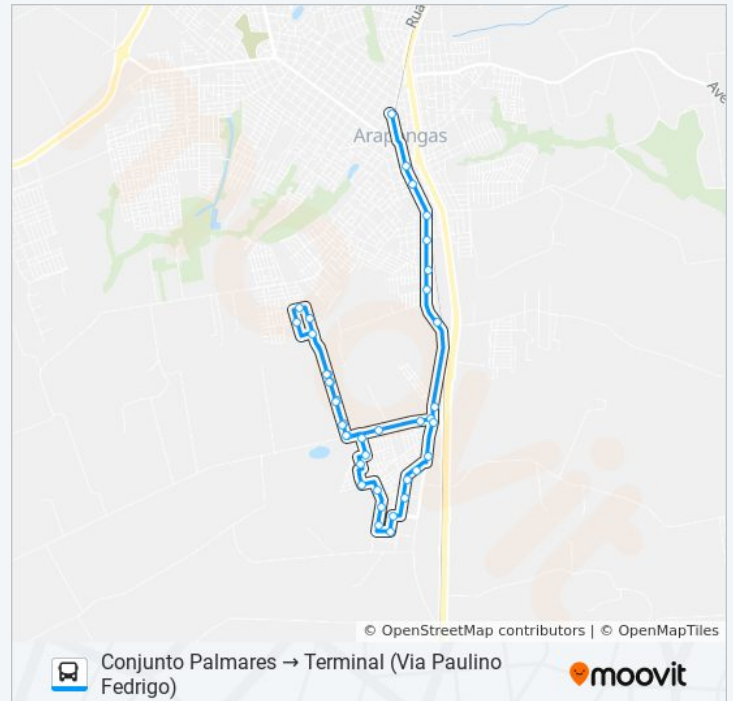

Sentido: Conjunto Palmares → Terminal (Via Paulino Fedrigo)

Rua Corrupção Do Rio Negro,

Avenida Capitão Castanho, 514

Rua Verdinho Coroado

Rua Cigarra Verdadeira, 1300

Rua Cigarra Verdadeira

Rua Cigarra Verdadeira

Rua Ararajuba, 84

Rua Dancador Estrela, 248

Rua Dançador Estrela, 205

Rua Fruxu-Serrano, 120

Rua Fruxu Serrano, 265

Rua Formigueiro Da Serra, 179

Rua Rouxinol, 57

Rua Rouxinol, 4278

Terminal Urbano De Arapongas

Paradas: 40

Duração da viagem: 35 min

Resumo da linha:

Sentido: Terminal → Conjunto Palmares

Horários da linha de ônibus 002 PALMARES

40 pontos

[VER OS HORÁRIOS DA LINHA](#)