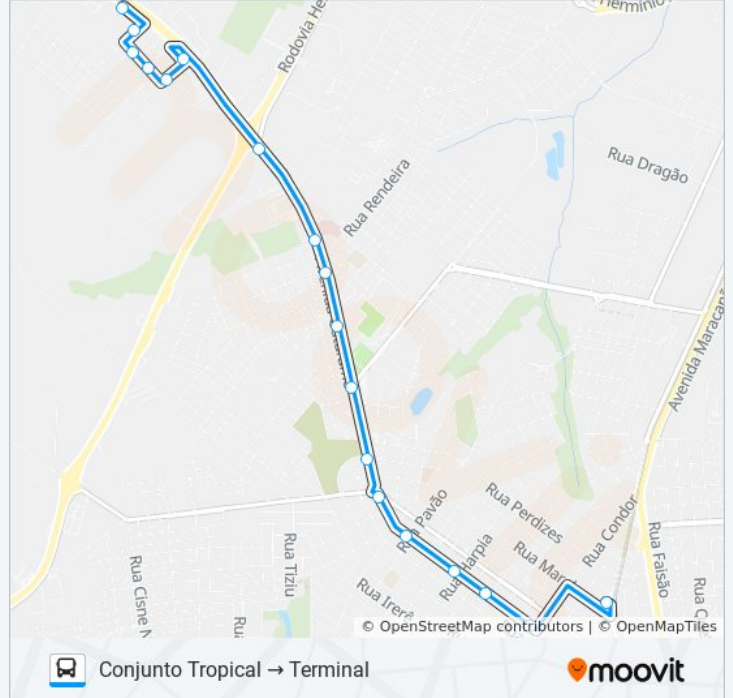

Use o aplicativo do Moovit para encontrar a estação de ônibus da linha 010 TROPICAL mais perto de você e descubra quando chegará a próxima linha de ônibus 010 TROPICAL.

Sentido: Conjunto Tropical → Terminal

18 pontos

[VER OS HORÁRIOS DA LINHA](#)

Rua Japuira, 665 - Conj. Tropical
Rua Mãe Da Lua, 144
Rua Garrincha, 115
Rua Garrincha, 133
Rua Olho De Fogo, 110
Rua Japuira, 50
Avenida Gaturamo, 2295
Avenida Gaturamo, 1623
Avenida Gaturamo, 1383
Avenida Gaturamo, 1041
Avenida Gaturamo, 625
Av. Gaturamo 183
Rua Uirapuru, 1883
Rua Uirapuru, 1515
Rua Uirapuru, 1211
Rua Uirapuru, 921
Rua Uirapuru, 558
Terminal Urbano De Arapongas

Informações da linha de ônibus 010 TROPICAL**Sentido:** Conjunto Tropical → Terminal**Paradas:** 18**Duração da viagem:** 25 min**Resumo da linha:**

Sentido: Terminal → Conjunto Tropical

20 pontos

[VER OS HORÁRIOS DA LINHA](#)

Informações da linha de ônibus 010 TROPICAL

Sentido: Terminal → Conjunto Tropical

Paradas: 20

Duração da viagem: 25 min

Resumo da linha:

Rua Olho De Fogo, 110

Rua Japuira, 50

Os horários e os mapas do itinerário da linha de ônibus 010 TROPICAL estão disponíveis, no formato PDF offline, no site: moovitapp.com. Use o [Moovit App](#) e viaje de transporte público por Londrina! Com o Moovit você poderá ver os horários em tempo real dos ônibus, trem e metrô, e receber direções passo a passo durante todo o percurso!