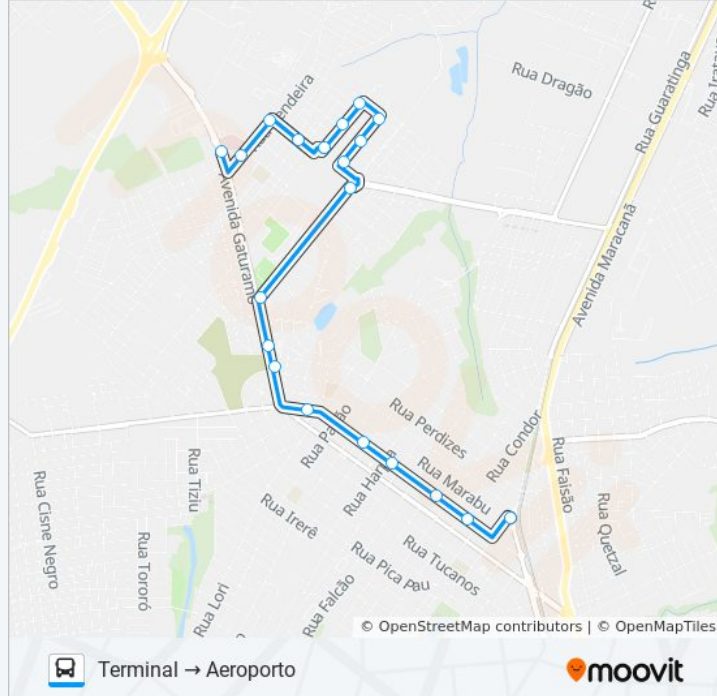

Use o aplicativo do Moovit para encontrar a estação de ônibus da linha 009 AEROPORTO mais perto de você e descubra quando chegará a próxima linha de ônibus 009 AEROPORTO.

Sentido: Aeroporto (Upa) → Terminal

**Informações da linha de ônibus 009
AEROPORTO****Sentido:** Aeroporto (Upa) → Terminal**Paradas:** 22**Duração da viagem:** 25 min**Resumo da linha:**

Terminal Urbano De Arapongas

Sentido: Terminal → Aeroporto

Rua Sabiá Poca, 92

Rua Sabiá Poca, 31

Rua Mãe De Taoca, 133

Rua Rendeira, 491

Horários da linha de ônibus 009 AEROPORTO

Tabela de horários sentido Terminal → Aeroporto

Domingo	07:00 - 22:00
Segunda-feira	07:00 - 22:00
Terça-feira	07:00 - 22:00
Quarta-feira	07:00 - 22:00
Quinta-feira	07:00 - 22:00
Sexta-feira	07:00 - 22:00
Sábado	07:00 - 22:00

Informações da linha de ônibus 009 AEROPORTO

Sentido: Terminal → Aeroporto

Paradas: 20

Duração da viagem: 25 min

Resumo da linha:

Rua Rendeira, 202

Avenida Gaturamo, 1365 - Hospital João De Freitas

Os horários e os mapas do itinerário da linha de ônibus 009 AEROPORTO estão disponíveis, no formato PDF offline, no site: moovitapp.com. Use o [Moovit App](#) e viaje de transporte público por Londrina! Com o Moovit você poderá ver os horários em tempo real dos ônibus, trem e metrô, e receber direções passo a passo durante todo o percurso!