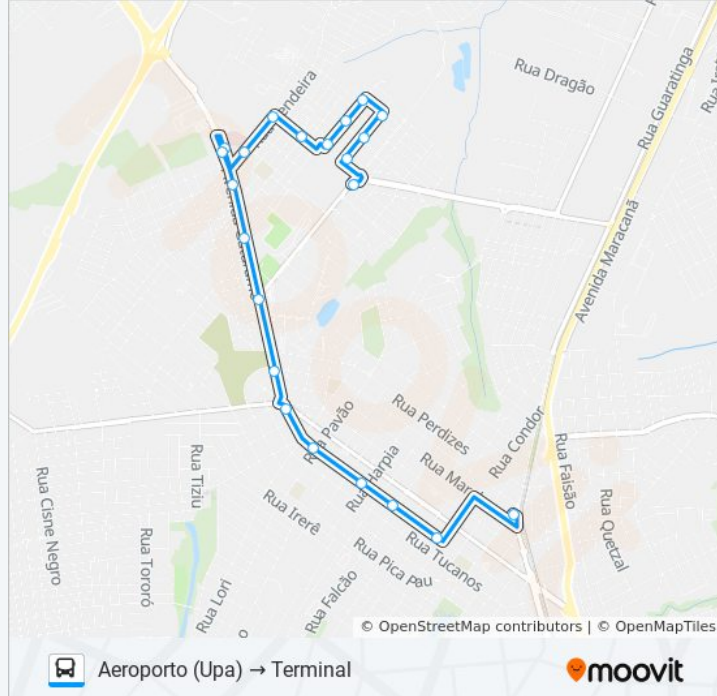

Use o aplicativo do Moovit para encontrar a estação de ônibus da linha 009 AEROPORTO mais perto de você e descubra quando chegará a próxima linha de ônibus 009 AEROPORTO.

Sentido: Aeroporto (Upa) → Terminal

Rua Sabiá Poca, 31

Rua Mãe De Taoca, 133

Rua Rendeira, 491

Rua Rendeira, 202

Avenida Gaturamo, 1365 - Hospital João De Freitas

Avenida Gaturamo, 1623

Avenida Gaturamo, 1383

Avenida Gaturamo, 1041

Avenida Gaturamo, 625

Av. Gaturamo 183

Rua Uirapuru, 1883

Rua Uirapuru, 1515

Rua Uirapuru, 1211

Rua Uirapuru, 921

Rua Uirapuru, 558

Horários da linha de ônibus 009 AEROPORTO

**Informações da linha de ônibus 009
AEROPORTO****Sentido:** Aeroporto (Upa) → Terminal**Paradas:** 22**Duração da viagem:** 25 min**Resumo da linha:**

Terminal Urbano De Arapongas

Sentido: Terminal → Aeroporto