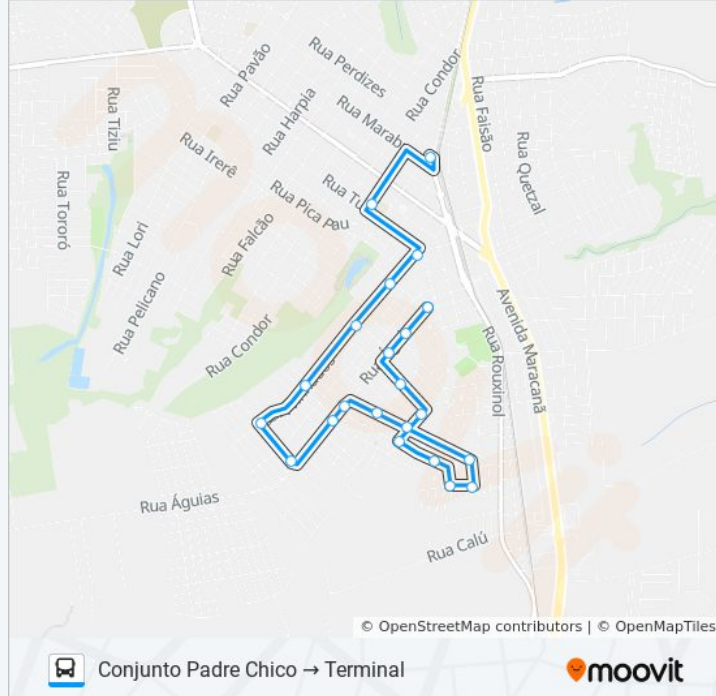

Use o aplicativo do Moovit para encontrar a estação de ônibus da linha 003 PADRE CHICO mais perto de você e descubra quando chegará a próxima linha de ônibus 003 PADRE CHICO.

Sentido: Conjunto Padre Chico → Terminal

22 pontos

[VER OS HORÁRIOS DA LINHA](#)

Rua Águias, 85
Rua Águias, 290
Rua Águias, 408
Rua Acauã, 25
Rua Pato Bravo, 230
Rua Pato Bravo, 378
Rua Beija Flor De Coleira, 572
Rua Cigarra Azulada, 141
Rua Curriqueiro Dos Campos, 95
Rua Canindé, 80
Rua Garça Azul, 369
Rua Garça Azul, 165
Rua Águias, 953
Rua Águias, 1145
Av. Asa De Seda
Rua Avinhado, 173
Rua Avinhado, 304
Rua Avinhado, 677
Rua Avinhado, 304
Rua Avinhado, 36

Informações da linha de ônibus 003 PADRE CHICO**Sentido:** Conjunto Padre Chico → Terminal**Paradas:** 22**Duração da viagem:** 20 min**Resumo da linha:**

Rua Beija-Flor, 690

Terminal Urbano De Araçongas

Sentido: Conjunto Padre Chico → Terminal (Via Paulino Fedrigo)

31 pontos

[VER OS HORÁRIOS DA LINHA](#)

Rua Águias, 85

Rua Águias, 290

Rua Águias, 408

Rua Acauã, 25

Rua Pato Bravo, 230