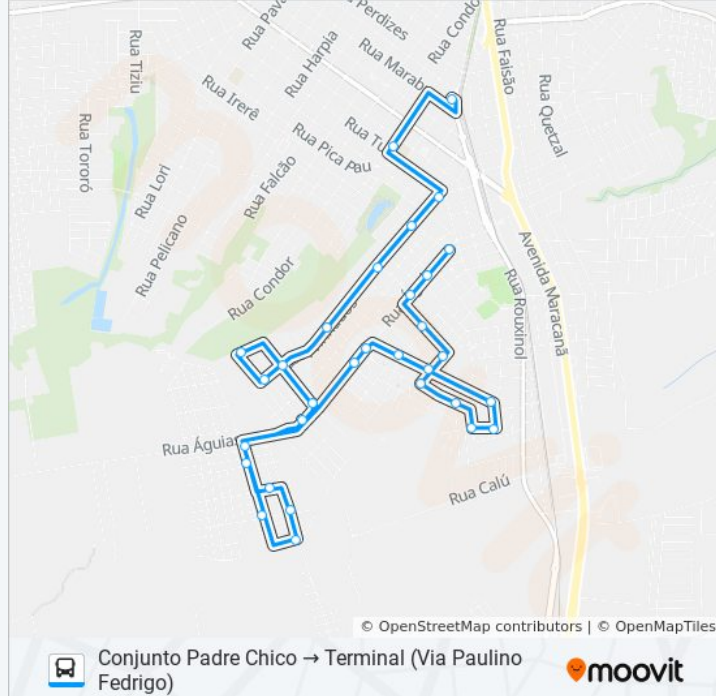

Sentido: Conjunto Padre Chico → Terminal (Via Paulino Fedrigo)

Paradas: 31

Duração da viagem: 20 min

Resumo da linha:

Rua Dançarino Vermelho, 503

Rua Corrupião Do Rio Negro,

Avenida Capitão Castanho, 55

Av. Asa De Seda

Rua Beija-Flor Cinza, 144

Rua Avinhado, 343

Rua Avinhado, 173

Rua Avinhado, 304

Rua Avinhado, 677

Rua Avinhado, 304

Rua Avinhado, 36

Rua Beija-Flor, 690

Terminal Urbano De Arapongas

Sentido: Terminal → Conjunto Padre Chico

22 pontos

[VER OS HORÁRIOS DA LINHA](#)

Terminal Urbano De Arapongas

Rua Uirapuru, 14

Rua Uru, 28

Rua Águias, 85

Rua Águias, 290

Rua Águias, 408

Rua Acauã, 25

Rua Pato Bravo, 230

Rua Pato Bravo, 378

Rua Beija Flor De Coleira, 572

Rua Cigarra Azulada, 141

Rua Curriqueiro Dos Campos, 95