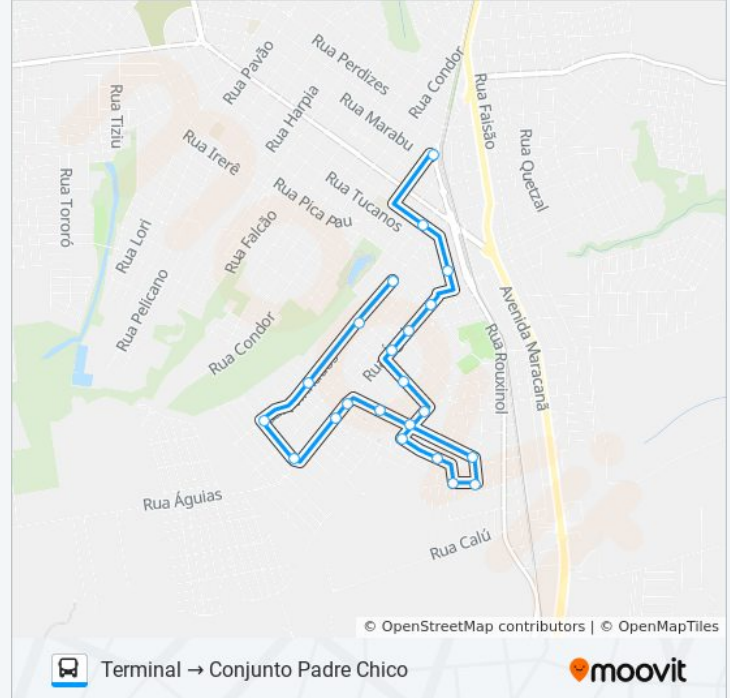

Terminal Urbano De Arapongas

Sentido: Terminal → Conjunto Padre Chico

22 pontos

[VER OS HORÁRIOS DA LINHA](#)

Terminal Urbano De Arapongas

Rua Uirapuru, 14

Rua Uru, 28

Rua Águias, 85

Rua Águias, 290

Rua Águias, 408

Rua Acauã, 25

Rua Pato Bravo, 230

Rua Pato Bravo, 378

Rua Beija Flor De Coleira, 572

Rua Cigarra Azulada, 141

Rua Curriqueiro Dos Campos, 95

Informações da linha de ônibus 003 PADRE CHICO

Sentido: Terminal → Conjunto Padre Chico

Paradas: 22

Duração da viagem: 20 min

Resumo da linha:

Rua Águias, 1145

Av. Asa De Seda

Rua Avinhado, 173

Rua Avinhado, 304

Rua Avinhado, 677

Rua Avinhado, 304

Sentido: Terminal → Conjunto Padre Chico (Via Paulino Fedrigo)

31 pontos

[VER OS HORÁRIOS DA LINHA](#)

Terminal Urbano De Arapongas

Rua Uirapuru, 14