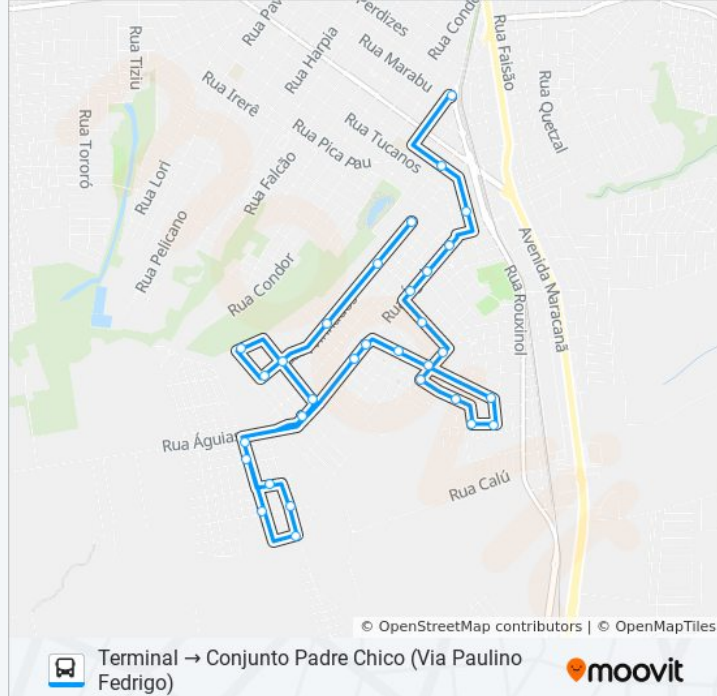

Sentido: Conjunto Padre Chico → Terminal (Via Paulino Fedrigo)

Paradas: 31

Duração da viagem: 20 min

Resumo da linha:

Rua Dançarino Vermelho, 503

Rua Corrupião Do Rio Negro,

Avenida Capitão Castanho, 55

Av. Asa De Seda

Informações da linha de ônibus 003 PADRE CHICO

Sentido: Terminal → Conjunto Padre Chico (Via Paulino Fedrigo)

Paradas: 31

Duração da viagem: 20 min

Resumo da linha:

Avenida Capitão Castanho, 115

Avenida Capitão Castanho, 514

Rua Verدينho Coroado

Rua Dançarino Vermelho, 503

Rua Corrupção Do Rio Negro,

Avenida Capitão Castanho, 55

Av. Asa De Seda

Rua Beija-Flor Cinza, 144

Rua Avinhado, 343

Rua Avinhado, 173

Rua Avinhado, 304

Rua Avinhado, 677

Rua Avinhado, 304

Os horários e os mapas do itinerário da linha de ônibus 003 PADRE CHICO estão disponíveis, no formato PDF offline, no site: moovitapp.com. Use o [Moovit App](#) e viaje de transporte público por Londrina! Com o Moovit você poderá ver os horários em tempo real dos ônibus, trem e metrô, e receber direções passo a passo durante todo o percurso!