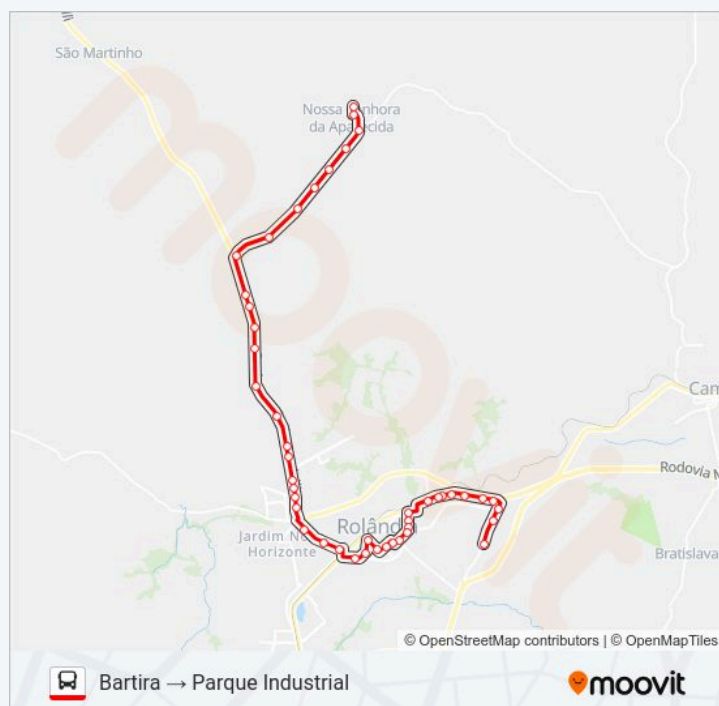

### Informações da linha de ônibus 004 BARTIRA

**Sentido:** Bartira → Parque Industrial

**Paradas:** 45

**Duração da viagem:** 33 min

**Resumo da linha:**

Avenida Ailton Rodrigues Alves, 1321

Avenida Ailton Rodrigues Alves, 645