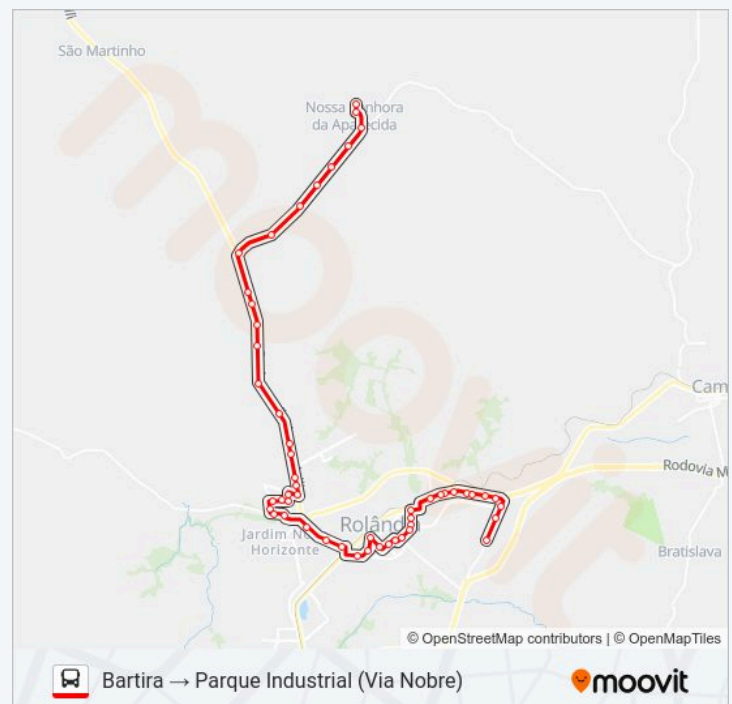

### Horários da linha de ônibus 004 BARTIRA

Tabela de horários sentido Bartira → Parque Industrial (Via Nobre)

segunda-feira	06:00
terça-feira	06:00
quarta-feira	06:00
quinta-feira	06:00
sexta-feira	06:00
sábado	Fora de Operação
domingo	Fora de Operação

### Informações da linha de ônibus 004 BARTIRA

**Sentido:** Bartira → Parque Industrial (Via Nobre)

**Paradas:** 52

**Duração da viagem:** 50 min

**Resumo da linha:**

Avenida Oriente - Jardim Nobre

Avenida Oriente, 422