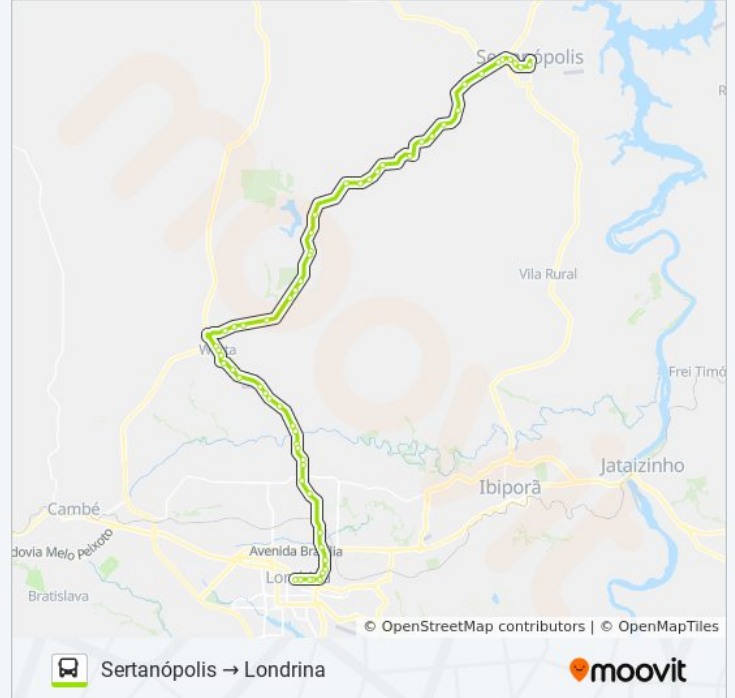

Rodovia Pr 323 - Fazenda Ferraz

Rodovia Pr 323

Rodovia Pr 323 - Base Econorte Km 55

Rodovia Pr 3233 - Restaurante Pituka

Rodovia Pr 323 - Fazenda Bom Viver

Rodovia Pr 323 - Strassberg

Rodovia Pr 323 - Rancho Do Gaúcho

Avenida Londrina, 467 - Distrito Da Warta

Avenida Londrina, 269 - Praça Da Matriz Da Warta

Avenida Londrina, 26 - Distrito De Warta

Rodovia Carlos João Strass

Rodovia Carlos João Strass

Rodovia Carlos João Strass - Sítio Santa Rosa

Rodovia Carlos João Strass - Aeroporto 14 Bis

Rodovia Carlos João Strass - Rancho Do Manduca

Rodovia Carlos João Strass - Chácara Sintrol

Rodovia Carlos João Strass - Crematorium

Rodovia Carlos João Strass - Recanto Jacutinga

Rodovia Carlos João Strass - Restaurante Bom Peixe

Rodovia Carlos João Strass - Styllus Motel

Rodovia Carlos João Strass, 167

Avenida Ludwig Ernest, 1281 - Patrimônio Heimtal

Avenida Ludwig Ernest, 767 - Patrimônio Heimtal

Rodovia Carlos João Strass - Planet Shopping

Rodovia Carlos João Strass - Passarela Hakme

Rodovia Carlos João Strass, 757 - Garagem Til

Rodovia Carlos João Strass, 1515 - Garagem Guerino Seiscento

Avenida Dez De Dezembro, 540

Avenida Dez De Dezembro, 974

Avenida Dez De Dezembro, 1240