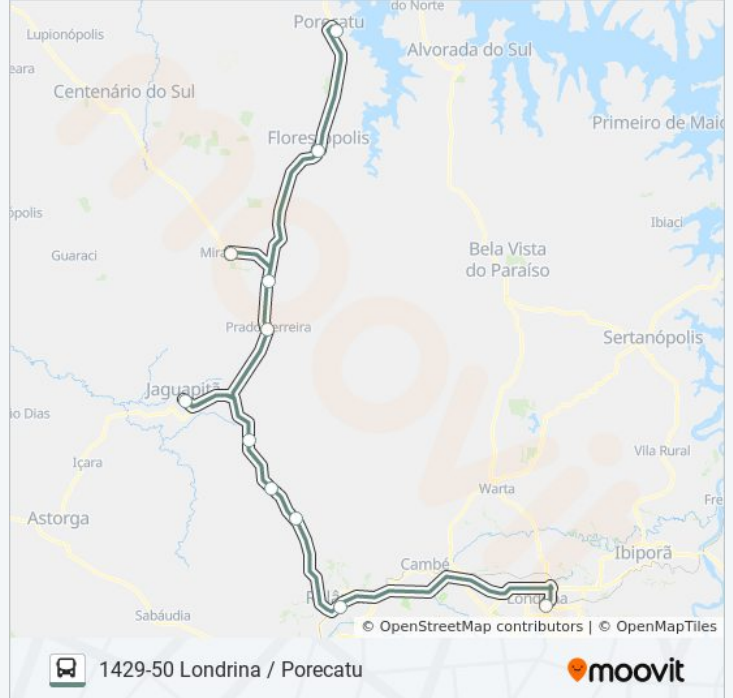

Terminal Rodoviário De Jaguapitã

Terminal Rodoviário De Prado Ferreira

Marquinho - Rodovia Pr 170

Terminal Rodoviário De Mirasselve

Terminal Rodoviário De Florestópolis

Terminal Rodoviário Porecatu

Horários da linha de ônibus 1429-50 LONDRINA / PORECATU

Tabela de horários sentido Londrina → Porecatu (Via Rolândia / São Martinho / Jaguapitã / Prado Ferreira / Mirasselve / Florestópolis)

Domingo	06:45 - 16:00
Segunda-feira	06:45 - 16:00
Terça-feira	06:45 - 16:00
Quarta-feira	06:45 - 16:00
Quinta-feira	06:45 - 16:00
Sexta-feira	06:45 - 16:00
Sábado	06:45 - 16:00

Informações da linha de ônibus 1429-50 LONDRINA / PORECATU

Sentido: Londrina → Porecatu (Via Rolândia / São Martinho / Jaguapitã / Prado Ferreira / Mirasselve / Florestópolis)

Paradas: 11

Duração da viagem: 155 min

Resumo da linha:

Sentido: Porecatu → Londrina (Via Florestópolis / Mirassol / Prado Ferreira / Jaguapitã / São Martinho / Rolândia)

11 pontos

[VER OS HORÁRIOS DA LINHA](#)

Terminal Rodoviário Porecatu

Terminal Rodoviário De Florestópolis