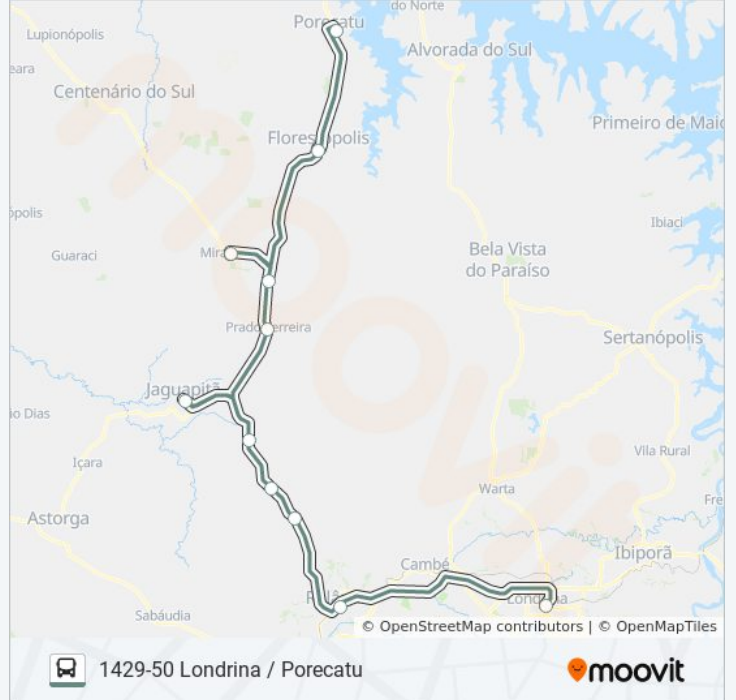

Resumo da linha:

Sentido: Porecatu → Londrina (Via Florestópolis / Mirassol / Prado Ferreira / Jaguapitã / São Martinho / Rolândia)

11 pontos

[VER OS HORÁRIOS DA LINHA](#)

Terminal Rodoviário Porecatu

Terminal Rodoviário De Florestópolis

Rodovia Pr 170 - Km 10

Terminal Rodoviário De Rolândia

Terminal Rodoviário De Londrina - José Garcia Villar

Horários da linha de ônibus 1429-50 LONDRINA / PORECATU

Tabela de horários sentido Porecatu → Londrina (Via Florestópolis / Mirassol / Prado Ferreira / Jaguapitã / São Martinho / Rolândia)

Domingo	07:45 - 17:25
Segunda-feira	07:45 - 17:25
Terça-feira	07:45 - 17:25
Quarta-feira	07:45 - 17:25
Quinta-feira	07:45 - 17:25
Sexta-feira	07:45 - 17:25
Sábado	07:45 - 17:25

Informações da linha de ônibus 1429-50 LONDRINA / PORECATU

Sentido: Porecatu → Londrina (Via Florestópolis / Mirassol / Prado Ferreira / Jaguapitã / São Martinho / Rolândia)

Paradas: 11

Duração da viagem: 150 min

Resumo da linha:

Os horários e os mapas do itinerário da linha de ônibus 1429-50 LONDRINA / PORECATU estão disponíveis, no formato PDF offline, no site: moovitapp.com. Use o [Moovit App](#) e viaje de transporte público por Londrina! Com o Moovit você poderá ver os horários em tempo real dos ônibus, trem e metrô, e receber direções passo a passo durante todo o percurso!